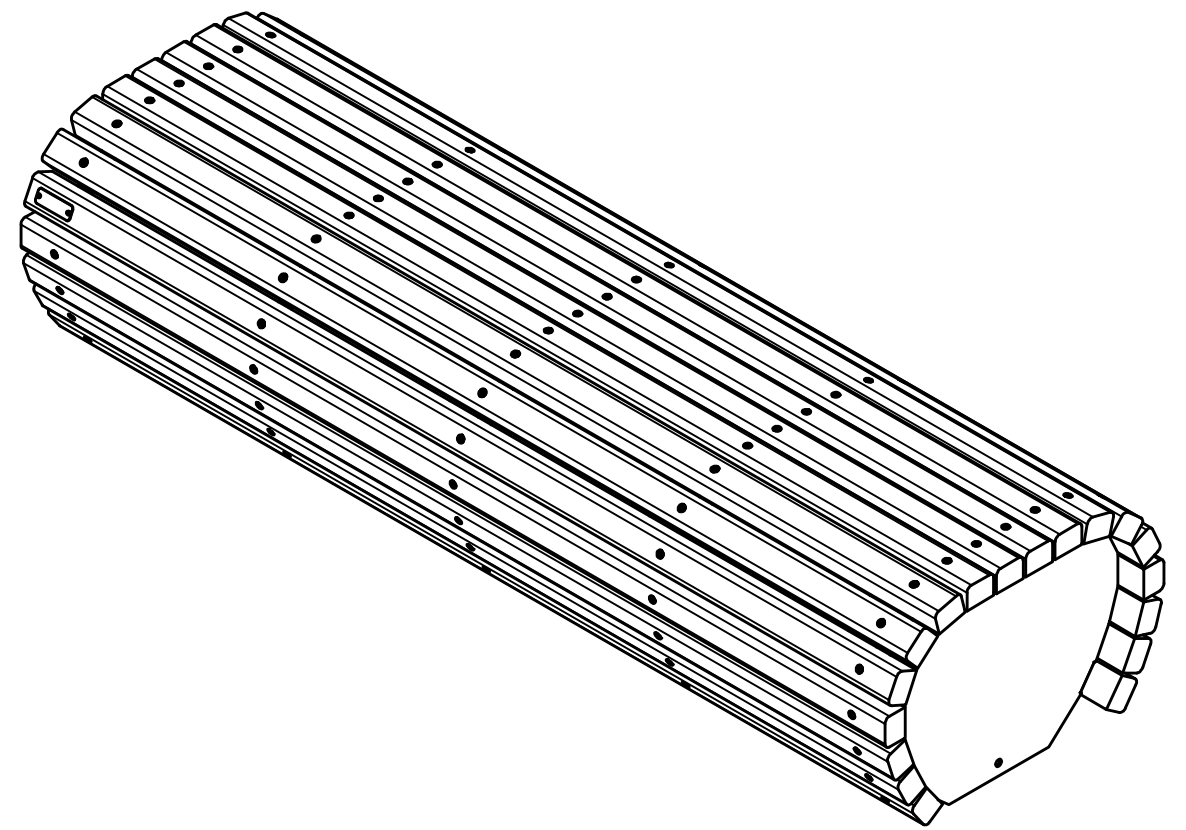

N Ō R
F A X

Brukervennlige og bærekraftige
løsninger til nordiske uterom

Montasjen er laget i samarbeid
med produsent

post@norfax.no
66 80 00 60

norfax.no

Montasjeanvisning

Knokke benk ML

GOVA[®]
PLAST
Switch to Quality

Fabrikant: GOVAERTS RECYCLING

MONTAGEPLAN SEMI-KIT

Datum: 24/03/2020

Tekenaar: VITAL COOLEN

Benaming: BANK KNOKKE ZL

1

2

3

4

GOVA[®]
PLAST
Switch to Quality

Fabrikant: GOVAERTS RECYCLING

MONTAGEPLAN SEMI-KIT

Datum: 24/03/2020

Tekenaar: VITAL COOLEN

Benaming: BANK KNOKKE ZL