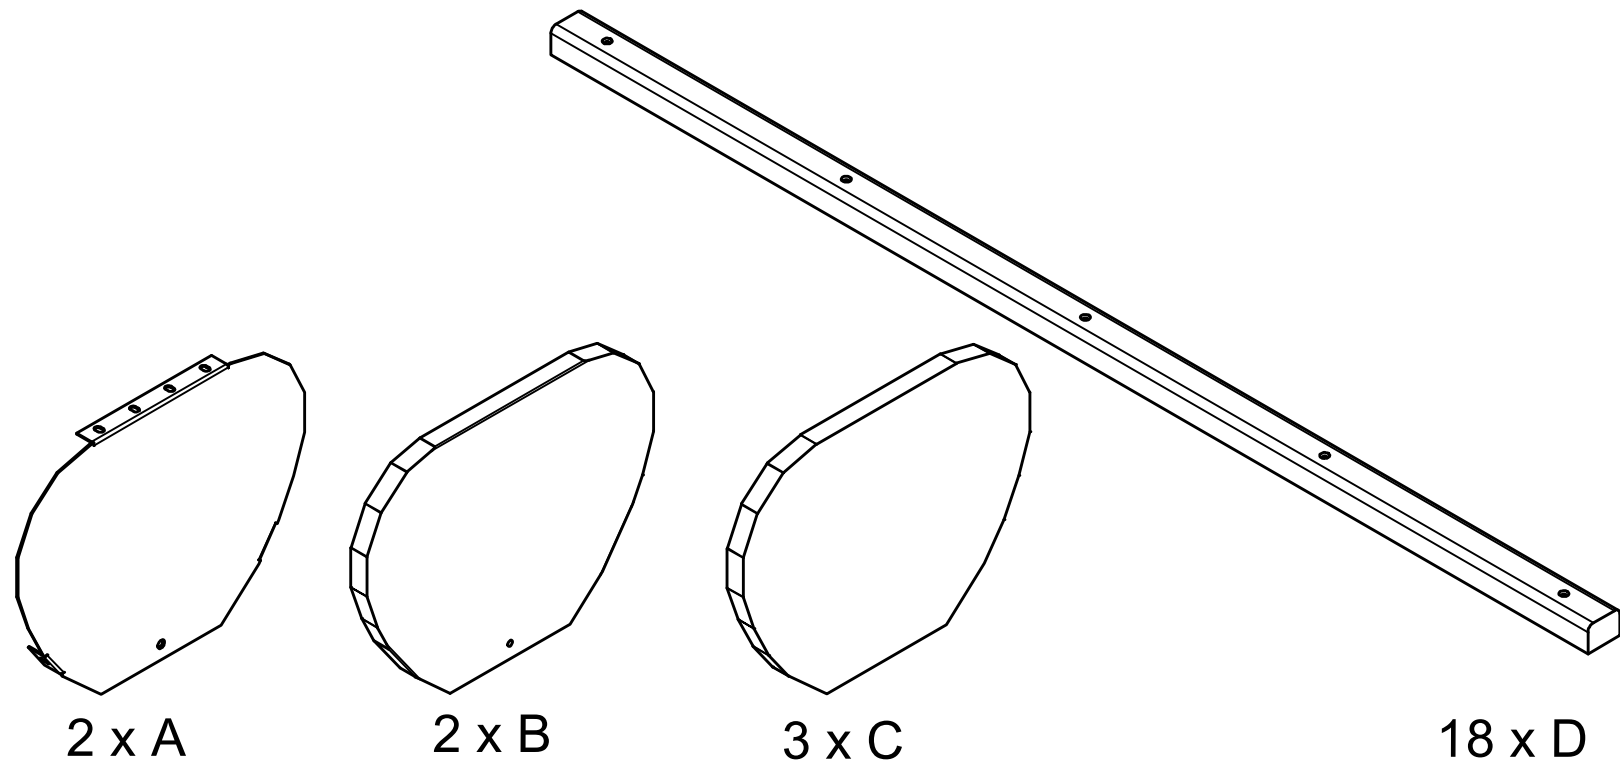

N Ō R
F A X

Brukervennlige og bærekraftige
løsninger til nordiske uterom

Montasjen er laget i samarbeid
med produsent

post@norfax.no
66 80 00 60

norfax.no

Montasjeanvisning

Knokke benk ML

GOVA[®]
PLAST
Switch to Quality