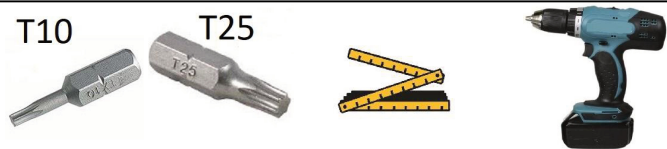

N Ō R
F A X

Brukervennlige og bærekraftige
løsninger til nordiske uterom

Montasjen er laget i samarbeid
med produsent

post@norfax.no
66 80 00 60

norfax.no

Montasjeanvisning

Knokke benk ML

GOVA[®]
PLAST
Switch to Quality

Fabrikant: GOVAERTS RECYCLING

MONTAGEPLAN SEMI-KIT

Datum: 24/03/2020

Tekenaar: VITAL COOLEN

Benaming: BANK KNOKKE ZL

1

2

3

4

GOVA[®]
PLAST
Switch to Quality

Fabrikant: GOVAERTS RECYCLING

MONTAGEPLAN SEMI-KIT

Datum: 24/03/2020

Tekenaar: VITAL COOLEN

Benaming: BANK KNOKKE ZL