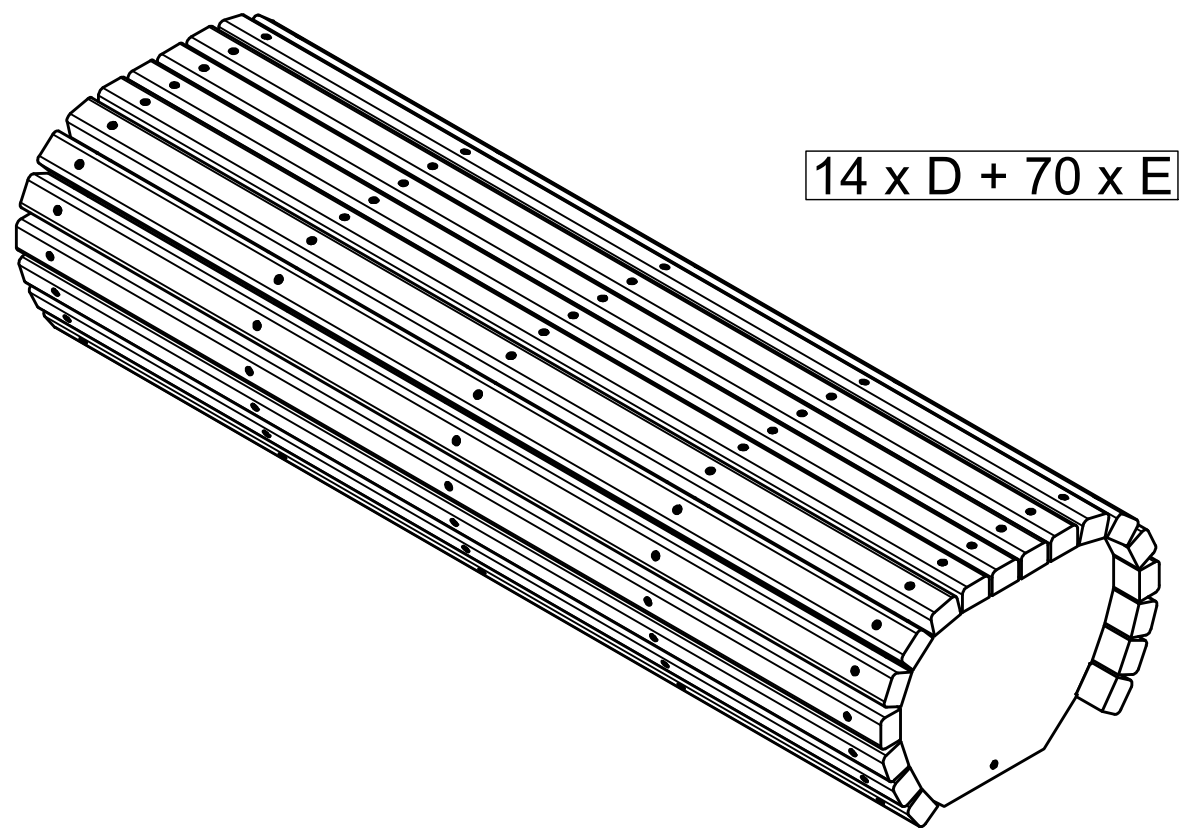

Fabrikant: GOVAERTS RECYCLING

MONTAGEPLAN SEMI-KIT

Datum: 24/03/2020

Tekenaar: VITAL COOLEN

Benaming: BANK KNOKKE ZL

1

2

3