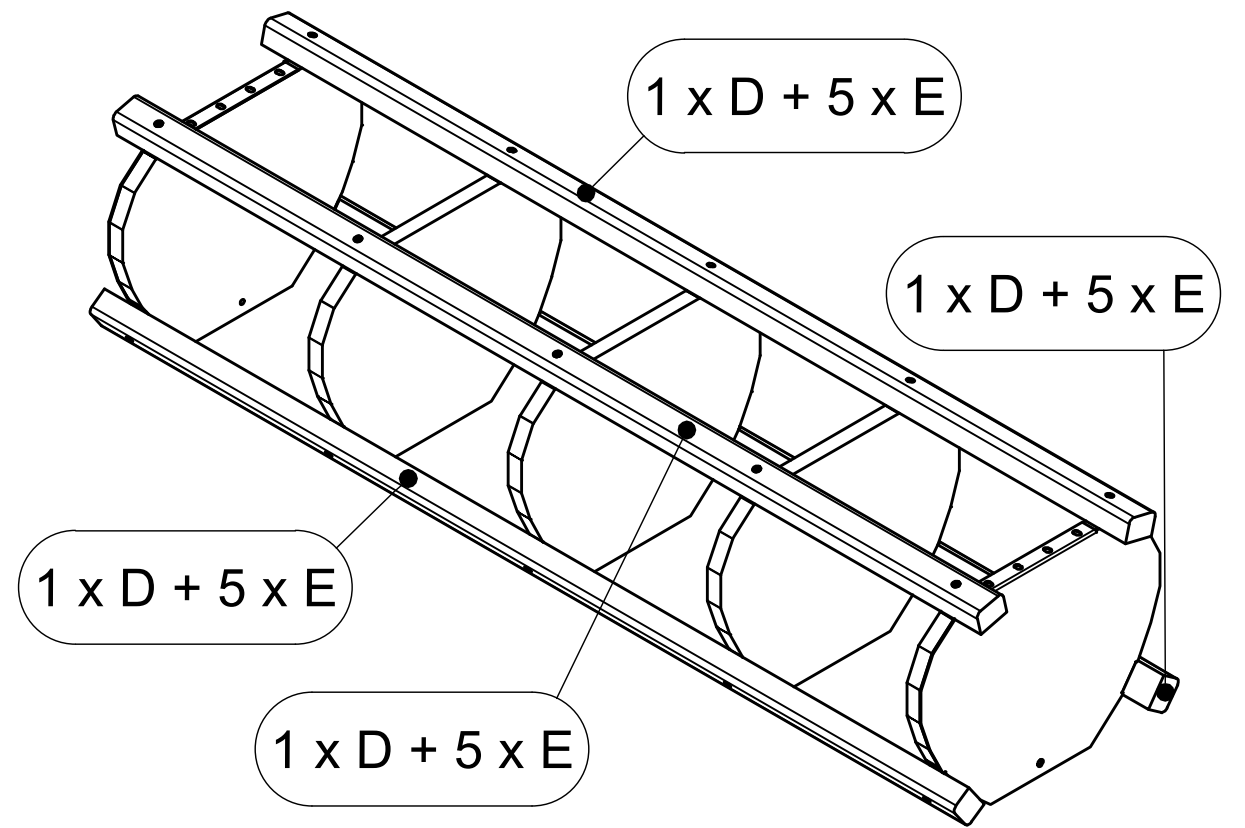

Fabrikant: GOVAERTS RECYCLING

MONTAGEPLAN SEMI-KIT

Datum: 24/03/2020

Tekenaar: VITAL COOLEN

Benaming: BANK KNOKKE ZL

1

2

3