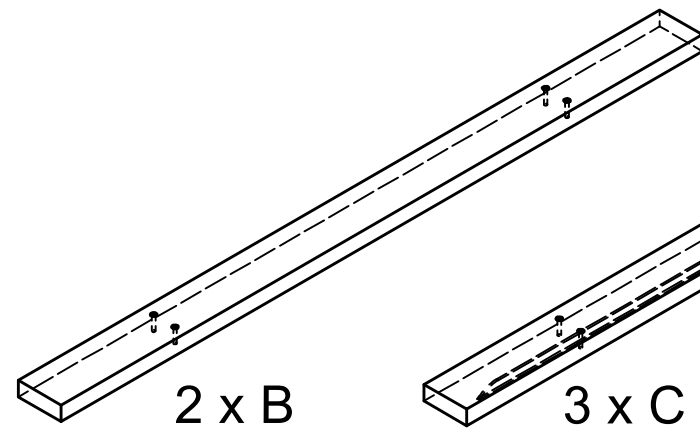

N O R
F A X

Brukervennlige og bærekraftige
løsninger til nordiske uterom

Montasjen er laget i samarbeid
med produsent

post@norfax.no
66 80 00 60

norfax.no

Montasjeanvisning

London benk ML

2 x A

2 x B

3 x C

20 x D

2 x E

1 x F

T10

T25

GOVA[®]
PLAST
Switch to Quality