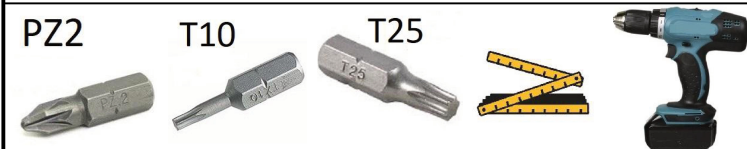

N O R
F A X

Brukervennlige og bærekraftige
løsninger til nordiske uterom

Montasjen er laget i samarbeid
med produsent

post@norfax.no
66 80 00 60

norfax.no

Montasjeanvisning

Matirx Benk ML

GOVA[®]
PLAST
Switch to Quality

Fabrikant: GOVAERTS RECYCLING

MONTAGEPLAN SEMI-KIT

Datum: 5/03/2020

Tekenaar: VITAL COOLEN

Benaming: BANK MATRIX 005 ML

	Fabrikant: GOVAERTS RECYCLING	MONTAGEPLAN SEMI-KIT
	Datum: 5/03/2020	Tekenaar: VITAL COOLEN
Benaming: BANK MATRIX 005 ML		