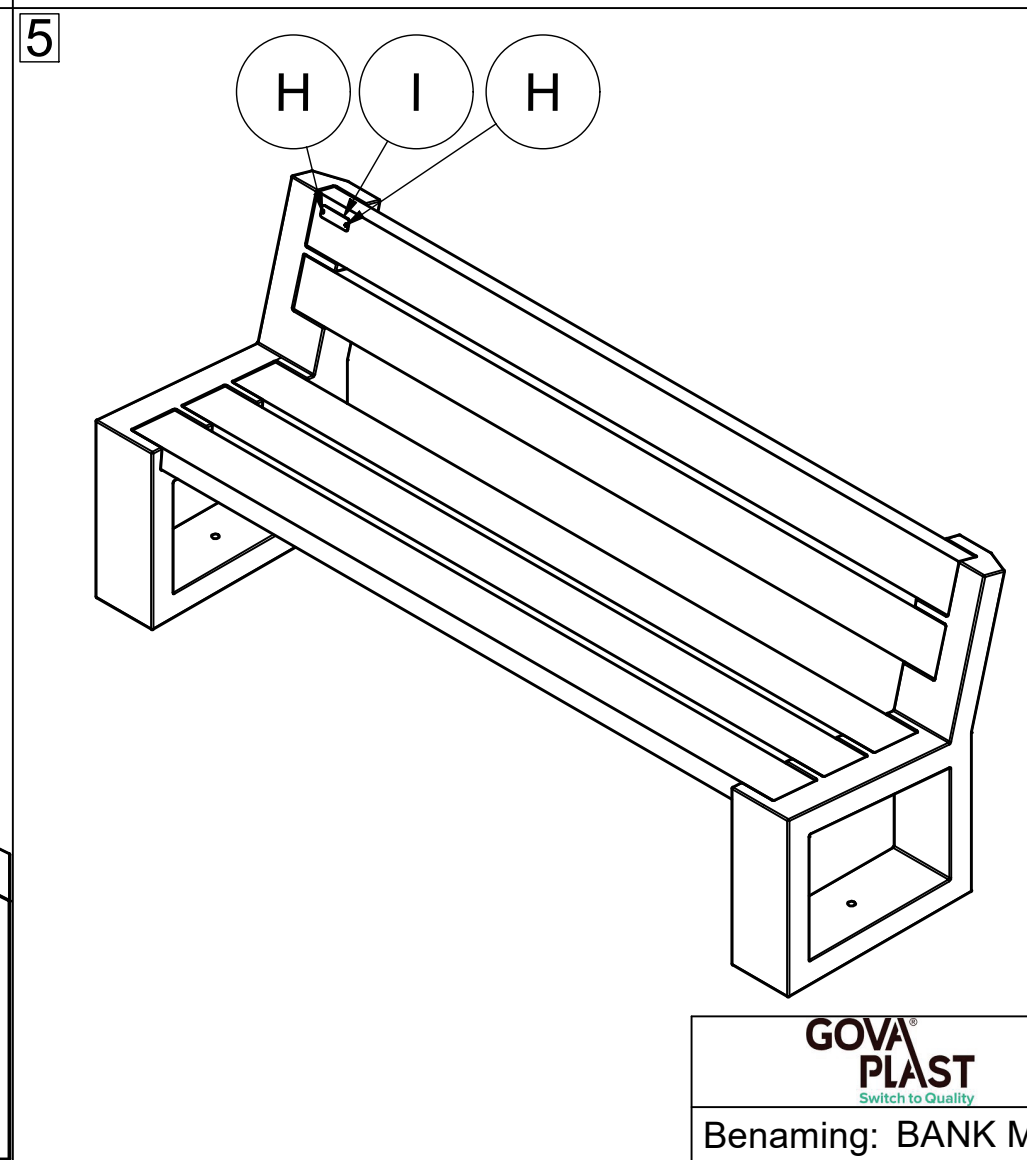

Fabrikant: GOVAERTS RECYCLING	MONTAGEPLAN SEMI-KIT
	Datum: 5/03/2020	Tekenaar: VITAL COOLEN
Benaming: BANK MATRIX 005 ML