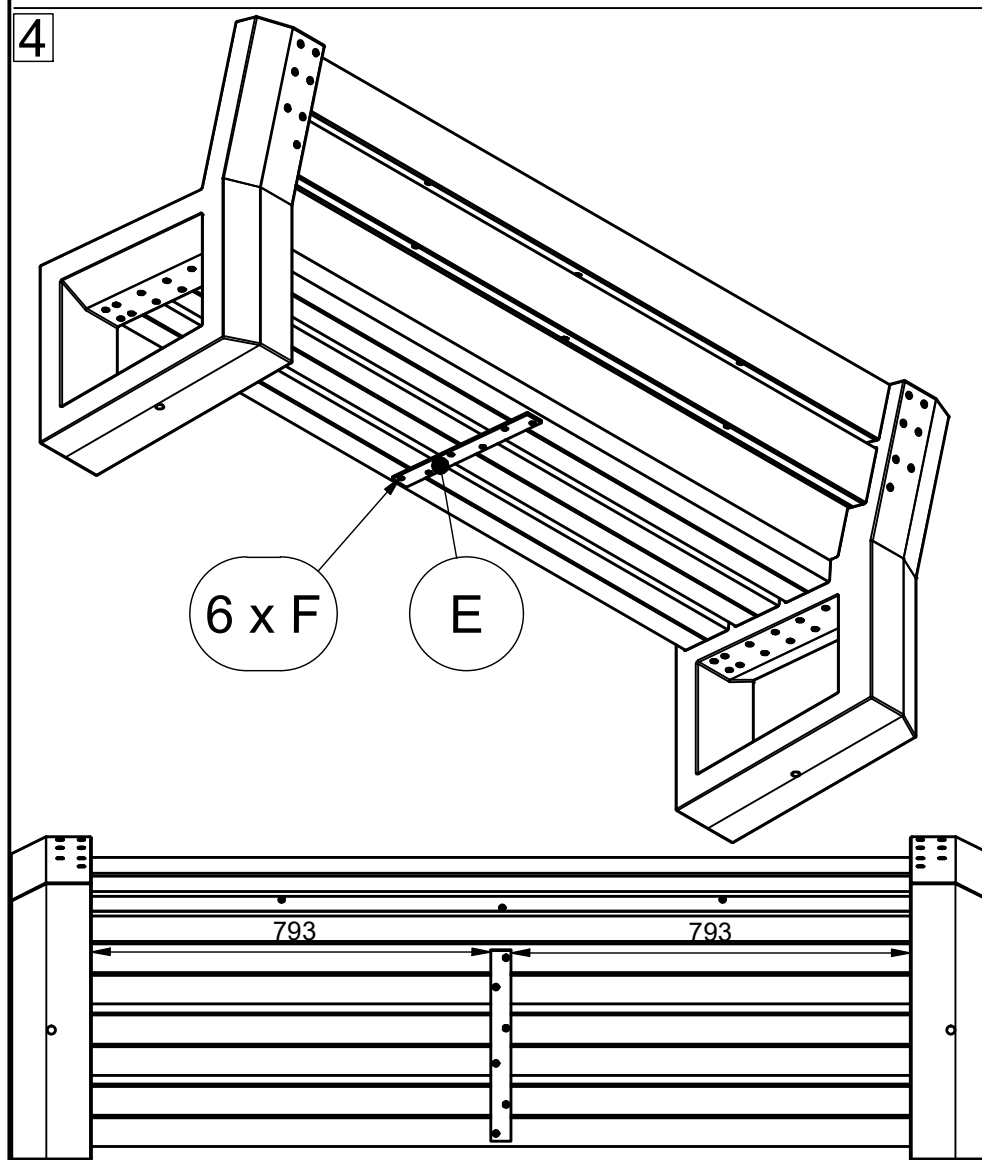

Fabrikant: GOVAERTS RECYCLING	MONTAGEPLAN SEMI-KIT
	Datum: 5/03/2020	Tekenaar: VITAL COOLEN
Benaming: BANK MATRIX 005 ML