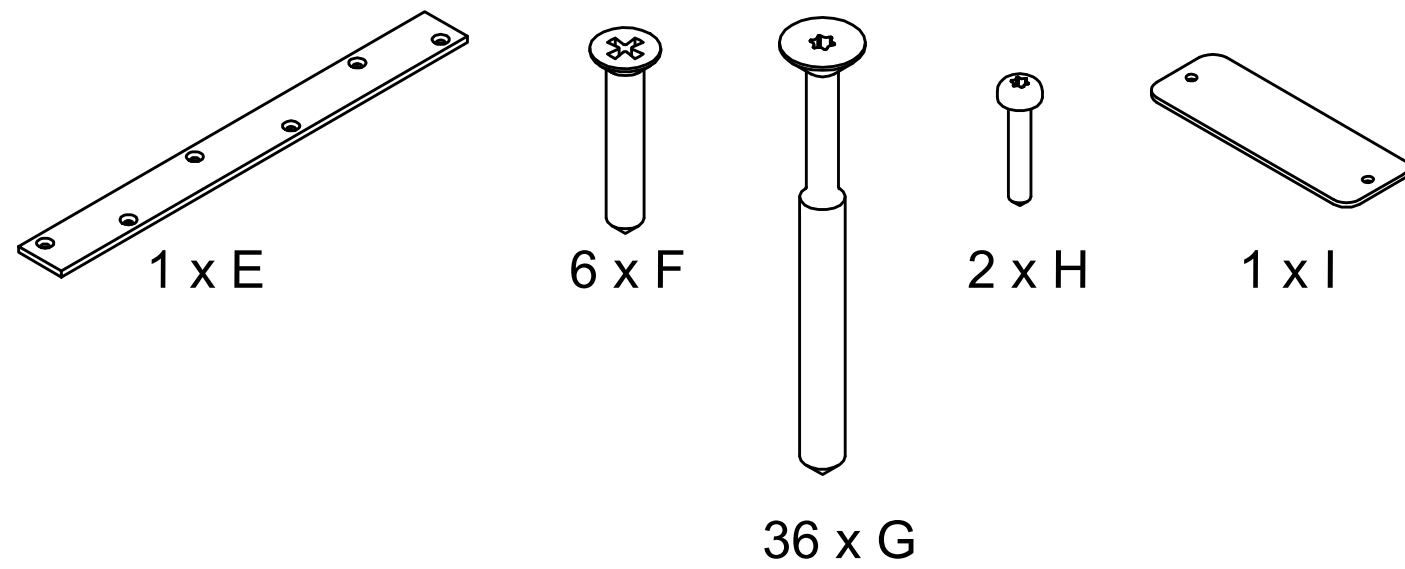

N O R
F A X

Brukervennlige og bærekraftige
løsninger til nordiske uterom

Montasjen er laget i samarbeid
med produsent

post@norfax.no
66 80 00 60

norfax.no

Montasjeanvisning

Matirx Benk ML

GOVA[®]
PLAST
Switch to Quality