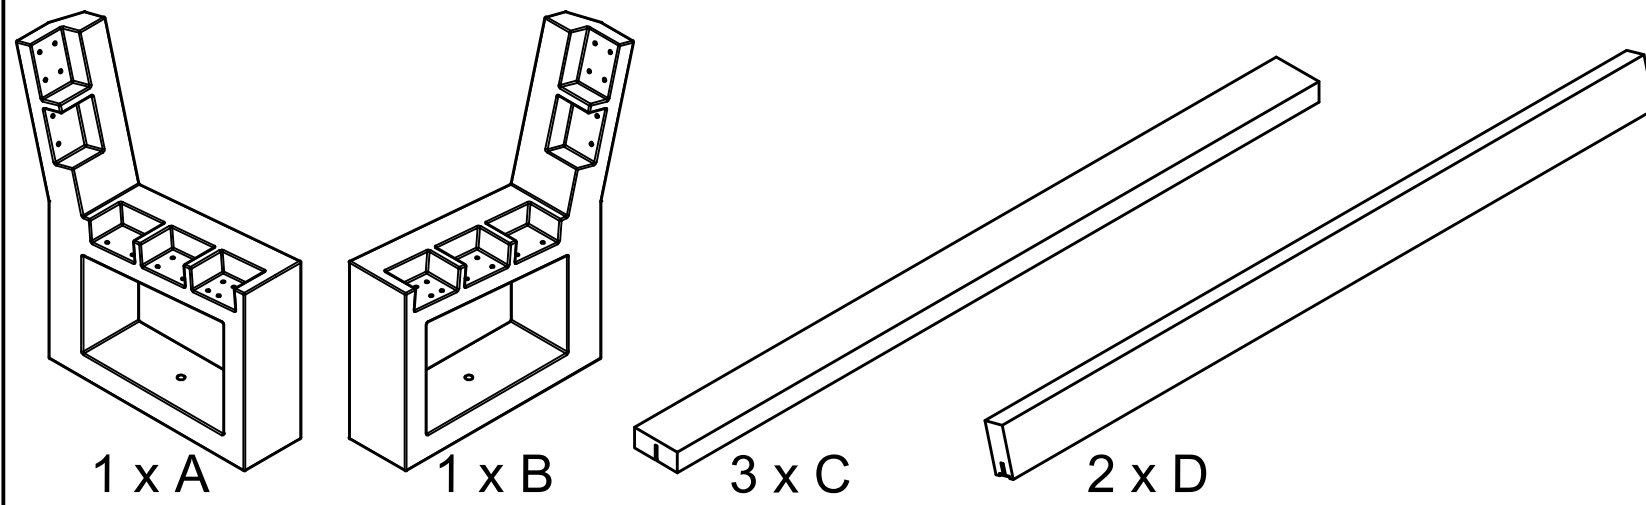

N O R
F A X

Brukervennlige og bærekraftige
løsninger til nordiske uterom

Montasjen er laget i samarbeid
med produsent

post@norfax.no
66 80 00 60

norfax.no

Montasjeanvisning

Matirx Benk ML

GOVA[®]
PLAST
Switch to Quality