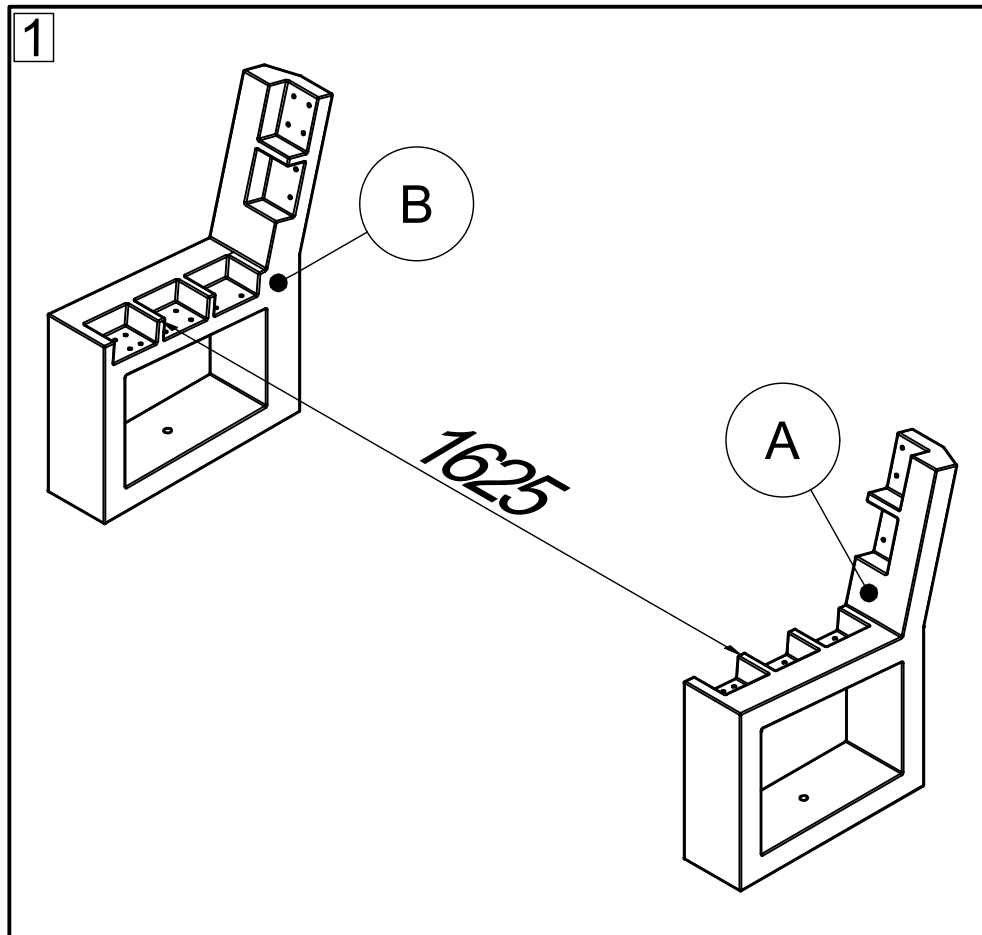

N O R
F A X

Brukervennlige og bærekraftige
løsninger til nordiske uterom

Montasjen er laget i samarbeid
med produsent

post@norfax.no
66 80 00 60

norfax.no

Montasjeanvisning

Matirx Benk ML

GOVA[®]
PLAST
Switch to Quality

Fabrikant: GOVAERTS RECYCLING

MONTAGEPLAN SEMI-KIT

Datum: 5/03/2020

Tekenaar: VITAL COOLEN

Benaming: BANK MATRIX 005 ML

	Fabrikant: GOVAERTS RECYCLING	MONTAGEPLAN SEMI-KIT
	Datum: 5/03/2020	Tekenaar: VITAL COOLEN
Benaming: BANK MATRIX 005 ML		