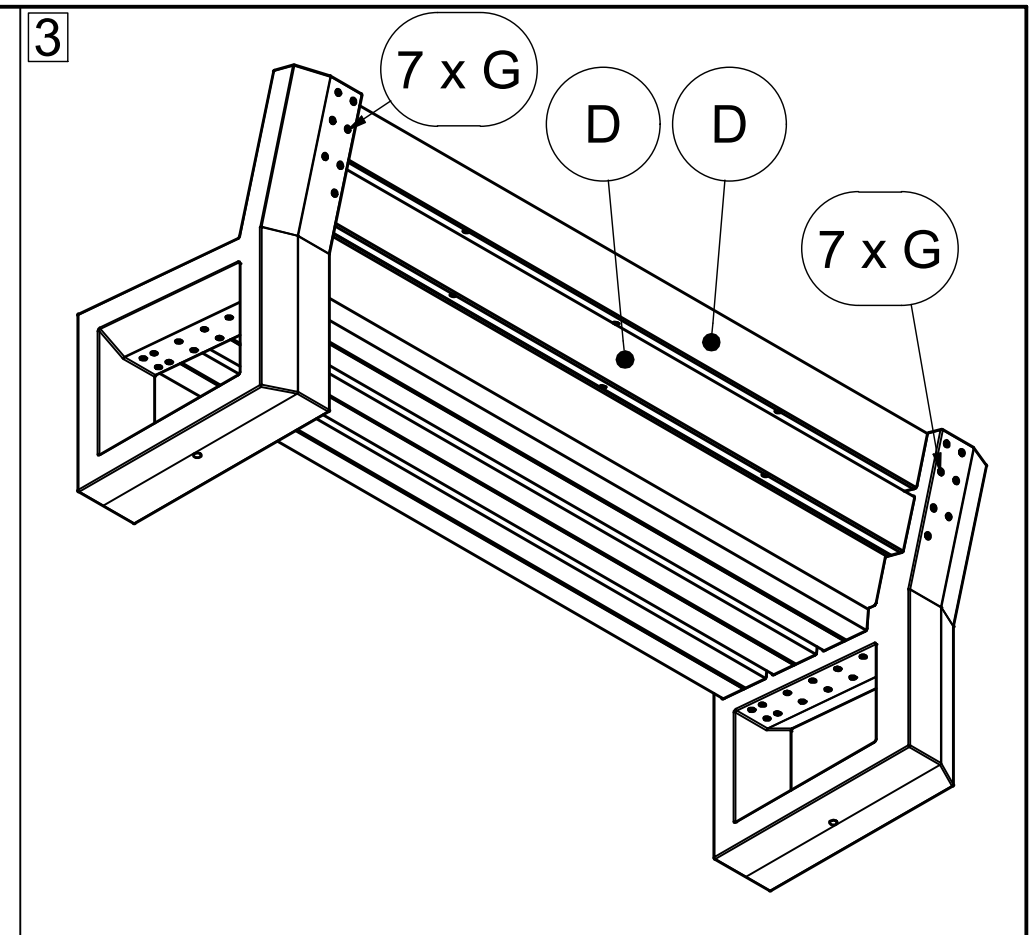

Fabrikant: GOVAERTS RECYCLING	MONTAGEPLAN SEMI-KIT
	Datum: 5/03/2020	Tekenaar: VITAL COOLEN
Benaming: BANK MATRIX 005 ML