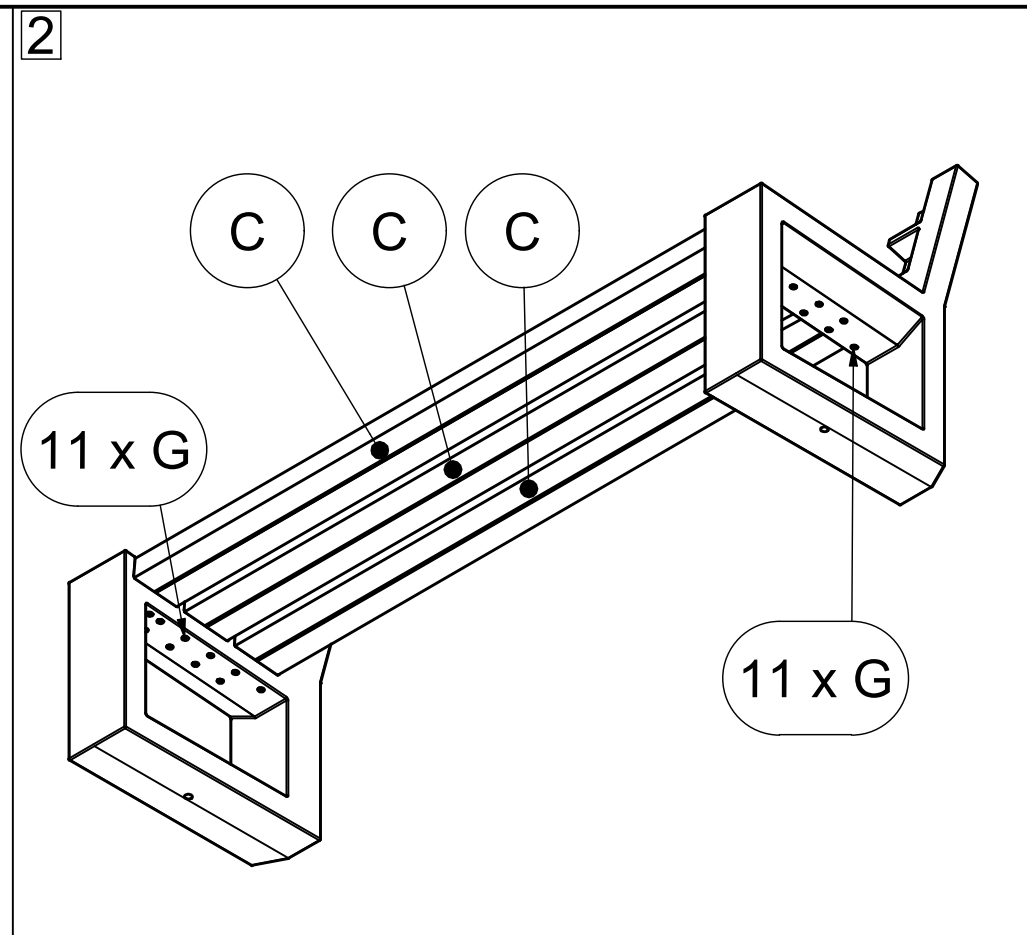

N O R
F A X

Brukervennlige og bærekraftige
løsninger til nordiske uterom

Montasjen er laget i samarbeid
med produsent

post@norfax.no
66 80 00 60

norfax.no

Montasjeanvisning

Matirx Benk ML

GOVA[®]
PLAST
Switch to Quality

Fabrikant: GOVAERTS RECYCLING

MONTAGEPLAN SEMI-KIT

Datum: 5/03/2020

Tekenaar: VITAL COOLEN

Benaming: BANK MATRIX 005 ML

	Fabrikant: GOVAERTS RECYCLING	MONTAGEPLAN SEMI-KIT
	Datum: 5/03/2020	Tekenaar: VITAL COOLEN
Benaming: BANK MATRIX 005 ML		