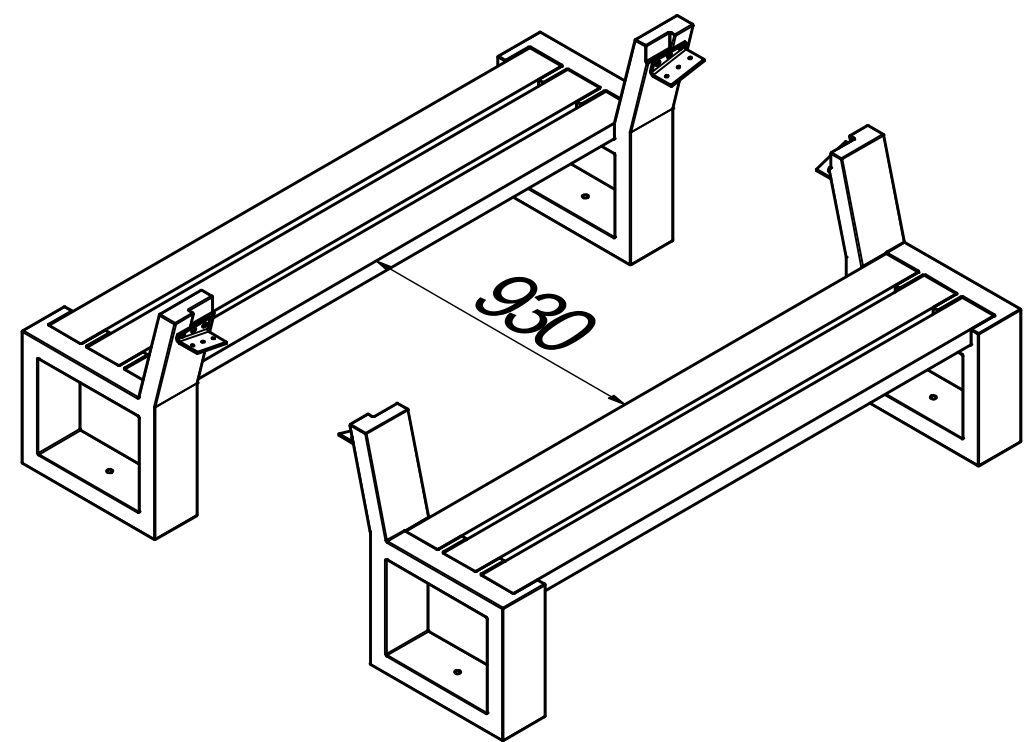

MONTAGEPLAN SEMI-KIT

Datum: 5/03/2020

Tekenaar: VITAL COOLEN

Benaming: TAFEL MATRIX 008

1

2

3

4