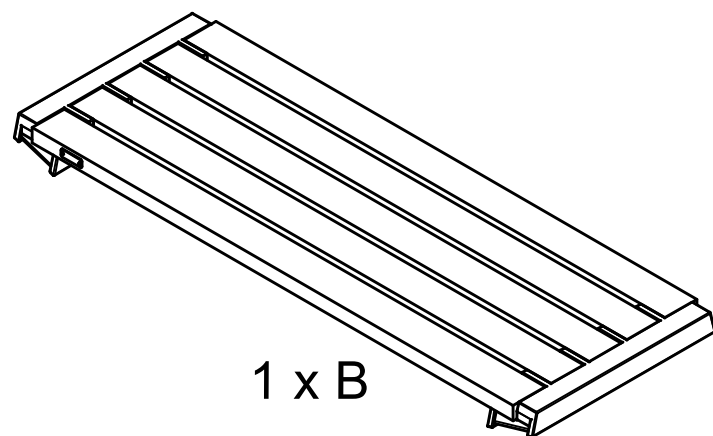

N O R
F A X

Brukervennlige og bærekraftige
løsninger til nordiske uterom

Montasjen er laget i samarbeid
med produsent

post@norfax.no
66 80 00 60

norfax.no

Montasjeanvisning

Matirx sittegruppe

2 x A

1 x B

2 x C

2 x D

12 x E

12 x F

T25

GOVA[®]
PLAST
Switch to Quality

Fabrikant: GOVAERTS RECYCLING