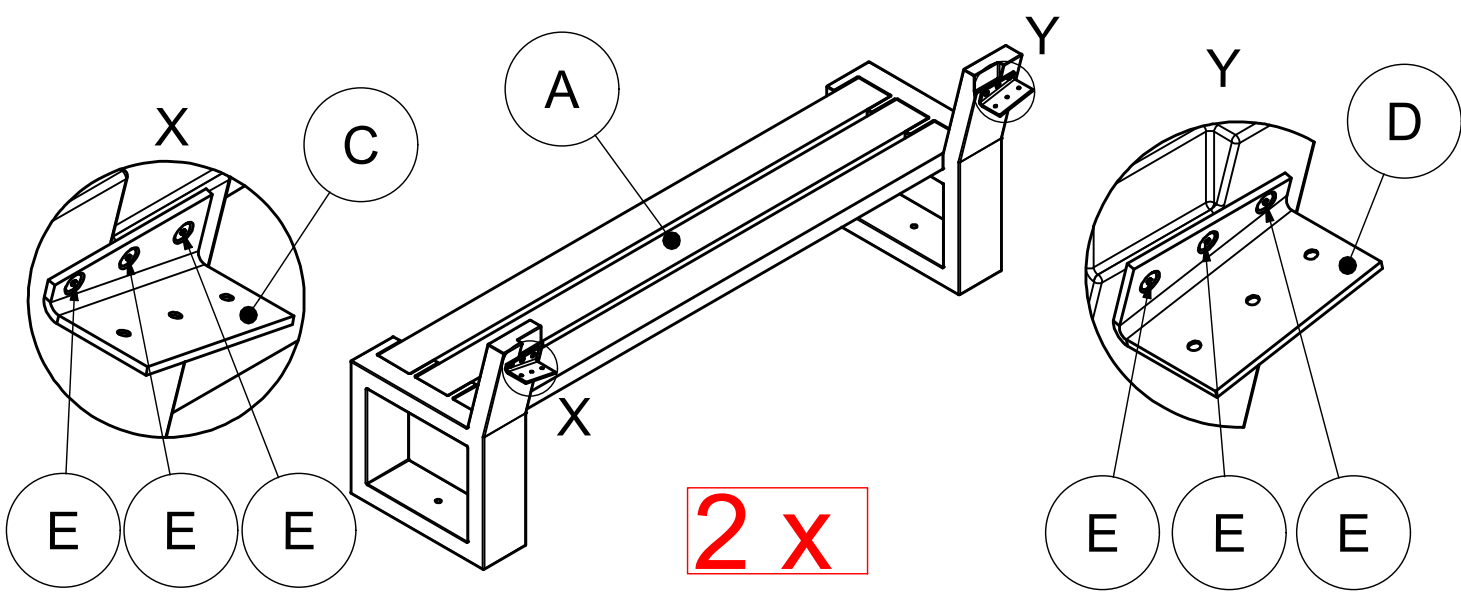

1 x B

2 x C

2 x D

12 x E

12 x F

T25

GOVA[®]
PLAST
Switch to Quality

Fabrikant: GOVAERTS RECYCLING

MONTAGEPLAN SEMI-KIT

Datum: 5/03/2020

Tekenaar: VITAL COOLEN

Benaming: TAFEL MATRIX 008

1

2

3

4