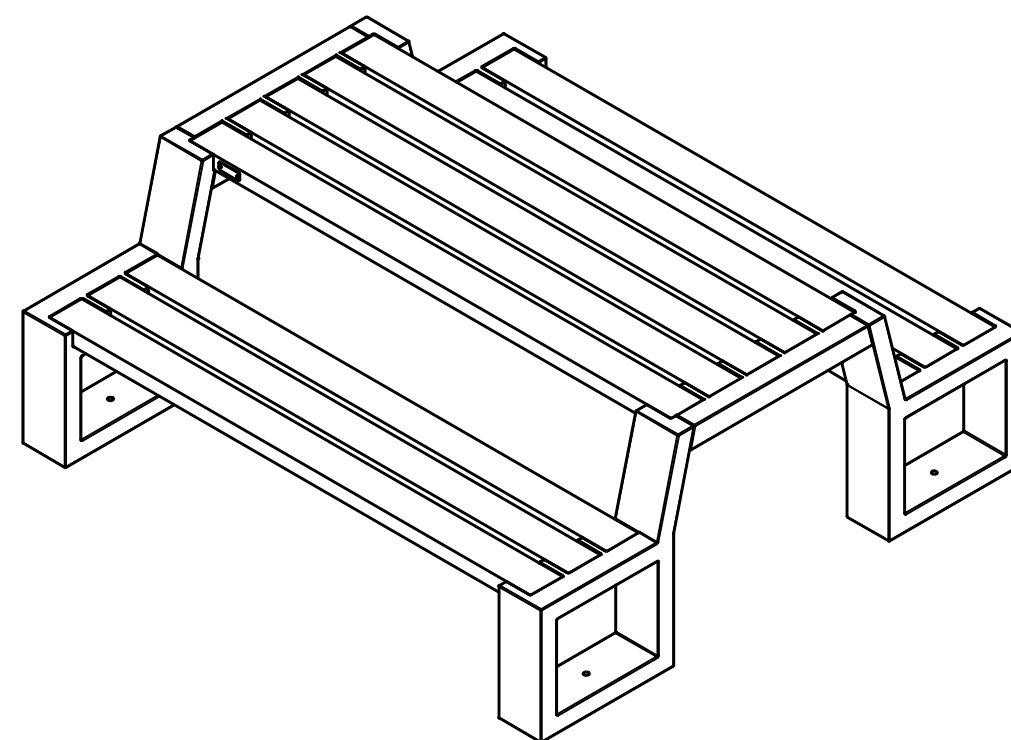

1 x B

2 x C

2 x D

12 x E

12 x F

T25

GOVA[®]
PLAST
Switch to Quality

Fabrikant: GOVAERTS RECYCLING

MONTAGEPLAN SEMI-KIT

Datum: 5/03/2020

Tekenaar: VITAL COOLEN

Benaming: TAFEL MATRIX 008

1

2

3

4