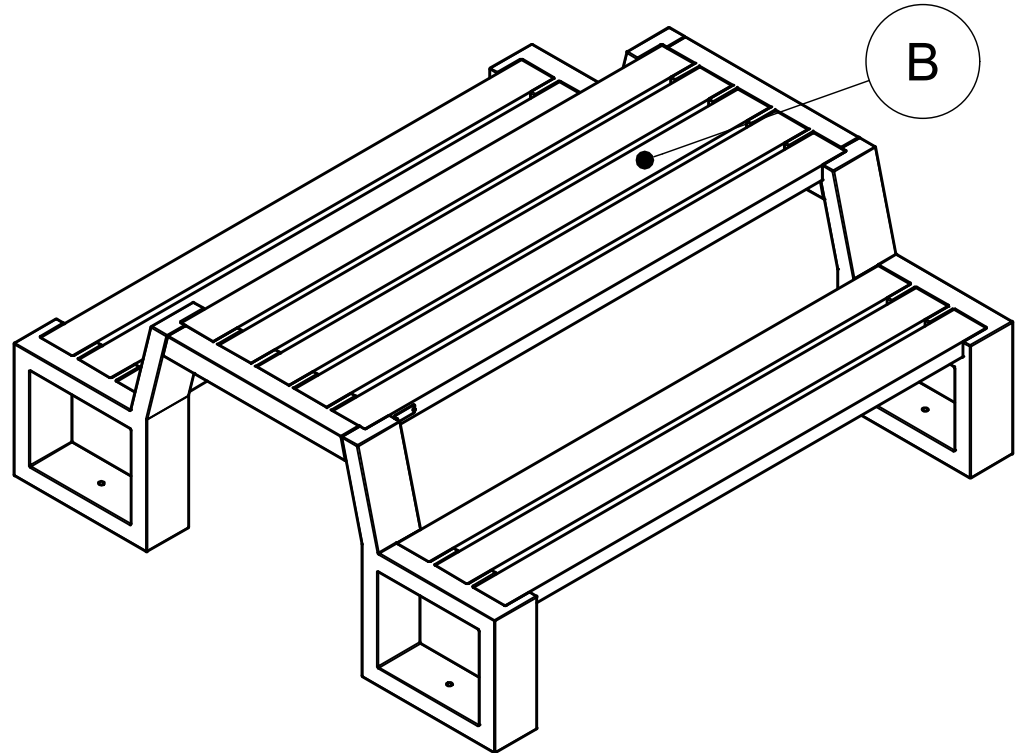

MONTAGEPLAN SEMI-KIT

Datum: 5/03/2020

Tekenaar: VITAL COOLEN

Benaming: TAFEL MATRIX 008

1

2

3

4