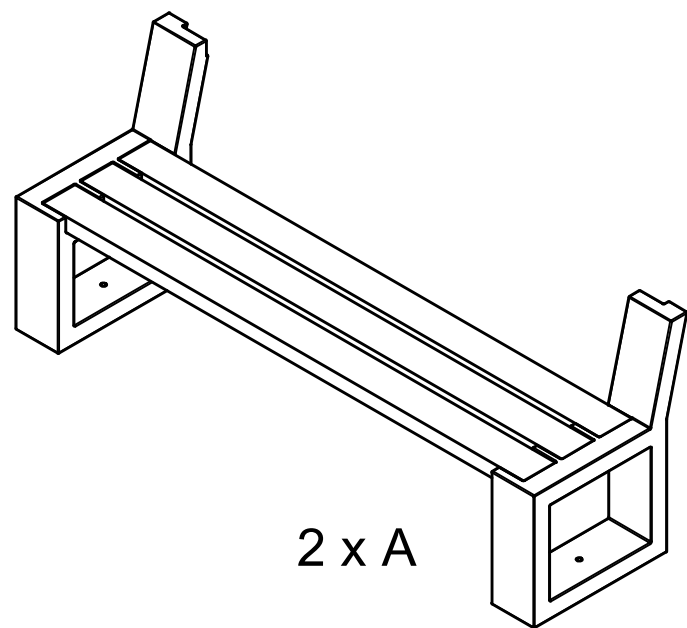

N O R
F A X

Brukervennlige og bærekraftige
løsninger til nordiske uterom

Montasjen er laget i samarbeid
med produsent

post@norfax.no
66 80 00 60

norfax.no

Montasjeanvisning

Matirx sittegruppe

2 x A

1 x B

2 x C

2 x D

12 x E

12 x F

T25

GOVA[®]
PLAST
Switch to Quality

Fabrikant: GOVAERTS RECYCLING