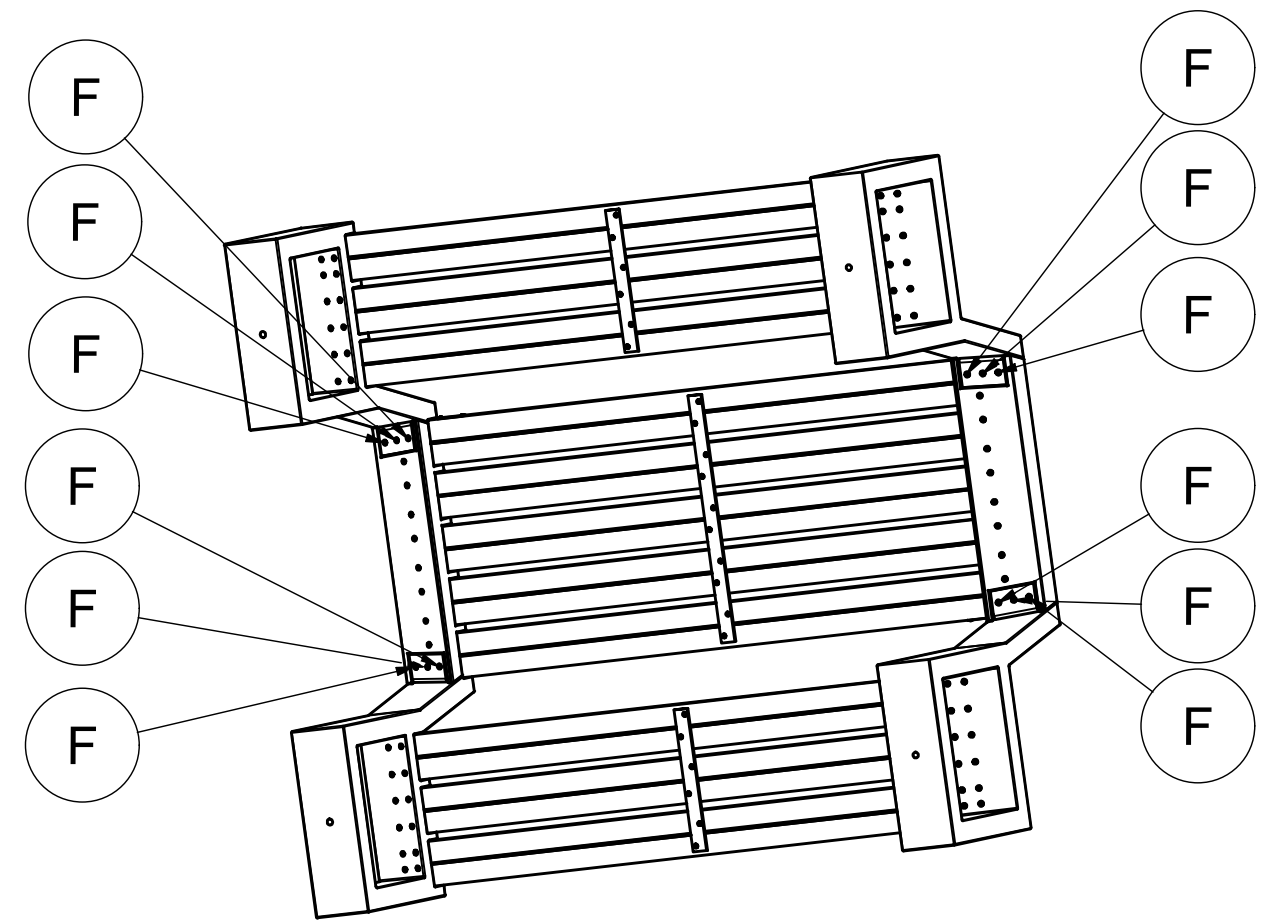

MONTAGEPLAN SEMI-KIT

Datum: 5/03/2020

Tekenaar: VITAL COOLEN

Benaming: TAFEL MATRIX 008

1

2

3

4

	Fabrikant: GOVAERTS RECYCLING	MONTAGEPLAN SEMI-KIT
	Datum: 5/03/2020	Tekenaar: VITAL COOLEN
Benaming: TAFEL MATRIX 008		