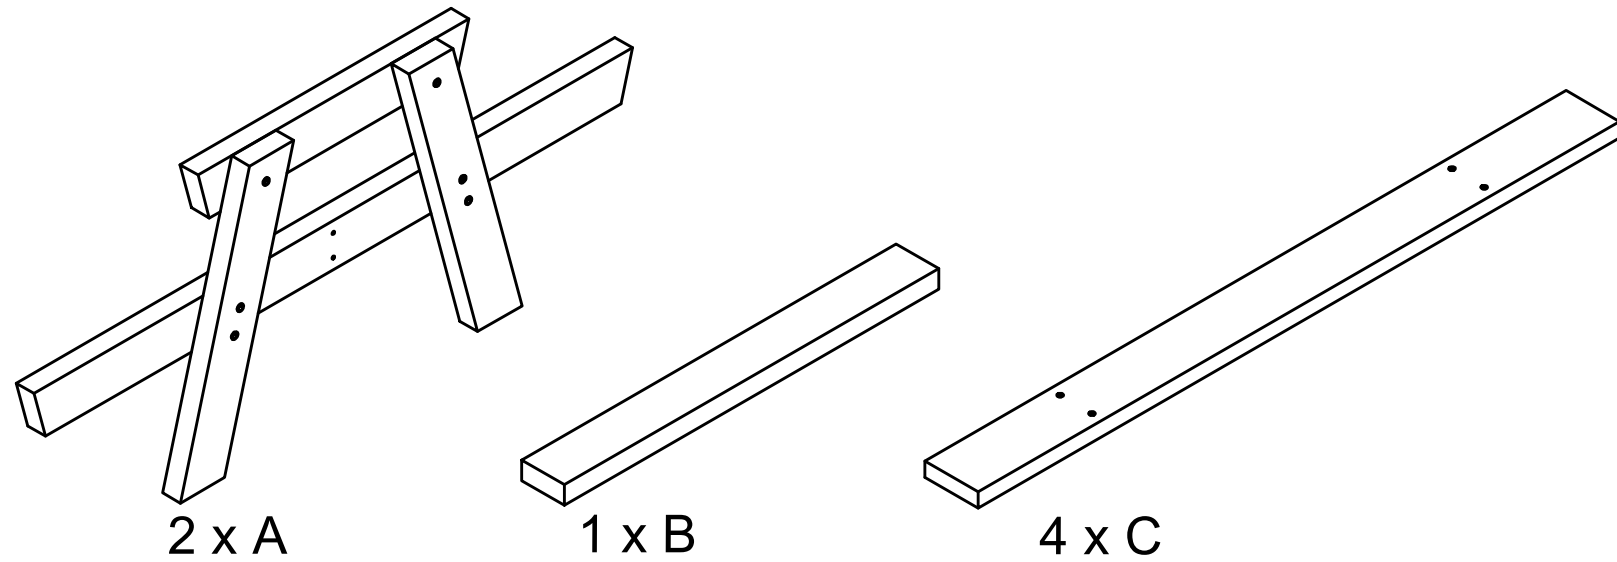

N Ø R
F A X

Brukervennlige og bærekraftige
løsninger til nordiske uterom

Montasjen er laget i samarbeid
med produsent

post@norfax.no
66 80 00 60

norfax.no

Montasjeanvisning

Oslo benk Campus

GOVA[®]
PLAST
Switch to Quality

Fabrikant: GOVAERTS RECYCLING

MONTAGEPLAN SEMI-KIT

Datum: 23/03/2020

Tekenaar: VITAL COOLEN

Benaming: TAFEL OSLO CAMPUS