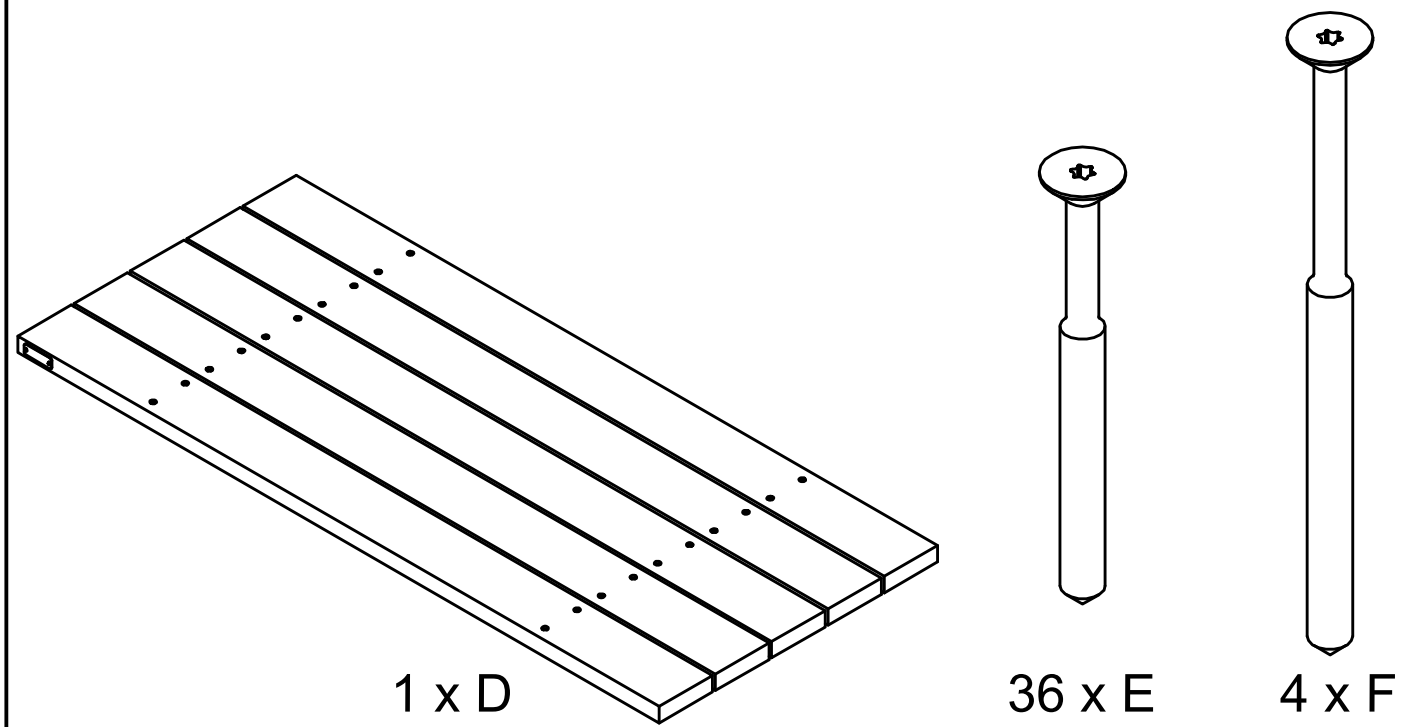

N Ø R
F A X

Brukervennlige og bærekraftige
løsninger til nordiske uterom

Montasjen er laget i samarbeid
med produsent

post@norfax.no
66 80 00 60

norfax.no

Montasjeanvisning

Oslo benk Campus

GOVA[®]
PLAST
Switch to Quality

Fabrikant: GOVAERTS RECYCLING

MONTAGEPLAN SEMI-KIT

Datum: 23/03/2020

Tekenaar: VITAL COOLEN

Benaming: TAFEL OSLO CAMPUS