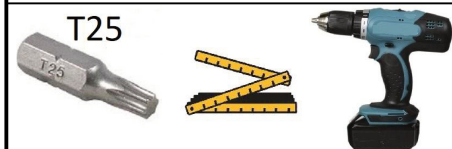

N Ø R
F A X

Brukervennlige og bærekraftige
løsninger til nordiske uterom

Montasjen er laget i samarbeid
med produsent

post@norfax.no
66 80 00 60

norfax.no

Montasjeanvisning

Oslo benk Campus

GOVA[®]
PLAST
Switch to Quality

Fabrikant: GOVAERTS RECYCLING

MONTAGEPLAN SEMI-KIT

Datum: 23/03/2020

Tekenaar: VITAL COOLEN

Benaming: TAFEL OSLO CAMPUS