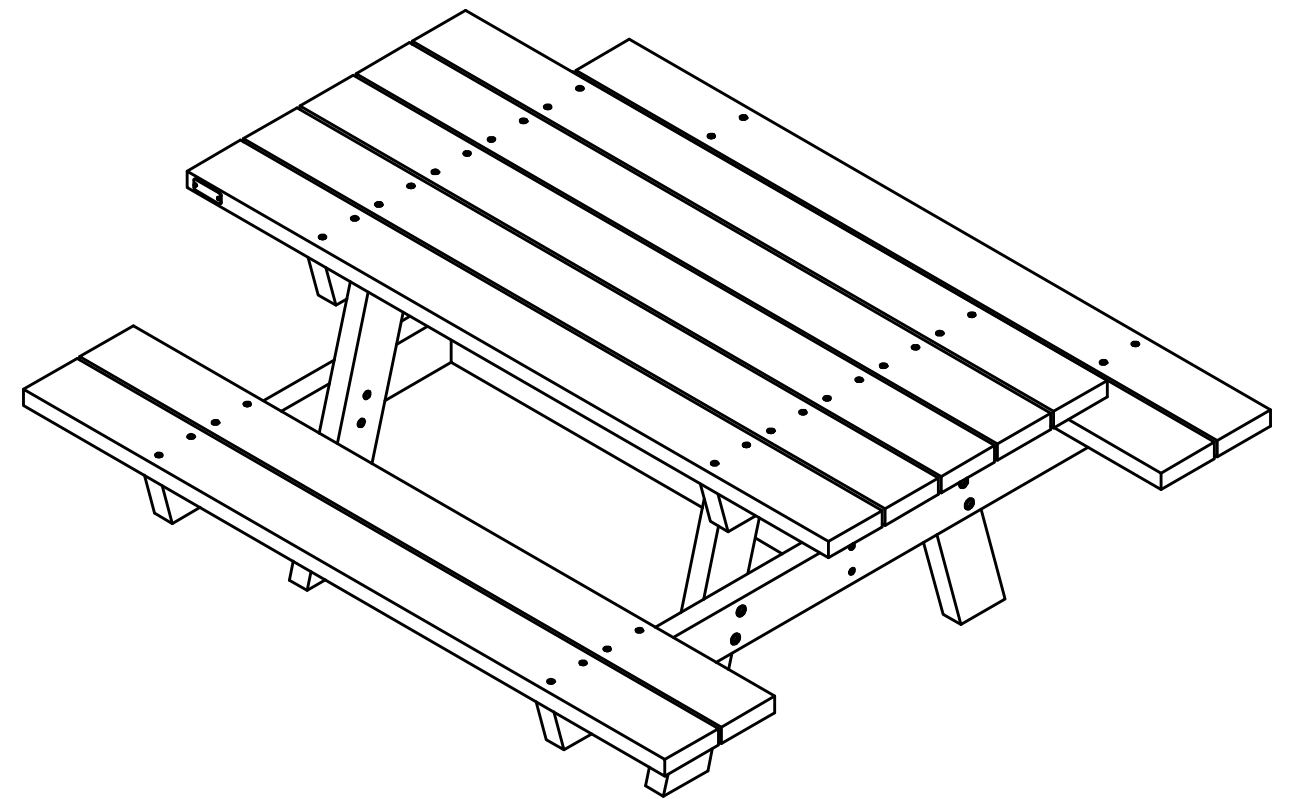

N Ø R
F A X

Brukervennlige og bærekraftige
løsninger til nordiske uterom

Montasjen er laget i samarbeid
med produsent

post@norfax.no
66 80 00 60

norfax.no

Montasjeanvisning

Oslo benk Campus

GOVA[®]
PLAST
Switch to Quality

Fabrikant: GOVAERTS RECYCLING

MONTAGEPLAN SEMI-KIT

Datum: 23/03/2020

Tekenaar: VITAL COOLEN

Benaming: TAFEL OSLO CAMPUS