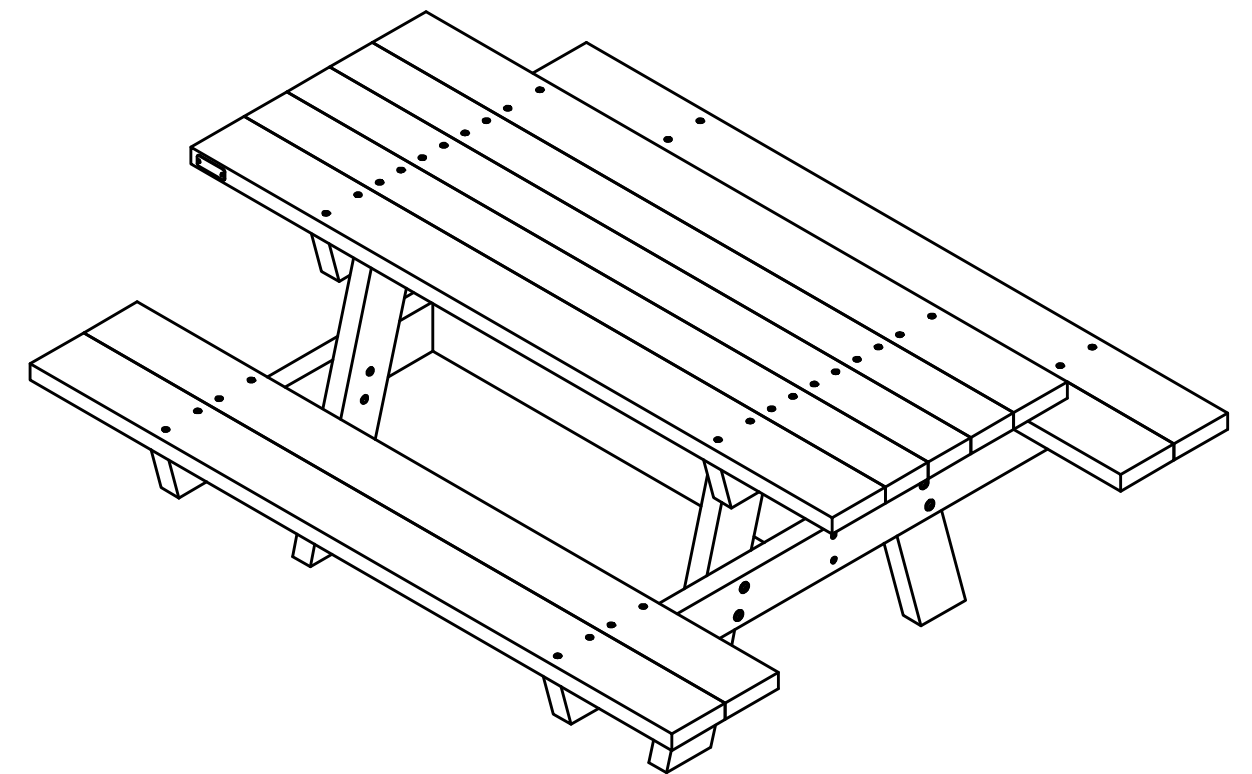

## Oslo benk Mensa

**GOVA<sup>®</sup>**  
**PLAST**  
Switch to Quality

Fabrikant: GOVAERTS RECYCLING

MONTAGEPLAN SEMI-KIT

Datum: 20/03/2020

Tekenaar: VITAL COOLEN

Benaming: TAFEL OSLO MENSA