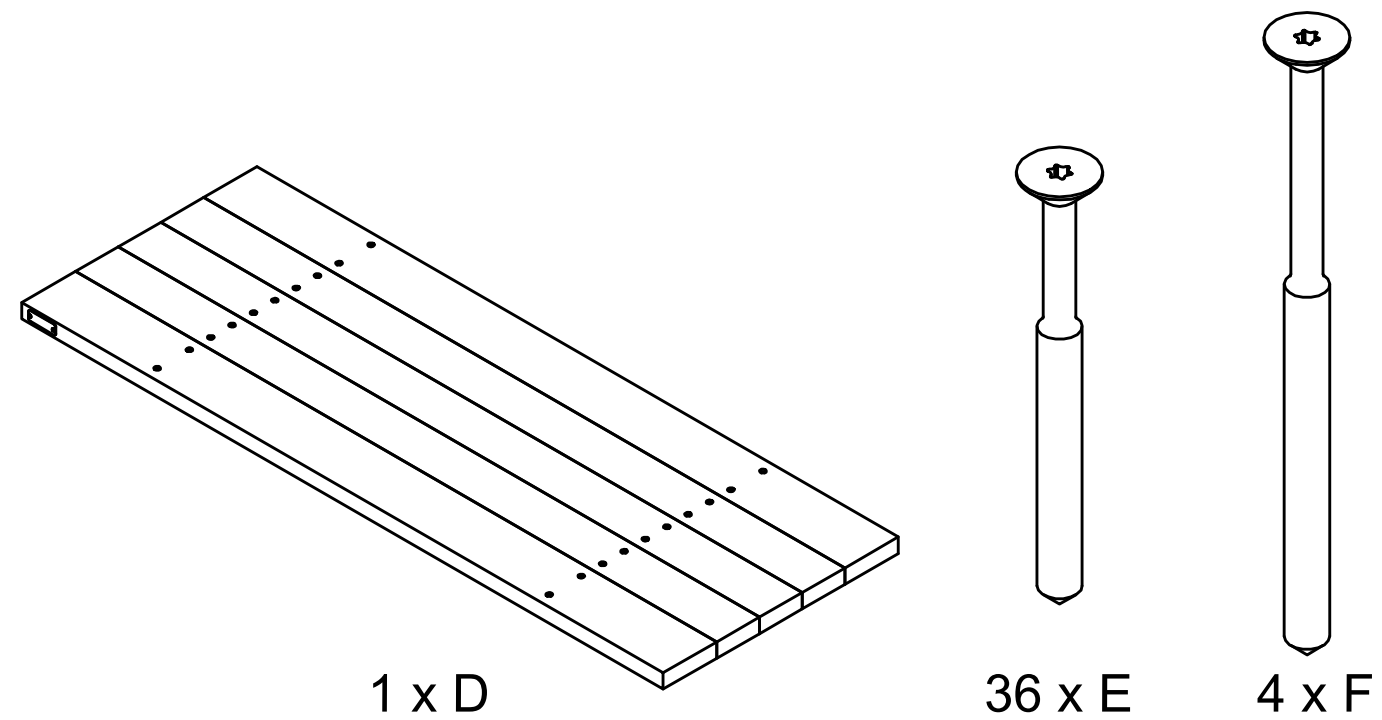

## Oslo benk Mensa

**GOVA<sup>®</sup>**  
**PLAST**  
Switch to Quality

Fabrikant: GOVAERTS RECYCLING

MONTAGEPLAN SEMI-KIT

Datum: 20/03/2020

Tekenaar: VITAL COOLEN

Benaming: TAFEL OSLO MENSA