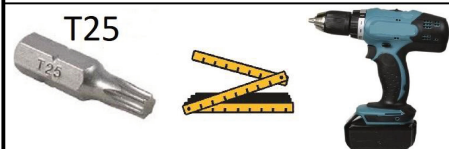

## Oslo benk Mensa

**GOVA<sup>®</sup>**  
**PLAST**  
Switch to Quality

Fabrikant: GOVAERTS RECYCLING

MONTAGEPLAN SEMI-KIT

Datum: 20/03/2020

Tekenaar: VITAL COOLEN

Benaming: TAFEL OSLO MENSA