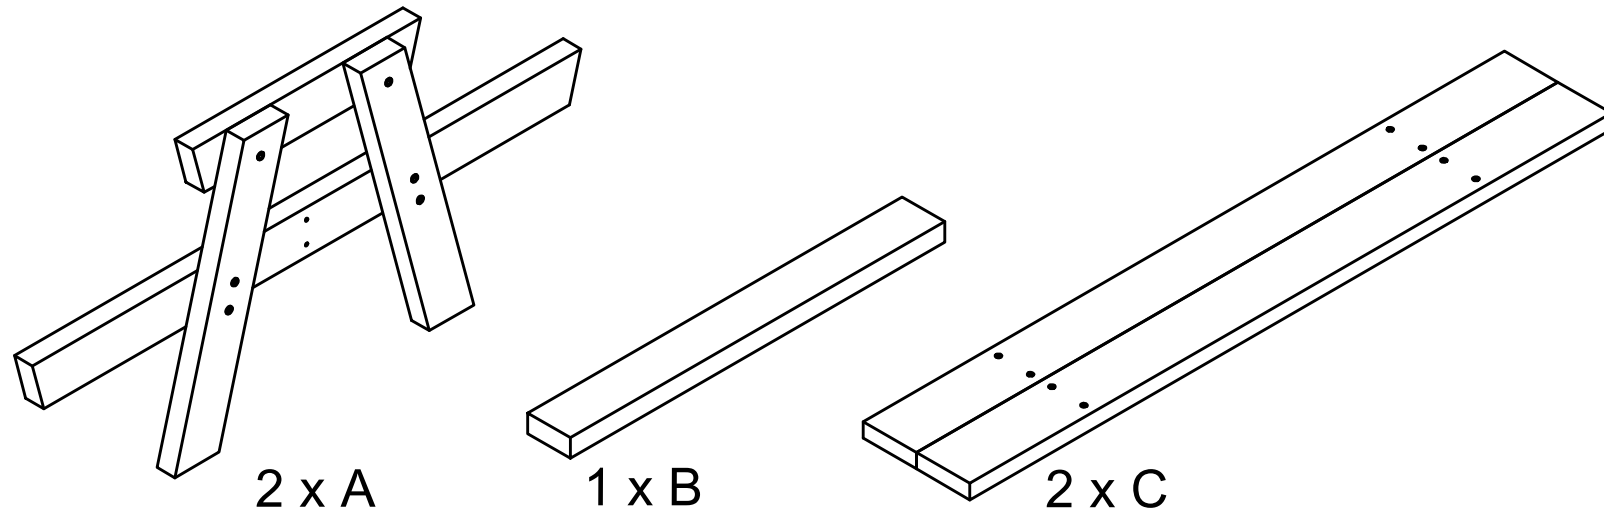

## Oslo benk Mensa

**GOVA<sup>®</sup>**  
**PLAST**  
Switch to Quality

Fabrikant: GOVAERTS RECYCLING

MONTAGEPLAN SEMI-KIT

Datum: 20/03/2020

Tekenaar: VITAL COOLEN

Benaming: TAFEL OSLO MENSA