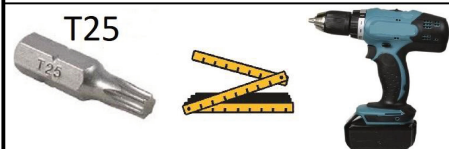

N Ø R
F A X

Brukervennlige og bærekraftige
løsninger til nordiske uterom

Montasjen er laget i samarbeid
med produsent

post@norfax.no
66 80 00 60

norfax.no

Montasjeanvisning

Oslo benk XL

GOVA[®]
PLAST
Switch to Quality

Fabrikant: GOVAERTS RECYCLING

MONTAGEPLAN SEMI-KIT

Datum: 9/03/2020

Tekenaar: VITAL COOLEN

Benaming: TAFEL OSLO XL

1

2

3

4

5

6

GOVA[®] PLAST <small>Switch to Quality</small>	Fabrikant: GOVAERTS RECYCLING	MONTAGEPLAN SEMI-KIT
	Datum: 9/03/2020	Tekenaar: VITAL COOLEN
Benaming: TAFEL OSLO XL		