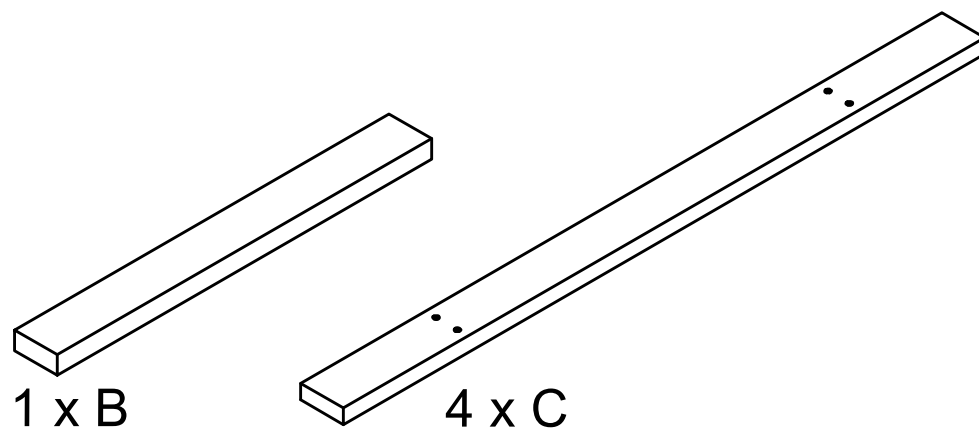

N Ø R
F A X

Brukervennlige og bærekraftige
løsninger til nordiske uterom

Montasjen er laget i samarbeid
med produsent

post@norfax.no
66 80 00 60

norfax.no

Montasjeanvisning

Oslo benk XL

GOVA[®]
PLAST
Switch to Quality

Fabrikant: GOVAERTS RECYCLING

MONTAGEPLAN SEMI-KIT

Datum: 9/03/2020

Tekenaar: VITAL COOLEN

Benaming: TAFEL OSLO XL

1

2

3

4

5

6

GOVA[®] PLAST <small>Switch to Quality</small>	Fabrikant: GOVAERTS RECYCLING	MONTAGEPLAN SEMI-KIT
	Datum: 9/03/2020	Tekenaar: VITAL COOLEN
Benaming: TAFEL OSLO XL		