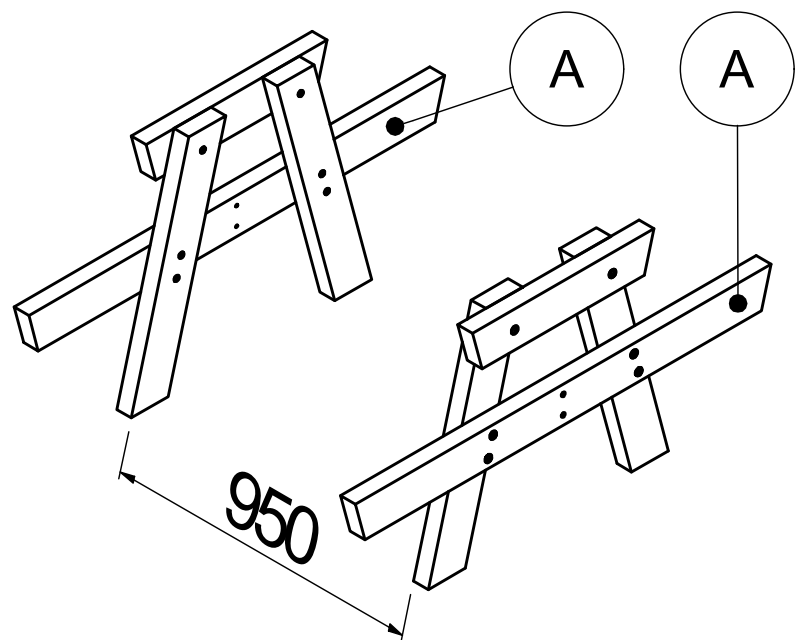

Fabrikant: GOVAERTS RECYCLING

MONTAGEPLAN SEMI-KIT

Datum: 9/03/2020

Tekenaar: VITAL COOLEN

Benaming: TAFEL OSLO XL

1

2

3

4

5

6

GOVA[®] PLAST <small>Switch to Quality</small>	Fabrikant: GOVAERTS RECYCLING	MONTAGEPLAN SEMI-KIT
	Datum: 9/03/2020	Tekenaar: VITAL COOLEN
Benaming: TAFEL OSLO XL		