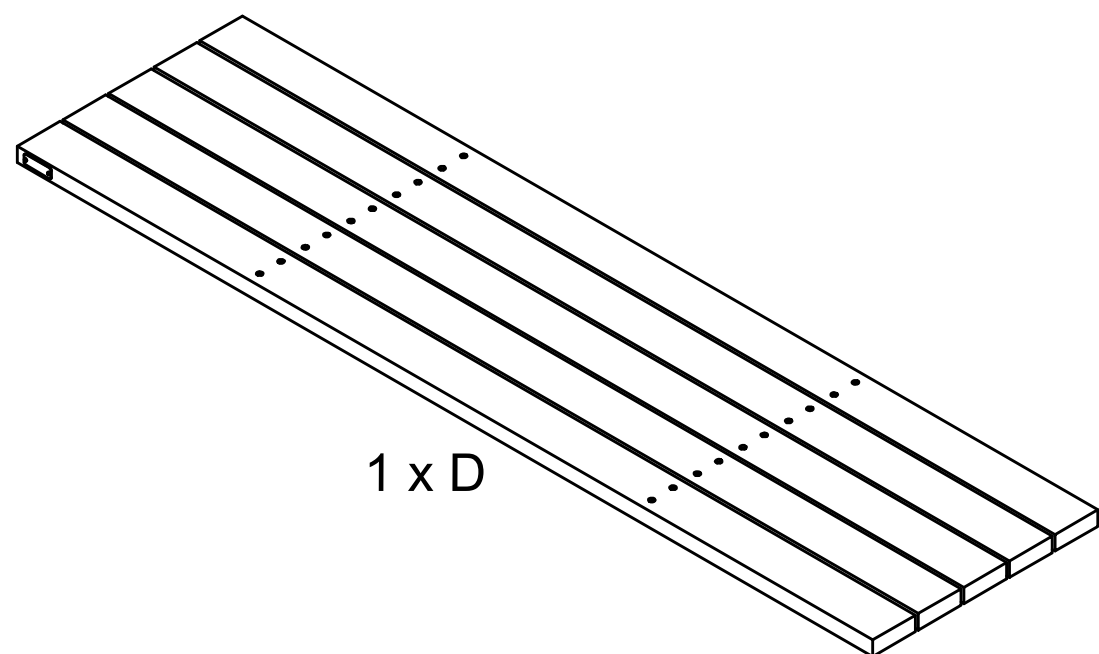

N Ø R
F A X

Brukervennlige og bærekraftige
løsninger til nordiske uterom

Montasjen er laget i samarbeid
med produsent

post@norfax.no
66 80 00 60

norfax.no

Montasjeanvisning

Oslo benk XL

GOVA[®]
PLAST
Switch to Quality

Fabrikant: GOVAERTS RECYCLING

MONTAGEPLAN SEMI-KIT

Datum: 9/03/2020

Tekenaar: VITAL COOLEN

Benaming: TAFEL OSLO XL

1

2

3

4

5

6

GOVA[®] PLAST <small>Switch to Quality</small>	Fabrikant: GOVAERTS RECYCLING	MONTAGEPLAN SEMI-KIT
	Datum: 9/03/2020	Tekenaar: VITAL COOLEN
Benaming: TAFEL OSLO XL		