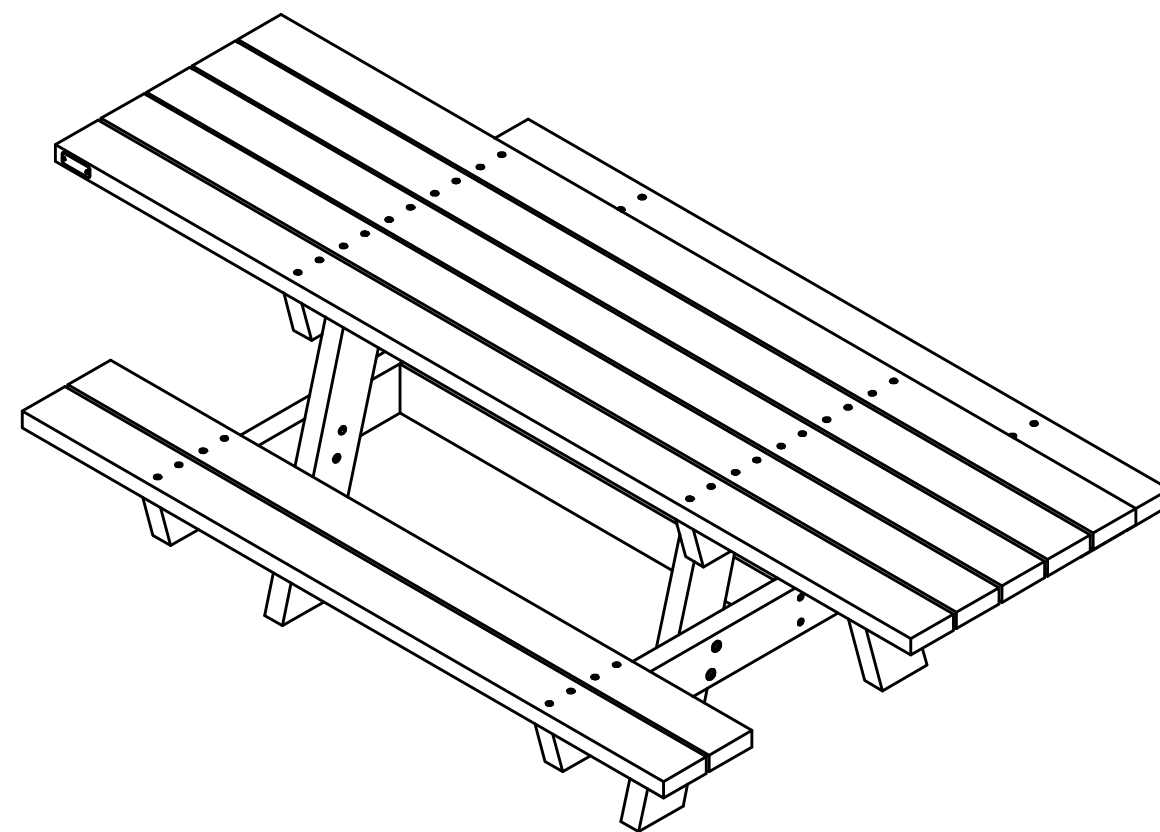

N Ø R
F A X

Brukervennlige og bærekraftige
løsninger til nordiske uterom

Montasjen er laget i samarbeid
med produsent

post@norfax.no
66 80 00 60

norfax.no

Montasjeanvisning

Oslo benk XL

GOVA[®]
PLAST
Switch to Quality

Fabrikant: GOVAERTS RECYCLING

MONTAGEPLAN SEMI-KIT

Datum: 9/03/2020

Tekenaar: VITAL COOLEN

Benaming: TAFEL OSLO XL

1

2

3

4

5

6

GOVA[®] PLAST <small>Switch to Quality</small>	Fabrikant: GOVAERTS RECYCLING	MONTAGEPLAN SEMI-KIT
	Datum: 9/03/2020	Tekenaar: VITAL COOLEN
Benaming: TAFEL OSLO XL		