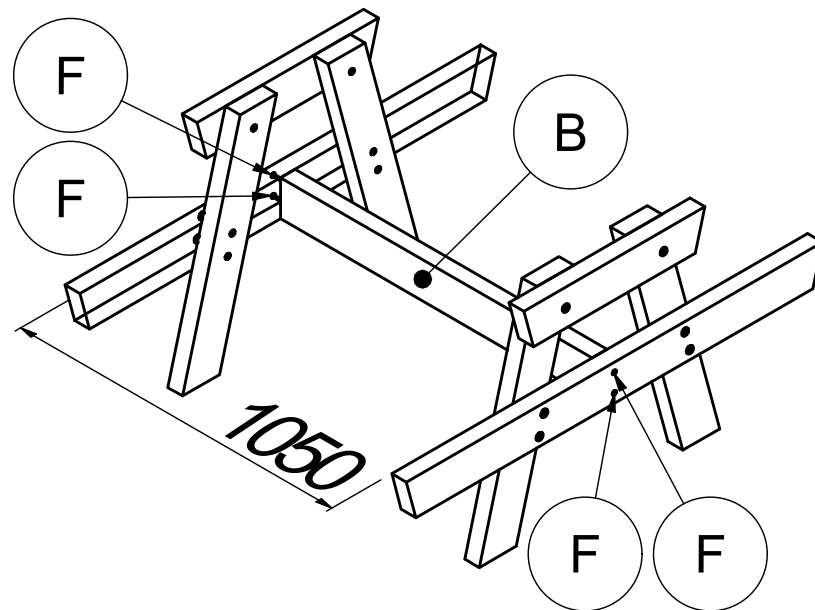

Fabrikant: GOVAERTS RECYCLING

MONTAGEPLAN SEMI-KIT

Datum: 9/03/2020

Tekenaar: VITAL COOLEN

Benaming: TAFEL OSLO XL

1

2

3

4

5

6

GOVA[®] PLAST <small>Switch to Quality</small>	Fabrikant: GOVAERTS RECYCLING	MONTAGEPLAN SEMI-KIT
	Datum: 9/03/2020	Tekenaar: VITAL COOLEN
Benaming: TAFEL OSLO XL		