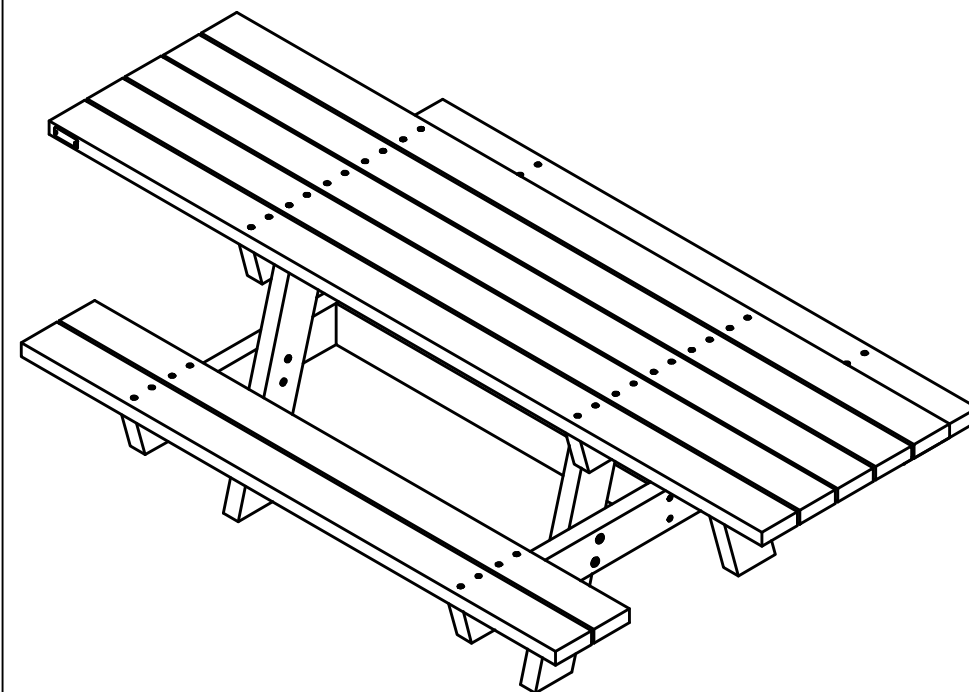

Fabrikant: GOVAERTS RECYCLING

MONTAGEPLAN SEMI-KIT

Datum: 9/03/2020

Tekenaar: VITAL COOLEN

Benaming: TAFEL OSLO XL

1

2

3

4

5

6

GOVA[®] PLAST <small>Switch to Quality</small>	Fabrikant: GOVAERTS RECYCLING	MONTAGEPLAN SEMI-KIT
	Datum: 9/03/2020	Tekenaar: VITAL COOLEN
Benaming: TAFEL OSLO XL		