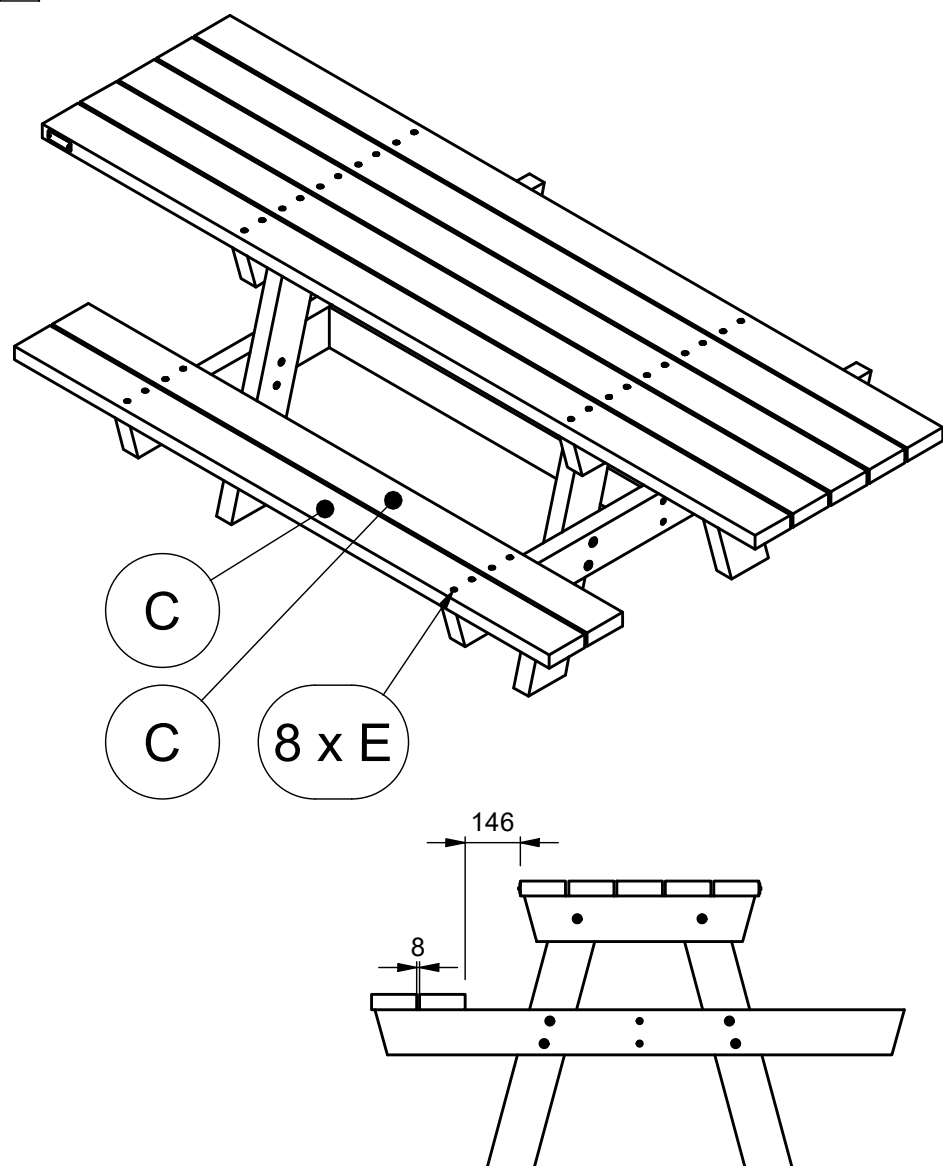

Fabrikant: GOVAERTS RECYCLING

MONTAGEPLAN SEMI-KIT

Datum: 9/03/2020

Tekenaar: VITAL COOLEN

Benaming: TAFEL OSLO XL

1

2

3

4

5

6

GOVA[®] PLAST <small>Switch to Quality</small>	Fabrikant: GOVAERTS RECYCLING	MONTAGEPLAN SEMI-KIT
	Datum: 9/03/2020	Tekenaar: VITAL COOLEN
Benaming: TAFEL OSLO XL		