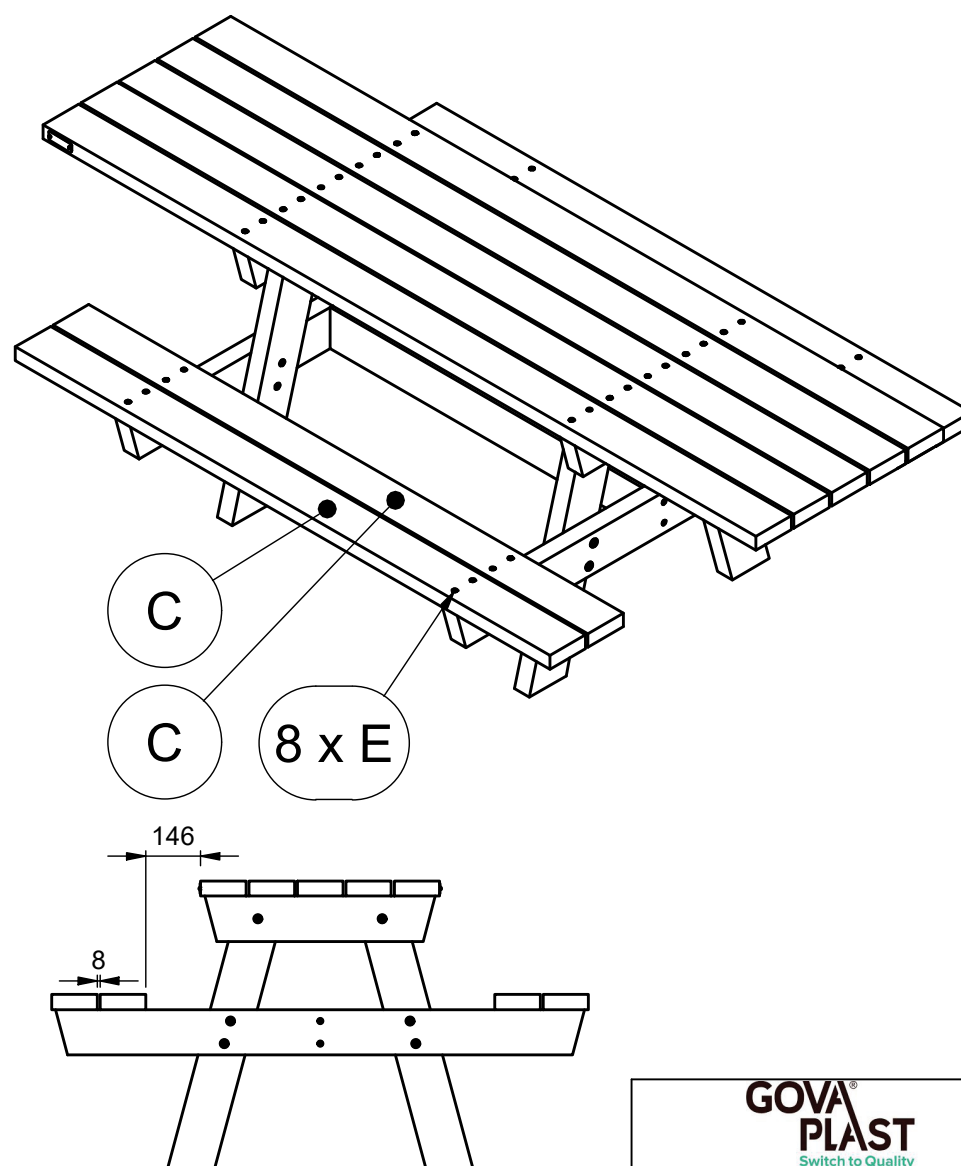

Fabrikant: GOVAERTS RECYCLING

MONTAGEPLAN SEMI-KIT

Datum: 9/03/2020

Tekenaar: VITAL COOLEN

Benaming: TAFEL OSLO XL

1

2

3

4

5

6

GOVA[®] PLAST <small>Switch to Quality</small>	Fabrikant: GOVAERTS RECYCLING	MONTAGEPLAN SEMI-KIT
	Datum: 9/03/2020	Tekenaar: VITAL COOLEN
Benaming: TAFEL OSLO XL		