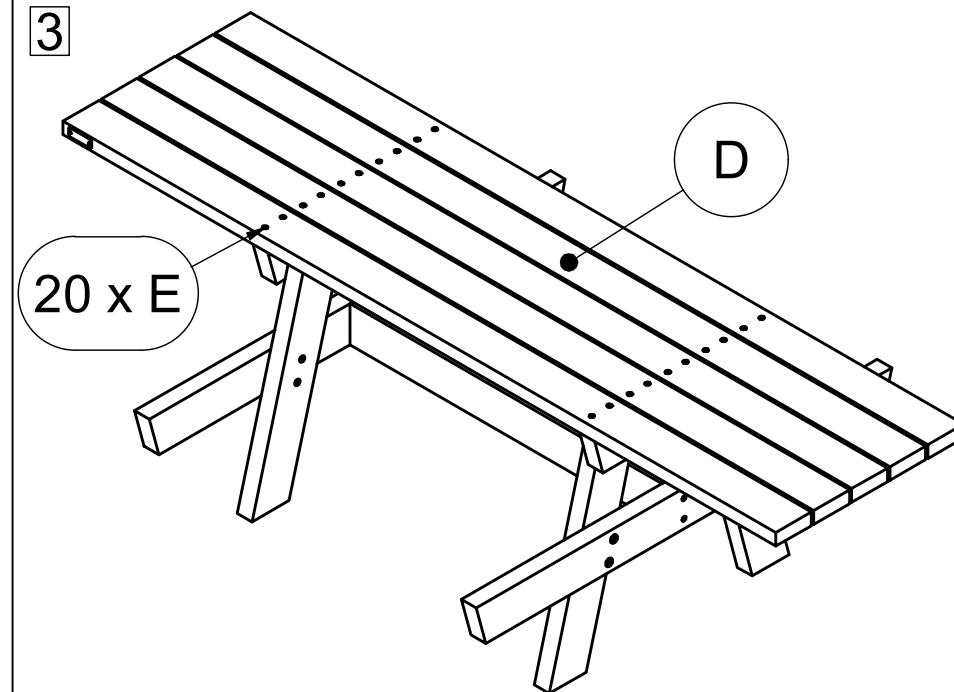

Fabrikant: GOVAERTS RECYCLING

MONTAGEPLAN SEMI-KIT

Datum: 9/03/2020

Tekenaar: VITAL COOLEN

Benaming: TAFEL OSLO XL

1

2

3