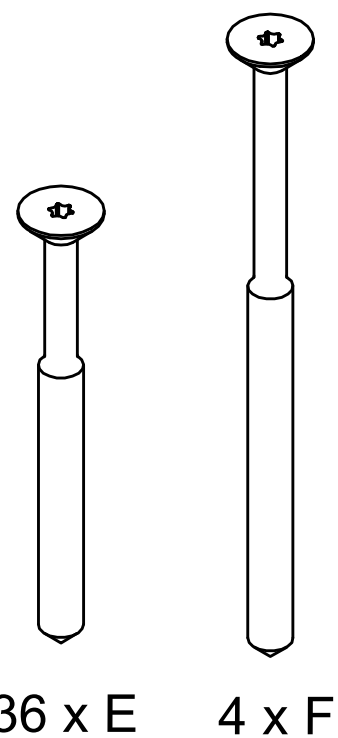

N Ø R
F A X

Brukervennlige og bærekraftige
løsninger til nordiske uterom

Montasjen er laget i samarbeid
med produsent

post@norfax.no
66 80 00 60

norfax.no

Montasjeanvisning

Oslo benk XL

GOVA[®]
PLAST
Switch to Quality

Fabrikant: GOVAERTS RECYCLING

MONTAGEPLAN SEMI-KIT

Datum: 9/03/2020

Tekenaar: VITAL COOLEN

Benaming: TAFEL OSLO XL

1

2

3

4

5

6

GOVA[®] PLAST <small>Switch to Quality</small>	Fabrikant: GOVAERTS RECYCLING	MONTAGEPLAN SEMI-KIT
	Datum: 9/03/2020	Tekenaar: VITAL COOLEN
Benaming: TAFEL OSLO XL		