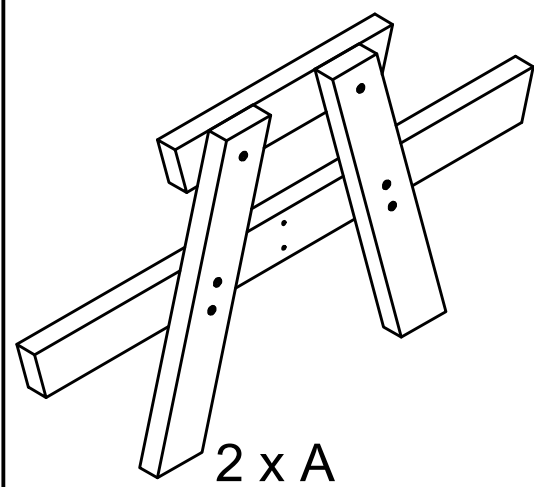

N Ø R
F A X

Brukervennlige og bærekraftige
løsninger til nordiske uterom

Montasjen er laget i samarbeid
med produsent

post@norfax.no
66 80 00 60

norfax.no

Montasjeanvisning

Oslo benk XL

GOVA[®]
PLAST
Switch to Quality

Fabrikant: GOVAERTS RECYCLING

MONTAGEPLAN SEMI-KIT

Datum: 9/03/2020

Tekenaar: VITAL COOLEN

Benaming: TAFEL OSLO XL

1

2

3

4

5

6

GOVA[®] PLAST <small>Switch to Quality</small>	Fabrikant: GOVAERTS RECYCLING	MONTAGEPLAN SEMI-KIT
	Datum: 9/03/2020	Tekenaar: VITAL COOLEN
Benaming: TAFEL OSLO XL		