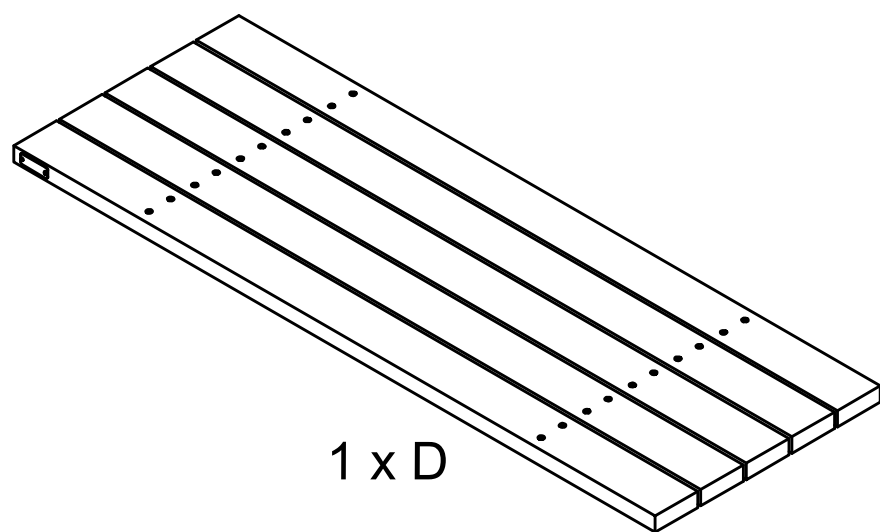

N O R
F A X

Brukervennlige og bærekraftige
løsninger til nordiske uterom

Montasjen er laget i samarbeid
med produsent

post@norfax.no
66 80 00 60

norfax.no

Montasjeanvisning

Oslo benk

2 x A

1 x B

4 x C

1 x D

36 x E

4 x F

T25

GOVA[®]
PLAST
Switch to Quality

Fabrikant: GOVAERTS RECYCLING