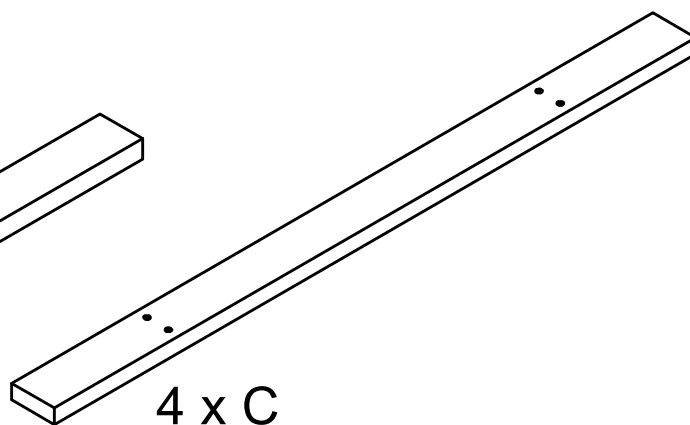

N O R
F A X

Brukervennlige og bærekraftige
løsninger til nordiske uterom

Montasjen er laget i samarbeid
med produsent

post@norfax.no
66 80 00 60

norfax.no

Montasjeanvisning

Oslo benk

2 x A

1 x B

4 x C

1 x D

36 x E

4 x F

T25

GOVA[®]
PLAST
Switch to Quality

Fabrikant: GOVAERTS RECYCLING