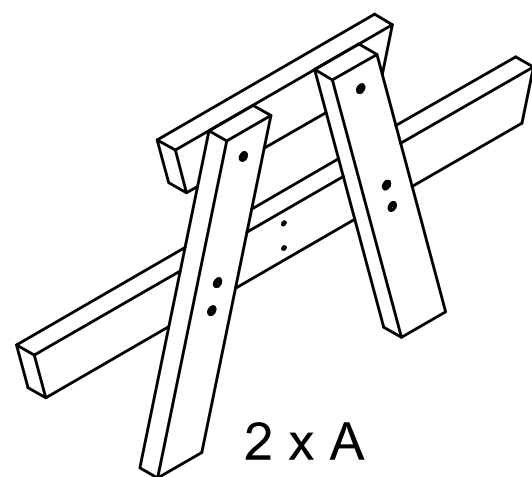

N O R
F A X

Brukervennlige og bærekraftige
løsninger til nordiske uterom

Montasjen er laget i samarbeid
med produsent

post@norfax.no
66 80 00 60

norfax.no

Montasjeanvisning

Oslo benk

2 x A

1 x B

4 x C

1 x D

36 x E

4 x F

T25

GOVA[®]
PLAST
Switch to Quality

Fabrikant: GOVAERTS RECYCLING