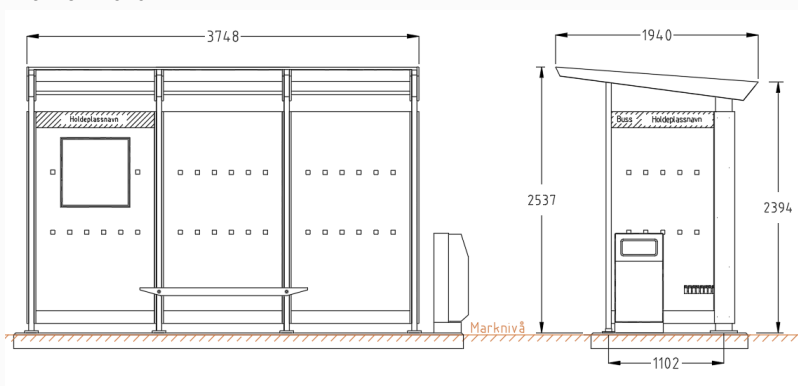

# Moment varianter

side 1 av 2

IO  
NORFAX

1801020 Moment med royalimpregneret furu cc 1220 (2 felt)  
2527 x 1940 mm

1801402 Moment med aluminium cc 1220 (2 felt)  
2527 x 1940 mm

1801018 Moment med royalimpregneret furu cc 1220 (3 felt)  
3748 x 1940 mm