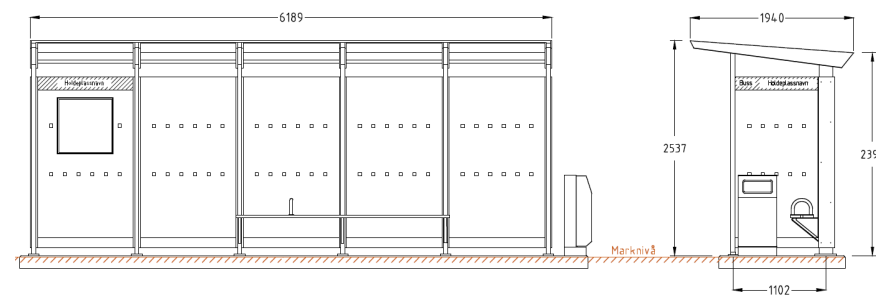

1801405 Moment med aluminium cc 1220 (5 felt)
6189 x 1940 mm