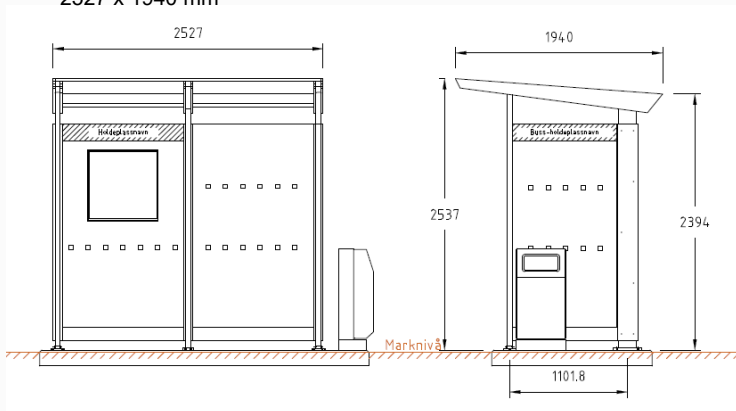

Moment varianter

side 1 av 2

IO
NORFAX

1801020 Moment med royalimpregneret furu cc 1220 (2 felt)
2527 x 1940 mm