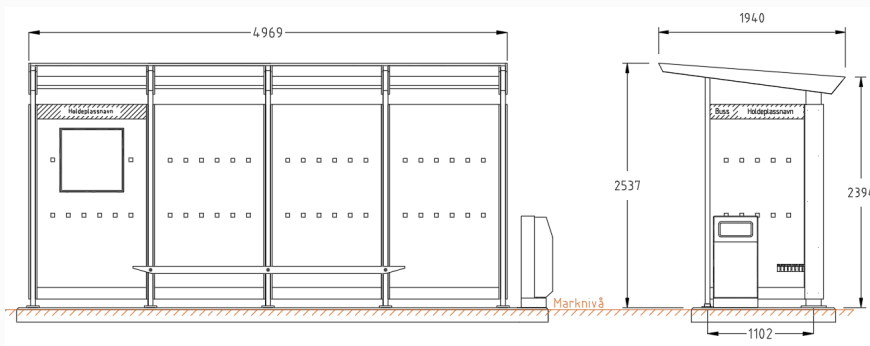

1801019 Moment med royalimpregneret furu cc 1220 (4 felt)
4969 x 1940 mm