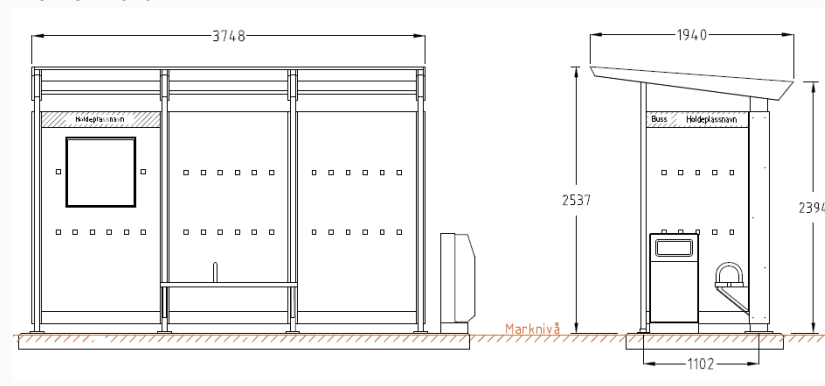

1801403 Moment med aluminium cc 1220 (3 felt)
3748 x 1940 mm