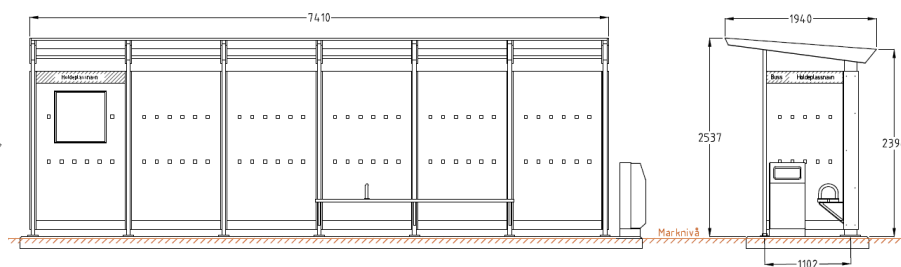

1801406 Moment med royalimpregnerert furu cc 1220 (6 felt)
7411 x 1940 mm

Moment kommer i 10 varianter