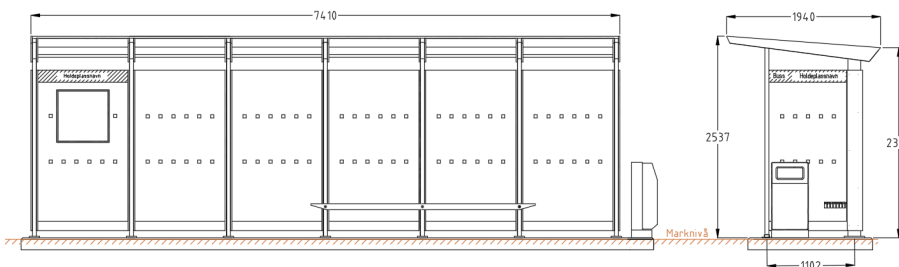

1801026 Moment med royalimpregnerert furu cc 1220 (6 felt)
7411 x 1940 mm