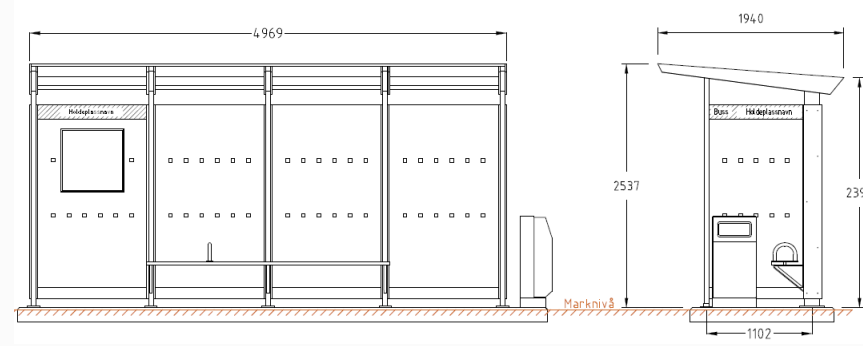

1801404 Moment med aluminium cc 1220 (4 felt)
4969 x 1940 mm

Moment kommer i 10 varianter