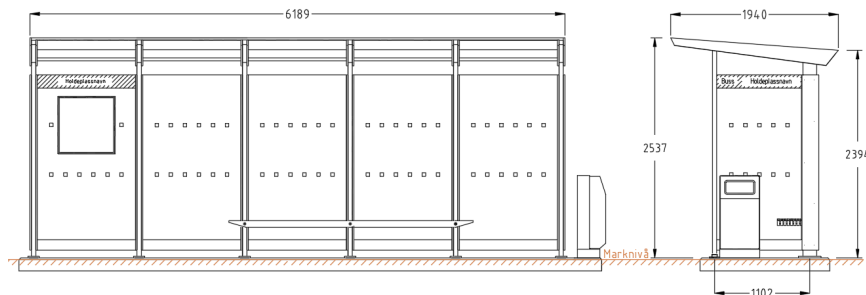

Moment varianter

side 2 av 2

IO
NORFAX

1801023 Moment med royalimpregnerert furu cc 1220 (5 felt)
6189 x 1940 mm