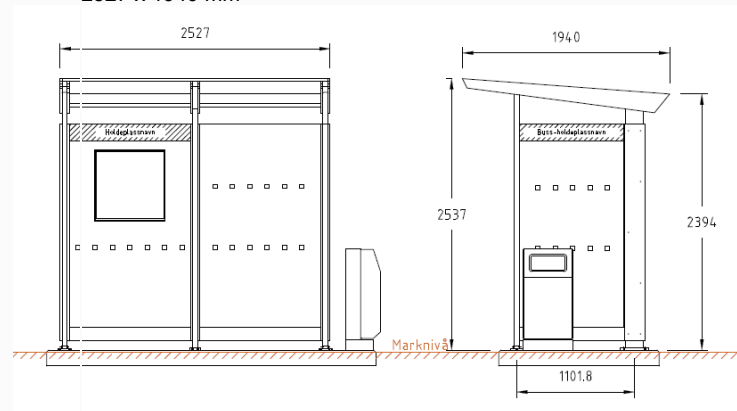

# Moment varianter

side 1 av 2

IO  
NORFAX

1801020 Moment med royalimpregneret furu cc 1220 (2 felt)  
2527 x 1940 mm

1801402 Moment med aluminium cc 1220 (2 felt)  
2527 x 1940 mm

1801018 Moment med royalimpregneret furu cc 1220 (3 felt)  
3748 x 1940 mm