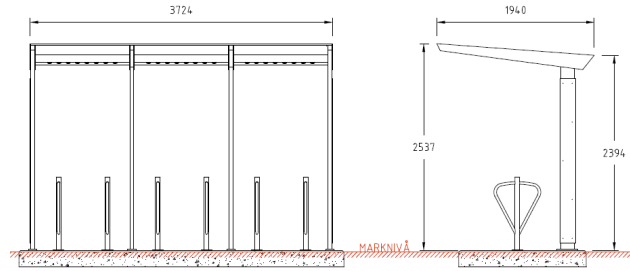

varianter

side 1 av 1

IO

NORFAX

1805103 Moment sykkelstall med aluminium cc 1220 (3 felt)

3724 x 1940 mm

1805104 Moment sykkelstall med aluminium cc 1220 (4 felt)