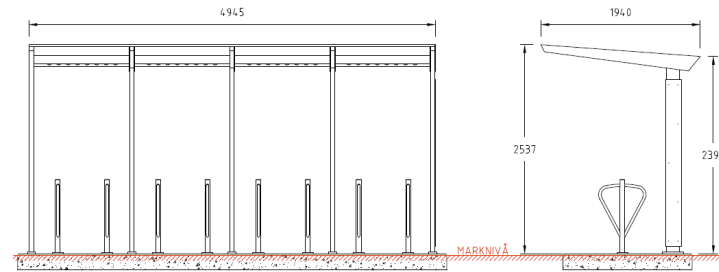

NORFAX

1805103 Moment sykkelstall med aluminium cc 1220 (3 felt)

3724 x 1940 mm

1805104 Moment sykkelstall med aluminium cc 1220 (4 felt)

4946 x 1940 mm

1805105 Moment sykkelstall med aluminium cc 1220 (5 felt)

6165 x 1940 mm

1805106 Moment sykkelstall med aluminium cc 1220 (6 felt)

7387 x 1940 mm

kommer i 4 varianter