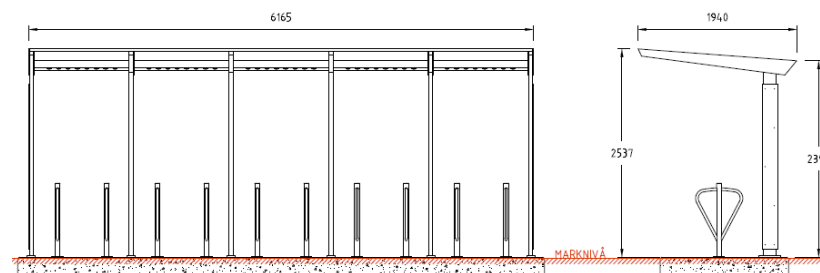

6165 x 1940 mm

1805106 Moment sykkelstall med aluminium cc 1220 (6 felt)

7387 x 1940 mm

kommer i 4 varianter