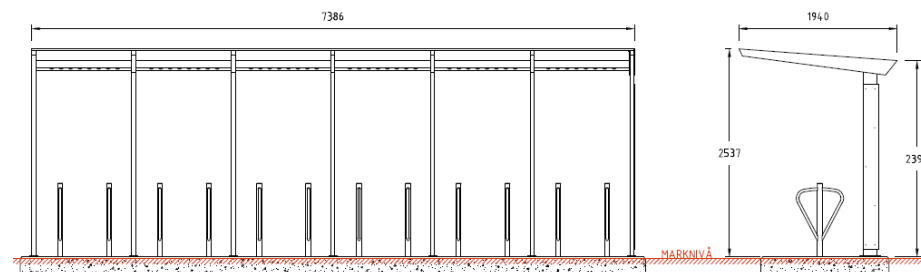

6165 x 1940 mm

1805106 Moment sykkelstall med aluminium cc 1220 (6 felt)

7387 x 1940 mm

kommer i 4 varianter