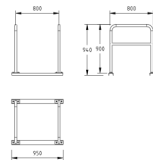

IO

NORFAX

1716001 A-stativ med fotplate
L800 x H900 mm

1716025 A-stativ med fotplate for lastesykkel
4350 x 1936 mm

1716017 A-stativ på skinne 2 stk, CC800
L1100 x B800 x H940 mm

1716018 A-stativ på skinne 3 stk, CC800
L1900 x B800 x H940 mm

1716015 A-stativ på skinne 4 stk, CC800
L2500 x B800 x H940 mm

1716019 A-stativ på skinne 2 stk, CC1000
L1150 x B800 x H940 mm

1716020 A-stativ på skinne 3 stk, CC1000
L2150 x B800 x H940 mm

1716021 A-stativ på skinne 4 stk, CC1000
L3150 x B800 x H940 mm

A-stativ varianter

side 1 av 2

IO

NORFAX

1716022 A-stativ på skinne 2 stk, CC1100
L1250 x B800 x H940 mm

1716023 A-stativ på skinne 3 stk, CC1100
L2350 x B800 x H940 mm

1716024 A-stativ på skinne 4 stk, CC1100
L3450 x B800 x H940 mm