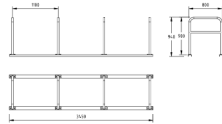

IO

NORFAX

1716001 A-stativ med fotplate
L800 x H900 mm

1716025 A-stativ med fotplate for lastesykkel
4350 x 1936 mm

1716017 A-stativ på skinne 2 stk, CC800
L1100 x B800 x H940 mm

1716018 A-stativ på skinne 3 stk, CC800
L1900 x B800 x H940 mm

1716015 A-stativ på skinne 4 stk, CC800
L2500 x B800 x H940 mm

1716019 A-stativ på skinne 2 stk, CC1000
L1150 x B800 x H940 mm

1716020 A-stativ på skinne 3 stk, CC1000
L2150 x B800 x H940 mm

1716021 A-stativ på skinne 4 stk, CC1000
L3150 x B800 x H940 mm

A-stativ varianter

side 1 av 2

IO

NORFAX

1716022 A-stativ på skinne 2 stk, CC1100
L1250 x B800 x H940 mm

1716023 A-stativ på skinne 3 stk, CC1100
L2350 x B800 x H940 mm

1716024 A-stativ på skinne 4 stk, CC1100
L3450 x B800 x H940 mm

1716002 A-stativ + 300 mm for nedstøp under mark

1716037 Basic A-stativ
H800 mm

1716038 Basic A-stativ
H900 mm

1716033 Basic A-stativ for lastesykkel
L1500 x H550 mm