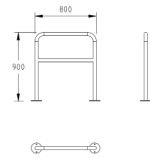

IO

NORFAX

1716001 A-stativ med fotplate
L800 x H900 mm

1716025 A-stativ med fotplate for lastesykkel
4350 x 1936 mm

1716017 A-stativ på skinne 2 stk, CC800
L1100 x B800 x H940 mm

1716018 A-stativ på skinne 3 stk, CC800
L1900 x B800 x H940 mm

1716015 A-stativ på skinne 4 stk, CC800
L2500 x B800 x H940 mm

1716019 A-stativ på skinne 2 stk, CC1000
L1150 x B800 x H940 mm

1716020 A-stativ på skinne 3 stk, CC1000
L2150 x B800 x H940 mm

1716021 A-stativ på skinne 4 stk, CC1000
L3150 x B800 x H940 mm