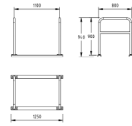

IO

NORFAX

1716001 A-stativ med fotplate
L800 x H900 mm

1716025 A-stativ med fotplate for lastesykkel
4350 x 1936 mm

1716017 A-stativ på skinne 2 stk, CC800
L1100 x B800 x H940 mm

1716018 A-stativ på skinne 3 stk, CC800
L1900 x B800 x H940 mm

1716015 A-stativ på skinne 4 stk, CC800
L2500 x B800 x H940 mm

1716019 A-stativ på skinne 2 stk, CC1000
L1150 x B800 x H940 mm

1716020 A-stativ på skinne 3 stk, CC1000
L2150 x B800 x H940 mm

1716021 A-stativ på skinne 4 stk, CC1000
L3150 x B800 x H940 mm

A-stativ varianter

side 1 av 2

IO

NORFAX

1716022 A-stativ på skinne 2 stk, CC1100
L1250 x B800 x H940 mm

1716023 A-stativ på skinne 3 stk, CC1100
L2350 x B800 x H940 mm

1716024 A-stativ på skinne 4 stk, CC1100
L3450 x B800 x H940 mm

1716002 A-stativ + 300 mm for nedstøp under mark

1716037 Basic A-stativ
H800 mm

1716038 Basic A-stativ
H900 mm

1716033 Basic A-stativ for lastesykkel
L1500 x H550 mm