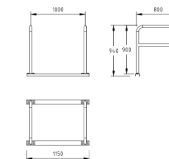

IO

NORFAX

1716001 A-stativ med fotplate
L800 x H900 mm

1716025 A-stativ med fotplate for lastesykkel
4350 x 1936 mm

1716017 A-stativ på skinne 2 stk, CC800
L1100 x B800 x H940 mm

1716018 A-stativ på skinne 3 stk, CC800
L1900 x B800 x H940 mm

1716015 A-stativ på skinne 4 stk, CC800
L2500 x B800 x H940 mm

1716019 A-stativ på skinne 2 stk, CC1000
L1150 x B800 x H940 mm

1716020 A-stativ på skinne 3 stk, CC1000
L2150 x B800 x H940 mm

1716021 A-stativ på skinne 4 stk, CC1000
L3150 x B800 x H940 mm

A-stativ varianter

side 1 av 2

IO

NORFAX

1716022 A-stativ på skinne 2 stk, CC1100
L1250 x B800 x H940 mm

1716023 A-stativ på skinne 3 stk, CC1100
L2350 x B800 x H940 mm

1716024 A-stativ på skinne 4 stk, CC1100
L3450 x B800 x H940 mm