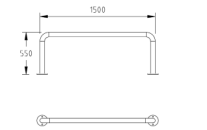

IO

NORFAX

1716001 A-stativ med fotplate
L800 x H900 mm

1716025 A-stativ med fotplate for lastesykkel
4350 x 1936 mm

1716017 A-stativ på skinne 2 stk, CC800
L1100 x B800 x H940 mm

1716018 A-stativ på skinne 3 stk, CC800
L1900 x B800 x H940 mm