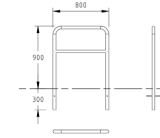

1716015 A-stativ på skinne 4 stk, CC800
L2500 x B800 x H940 mm

1716019 A-stativ på skinne 2 stk, CC1000
L1150 x B800 x H940 mm

1716020 A-stativ på skinne 3 stk, CC1000
L2150 x B800 x H940 mm

1716021 A-stativ på skinne 4 stk, CC1000
L3150 x B800 x H940 mm

A-stativ varianter

side 1 av 2

IO

NORFAX

1716022 A-stativ på skinne 2 stk, CC1100
L1250 x B800 x H940 mm

1716023 A-stativ på skinne 3 stk, CC1100
L2350 x B800 x H940 mm

1716024 A-stativ på skinne 4 stk, CC1100
L3450 x B800 x H940 mm

1716002 A-stativ + 300 mm for nedstøp under mark

1716037 Basic A-stativ
H800 mm

1716038 Basic A-stativ
H900 mm

1716033 Basic A-stativ for lastesykkel
L1500 x H550 mm