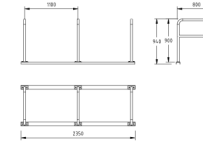

IO

NORFAX

1716001 A-stativ med fotplate
L800 x H900 mm

1716025 A-stativ med fotplate for lastesykkel
4350 x 1936 mm

1716017 A-stativ på skinne 2 stk, CC800
L1100 x B800 x H940 mm

1716018 A-stativ på skinne 3 stk, CC800
L1900 x B800 x H940 mm

1716015 A-stativ på skinne 4 stk, CC800
L2500 x B800 x H940 mm

1716019 A-stativ på skinne 2 stk, CC1000
L1150 x B800 x H940 mm

1716020 A-stativ på skinne 3 stk, CC1000
L2150 x B800 x H940 mm

1716021 A-stativ på skinne 4 stk, CC1000
L3150 x B800 x H940 mm

A-stativ varianter

side 1 av 2

IO

NORFAX

1716022 A-stativ på skinne 2 stk, CC1100
L1250 x B800 x H940 mm

1716023 A-stativ på skinne 3 stk, CC1100
L2350 x B800 x H940 mm

1716024 A-stativ på skinne 4 stk, CC1100
L3450 x B800 x H940 mm

1716002 A-stativ + 300 mm for nedstøp under mark

1716037 Basic A-stativ
H800 mm

1716038 Basic A-stativ
H900 mm

1716033 Basic A-stativ for lastesykkel
L1500 x H550 mm