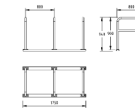

IO

NORFAX

1716001 A-stativ med fotplate
L800 x H900 mm

1716025 A-stativ med fotplate for lastesykkel
4350 x 1936 mm

1716017 A-stativ på skinne 2 stk, CC800
L1100 x B800 x H940 mm

1716018 A-stativ på skinne 3 stk, CC800
L1900 x B800 x H940 mm

1716015 A-stativ på skinne 4 stk, CC800
L2500 x B800 x H940 mm

1716019 A-stativ på skinne 2 stk, CC1000
L1150 x B800 x H940 mm

1716020 A-stativ på skinne 3 stk, CC1000
L2150 x B800 x H940 mm

1716021 A-stativ på skinne 4 stk, CC1000
L3150 x B800 x H940 mm

A-stativ varianter

side 1 av 2

IO

NORFAX

1716022 A-stativ på skinne 2 stk, CC1100
L1250 x B800 x H940 mm

1716023 A-stativ på skinne 3 stk, CC1100
L2350 x B800 x H940 mm

1716024 A-stativ på skinne 4 stk, CC1100
L3450 x B800 x H940 mm