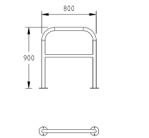

1716015 A-stativ på skinne 4 stk, CC800
L2500 x B800 x H940 mm

1716019 A-stativ på skinne 2 stk, CC1000
L1150 x B800 x H940 mm

1716020 A-stativ på skinne 3 stk, CC1000
L2150 x B800 x H940 mm

1716021 A-stativ på skinne 4 stk, CC1000
L3150 x B800 x H940 mm

A-stativ varianter

side 1 av 2

IO

NORFAX

1716022 A-stativ på skinne 2 stk, CC1100
L1250 x B800 x H940 mm

1716023 A-stativ på skinne 3 stk, CC1100
L2350 x B800 x H940 mm

1716024 A-stativ på skinne 4 stk, CC1100
L3450 x B800 x H940 mm

1716002 A-stativ + 300 mm for nedstøp under mark

1716037 Basic A-stativ
H800 mm

1716038 Basic A-stativ
H900 mm

1716033 Basic A-stativ for lastesykkel
L1500 x H550 mm