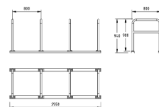

IO

NORFAX

1716001 A-stativ med fotplate
L800 x H900 mm

1716025 A-stativ med fotplate for lastesykkel
4350 x 1936 mm

1716017 A-stativ på skinne 2 stk, CC800
L1100 x B800 x H940 mm

1716018 A-stativ på skinne 3 stk, CC800
L1900 x B800 x H940 mm

1716015 A-stativ på skinne 4 stk, CC800
L2500 x B800 x H940 mm

1716019 A-stativ på skinne 2 stk, CC1000
L1150 x B800 x H940 mm

1716020 A-stativ på skinne 3 stk, CC1000
L2150 x B800 x H940 mm

1716021 A-stativ på skinne 4 stk, CC1000
L3150 x B800 x H940 mm

A-stativ varianter

side 1 av 2

IO

NORFAX

1716022 A-stativ på skinne 2 stk, CC1100
L1250 x B800 x H940 mm

1716023 A-stativ på skinne 3 stk, CC1100
L2350 x B800 x H940 mm

1716024 A-stativ på skinne 4 stk, CC1100
L3450 x B800 x H940 mm