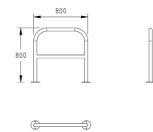

1716015 A-stativ på skinne 4 stk, CC800
L2500 x B800 x H940 mm

1716019 A-stativ på skinne 2 stk, CC1000
L1150 x B800 x H940 mm

1716020 A-stativ på skinne 3 stk, CC1000
L2150 x B800 x H940 mm

1716021 A-stativ på skinne 4 stk, CC1000
L3150 x B800 x H940 mm

A-stativ varianter

side 1 av 2

IO

NORFAX

1716022 A-stativ på skinne 2 stk, CC1100
L1250 x B800 x H940 mm

1716023 A-stativ på skinne 3 stk, CC1100
L2350 x B800 x H940 mm

1716024 A-stativ på skinne 4 stk, CC1100
L3450 x B800 x H940 mm

1716002 A-stativ + 300 mm for nedstøp under mark

1716037 Basic A-stativ
H800 mm

1716038 Basic A-stativ
H900 mm

1716033 Basic A-stativ for lastesykkel
L1500 x H550 mm