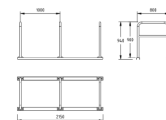

IO

NORFAX

1716001 A-stativ med fotplate
L800 x H900 mm

1716025 A-stativ med fotplate for lastesykkel
4350 x 1936 mm

1716017 A-stativ på skinne 2 stk, CC800
L1100 x B800 x H940 mm

1716018 A-stativ på skinne 3 stk, CC800
L1900 x B800 x H940 mm

1716015 A-stativ på skinne 4 stk, CC800
L2500 x B800 x H940 mm

1716019 A-stativ på skinne 2 stk, CC1000
L1150 x B800 x H940 mm

1716020 A-stativ på skinne 3 stk, CC1000
L2150 x B800 x H940 mm

1716021 A-stativ på skinne 4 stk, CC1000
L3150 x B800 x H940 mm