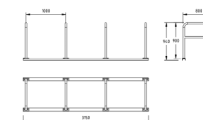

IO

NORFAX

1716001 A-stativ med fotplate
L800 x H900 mm

1716025 A-stativ med fotplate for lastesykkel
4350 x 1936 mm

1716017 A-stativ på skinne 2 stk, CC800
L1100 x B800 x H940 mm

1716018 A-stativ på skinne 3 stk, CC800
L1900 x B800 x H940 mm

1716015 A-stativ på skinne 4 stk, CC800
L2500 x B800 x H940 mm

1716019 A-stativ på skinne 2 stk, CC1000
L1150 x B800 x H940 mm

1716020 A-stativ på skinne 3 stk, CC1000
L2150 x B800 x H940 mm

1716021 A-stativ på skinne 4 stk, CC1000
L3150 x B800 x H940 mm

A-stativ varianter

side 1 av 2

IO

NORFAX

1716022 A-stativ på skinne 2 stk, CC1100
L1250 x B800 x H940 mm

1716023 A-stativ på skinne 3 stk, CC1100
L2350 x B800 x H940 mm

1716024 A-stativ på skinne 4 stk, CC1100
L3450 x B800 x H940 mm