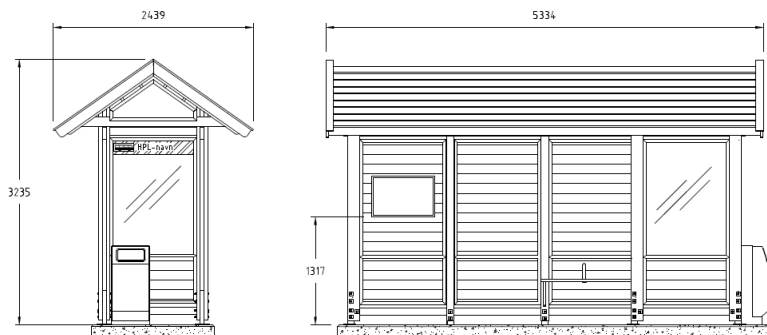

Tremiljø kommer i 14 varianter

Tremiljø varianter

side 2 av 3

IO
NORFAX

1120023 Tremiljø Rapid RSGEE (3 felt)
4181 x 2359 mm

1120024 Tremiljø Rapid RSGEEE(3 felt)
4181 x 2359 mm

1101103 Tremiljø Regulær TR (4 felt)
4181 x 2359 mm