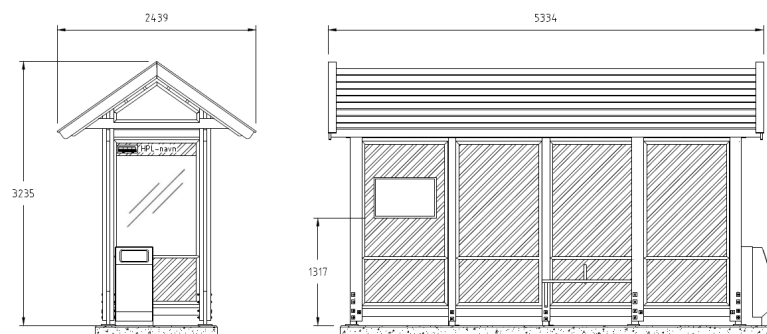

1120026 Tremiljø Rapid RSGEE (4 felt)
5334 x 2359 mm