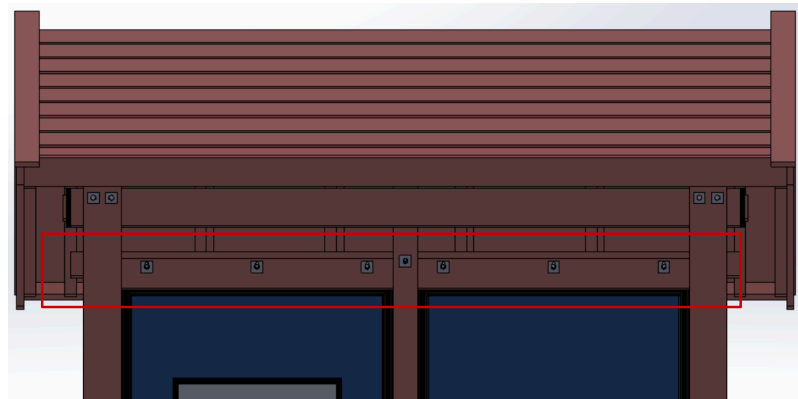

side 3 av 3

IO
NORFAX

118004 Tremiljø Terminal RSGE (4 felt)
5374 x 3017 mm

1108013 Tremiljø Terminal/Sykkelstall RSGE
11241 x 3017 mm

Tremiljø kommer i 14 varianter

Forsterkning

IO
NORFAX

På områder med vindlast på 26 m/s og over anbefales Forsterkning bakvegg som tilbehør. Forsterkningsplanken monteres på begge sider av veggfeltene, og skal forhindre at veggfeltene løsner på steder med høy vindlast. Takene på tremiljø er forsterket i 2026 som ny standard, som gir økt snølast. Veggfeltene på siden er forsterket med en lengre skrue og låses fast med låsemutter.