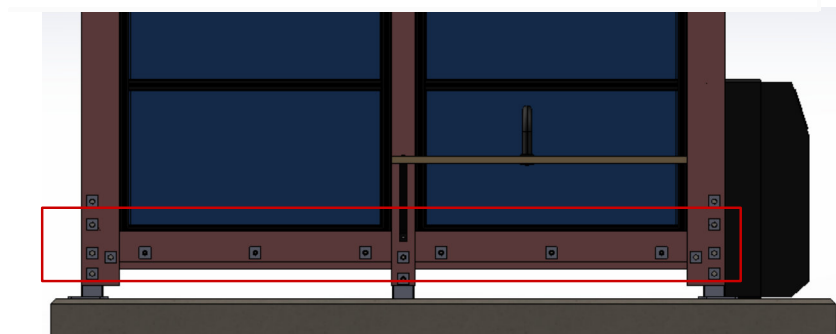

side 3 av 3

IO
NORFAX

118004 Tremiljø Terminal RSGE (4 felt)
5374 x 3017 mm

1108013 Tremiljø Terminal/Sykkelstall RSGE
11241 x 3017 mm

Tremiljø kommer i 14 varianter

Forsterkning

IO
NORFAX

På områder med vindlast på 26 m/s og over anbefales Forsterkning bakvegg som tilbehør. Forsterkningsplanken monteres på begge sider av veggfeltene, og skal forhindre at veggfeltene løsner på steder med høy vindlast. Takene på tremiljø er forsterket i 2026 som ny standard, som gir økt snølast. Veggfeltene på siden er forsterket med en lengre skrue og låses fast med låsemutter.