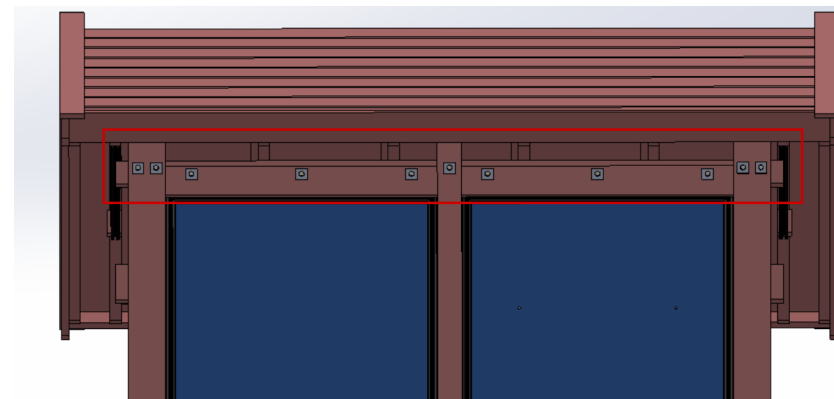

side 3 av 3

IO
NORFAX

118004 Tremiljø Terminal RSGE (4 felt)
5374 x 3017 mm

1108013 Tremiljø Terminal/Sykkelstall RSGE
11241 x 3017 mm

Tremiljø kommer i 14 varianter

Forsterkning

IO
NORFAX

På områder med vindlast på 26 m/s og over anbefales Forsterkning bakvegg som tilbehør. Forsterkningsplanken monteres på begge sider av veggfeltene, og skal forhindre at veggfeltene løsner på steder med høy vindlast. Takene på tremiljø er forsterket i 2026 som ny standard, som gir økt snølast. Veggfeltene på siden er forsterket med en lengre skrue og låses fast med låsemutter.