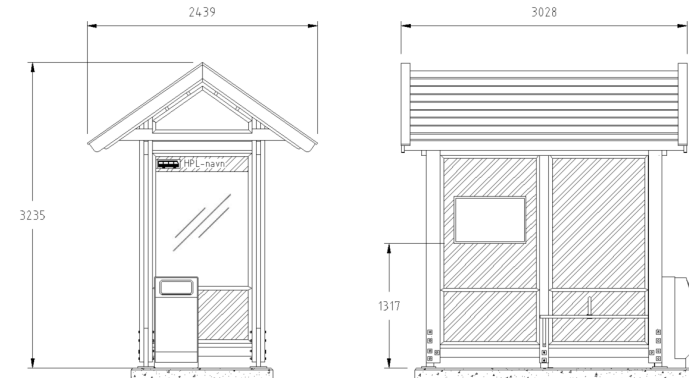

1120011 Tremiljø Rapid RSGEE (2 felt)
3028 x 2359 mm

1120012 Tremiljø Rapid RSGEEE (2 felt)
3028 x 2359 mm

1101105 Tremiljø Regulær TR (3 felt)
4181 x 2359 mm

1120022 Tremiljø Rapid RSGE (3 felt)
4181 x 2359 mm