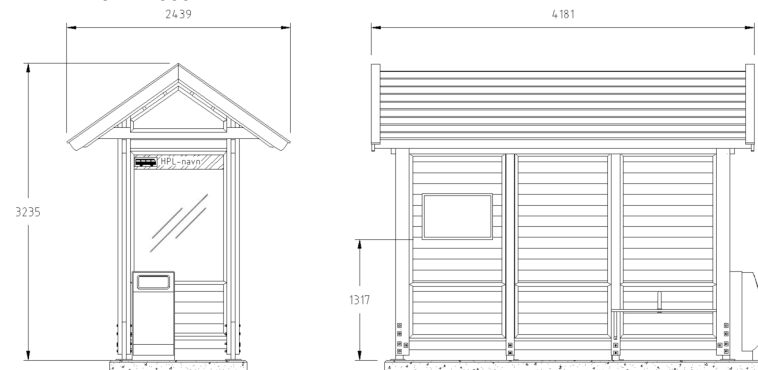

1120011 Tremiljø Rapid RSGEE (2 felt)
3028 x 2359 mm

1120012 Tremiljø Rapid RSGEEE (2 felt)
3028 x 2359 mm

1101105 Tremiljø Regulær TR (3 felt)
4181 x 2359 mm

1120022 Tremiljø Rapid RSGE (3 felt)
4181 x 2359 mm