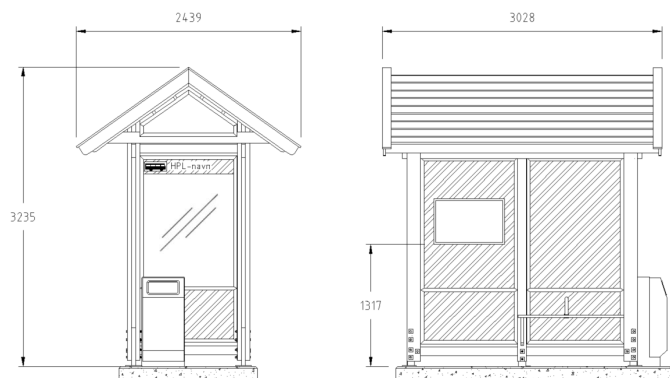

1120011 Tremiljø Rapid RSGEE (2 felt)
3028 x 2359 mm

1120012 Tremiljø Rapid RSGEEE (2 felt)
3028 x 2359 mm

1101105 Tremiljø Regulær TR (3 felt)
4181 x 2359 mm

1120022 Tremiljø Rapid RSGE (3 felt)
4181 x 2359 mm