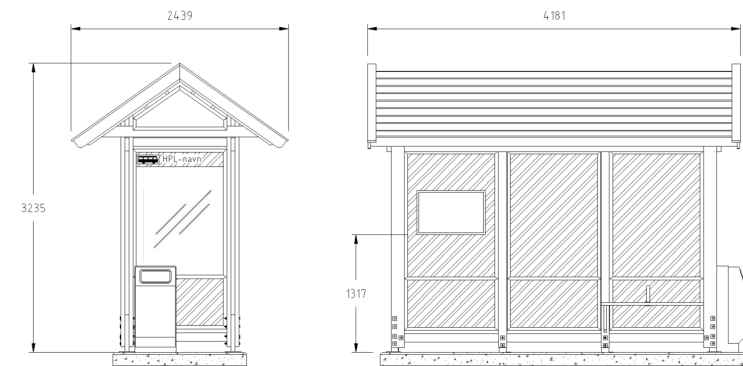

Tremiljø kommer i 14 varianter

Tremiljø varianter

side 2 av 3

IO
NORFAX

1120023 Tremiljø Rapid RSGEE (3 felt)
4181 x 2359 mm

1120024 Tremiljø Rapid RSGEEE(3 felt)
4181 x 2359 mm

1101103 Tremiljø Regulær TR (4 felt)
4181 x 2359 mm