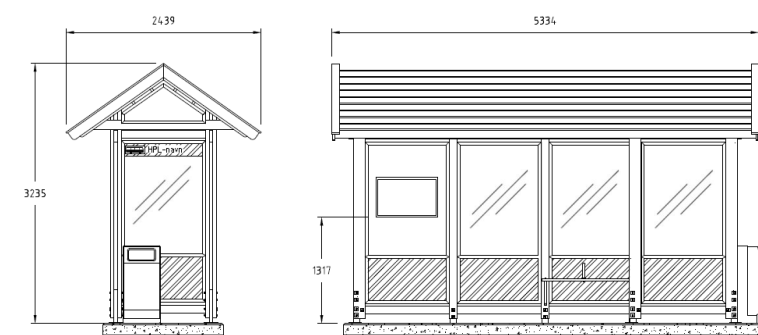

1120025 Tremiljø Rapid RSGE (4 felt)
5334 x 2359 mm