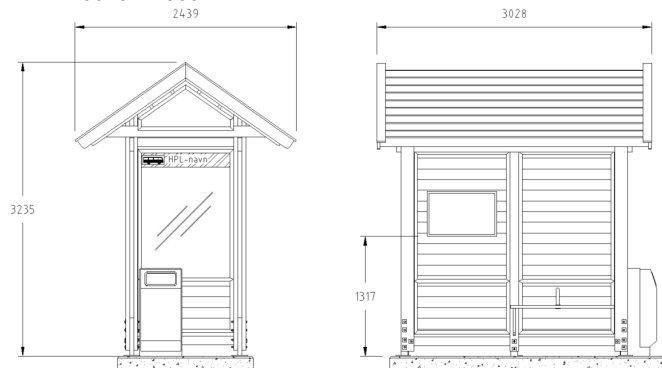

Tremiljø varianter

side 1 av 3

IO
NORFAX

1101104 Tremiljø Regulær TR (2 felt)
3028 x 2359 mm