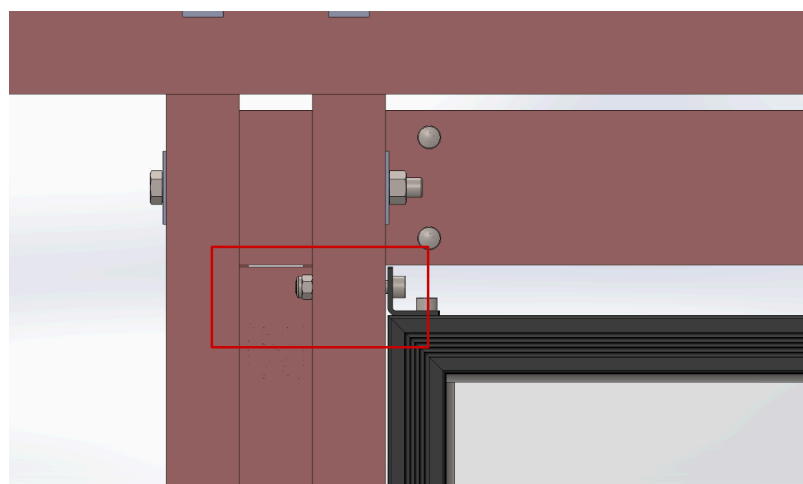

side 3 av 3

IO
NORFAX

118004 Tremiljø Terminal RSGE (4 felt)
5374 x 3017 mm

1108013 Tremiljø Terminal/Sykkelstall RSGE
11241 x 3017 mm

Tremiljø kommer i 14 varianter

Forsterkning

IO
NORFAX

På områder med vindlast på 26 m/s og over anbefales Forsterkning bakvegg som tilbehør. Forsterkningsplanken monteres på begge sider av veggfeltene, og skal forhindre at veggfeltene løsner på steder med høy vindlast. Takene på tremiljø er forsterket i 2026 som ny standard, som gir økt snølast. Veggfeltene på siden er forsterket med en lengre skrue og låses fast med låsemutter.