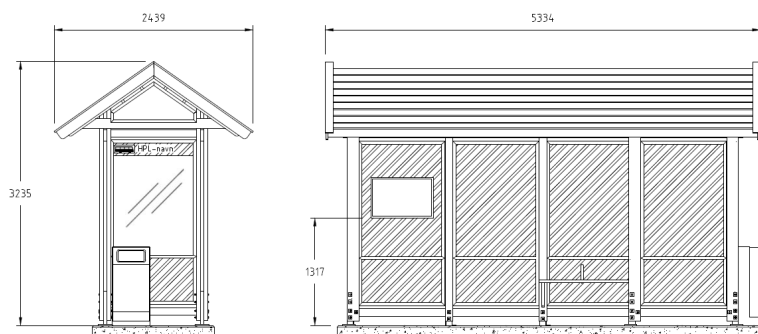

1120027 Tremiljø Rapid RSGEEE(4 felt)
5334 x 2359 mm

Tremiljø kommer i 14 varianter