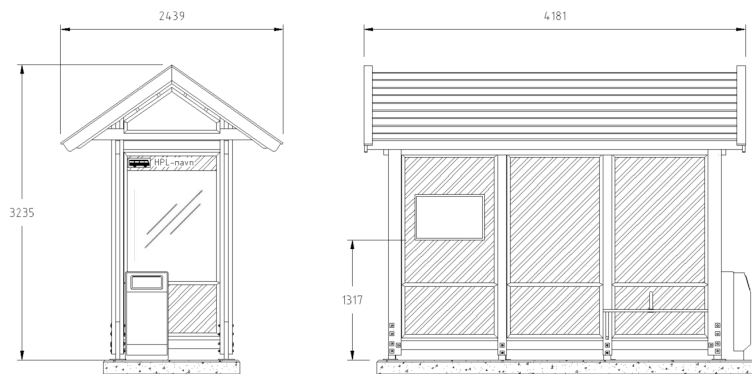

Tremiljø varianter

side 2 av 3

IO
NORFAX

1120023 Tremiljø Rapid RSGEE (3 felt)
4181 x 2359 mm