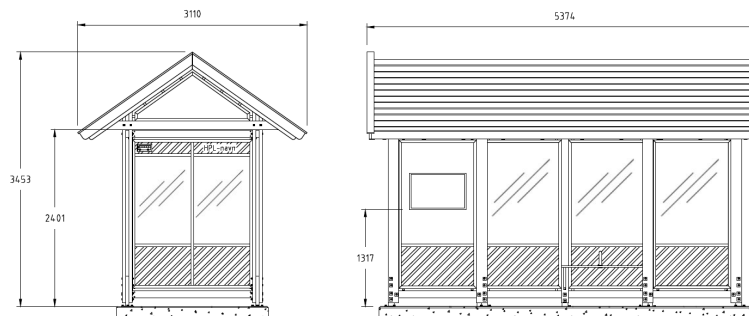

Tremiljø varianter

side 3 av 3

IO
NORFAX

118004 Tremiljø Terminal RSGE (4 felt)
5374 x 3017 mm

1108013 Tremiljø Terminal/Sykkelstall RSGE
11241 x 3017 mm

Tremiljø kommer i 14 varianter