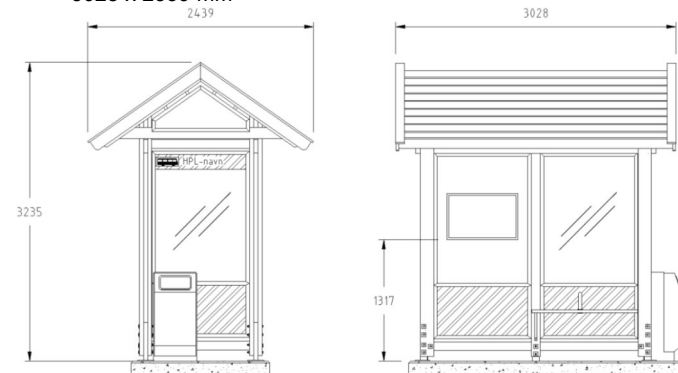

1120011 Tremiljø Rapid RSGEE (2 felt)
3028 x 2359 mm

1120012 Tremiljø Rapid RSGEEE (2 felt)
3028 x 2359 mm

1101105 Tremiljø Regulær TR (3 felt)
4181 x 2359 mm

1120022 Tremiljø Rapid RSGE (3 felt)
4181 x 2359 mm