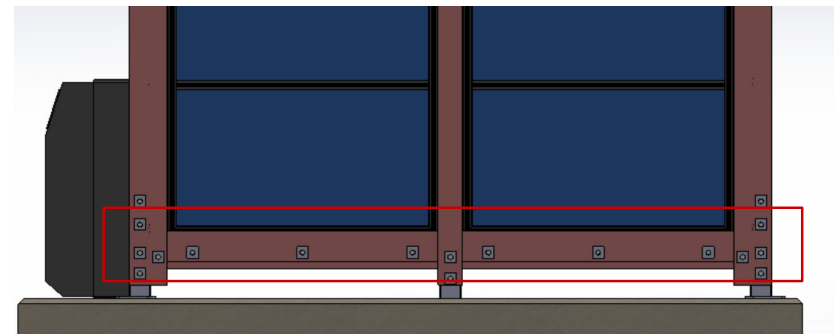

side 3 av 3

IO
NORFAX

118004 Tremiljø Terminal RSGE (4 felt)
5374 x 3017 mm

1108013 Tremiljø Terminal/Sykkelstall RSGE
11241 x 3017 mm

Tremiljø kommer i 14 varianter

Forsterkning

IO
NORFAX

På områder med vindlast på 26 m/s og over anbefales Forsterkning bakvegg som tilbehør. Forsterkningsplanken monteres på begge sider av veggfeltene, og skal forhindre at veggfeltene løsner på steder med høy vindlast. Takene på tremiljø er forsterket i 2026 som ny standard, som gir økt snølast. Veggfeltene på siden er forsterket med en lengre skrue og låses fast med låsemutter.