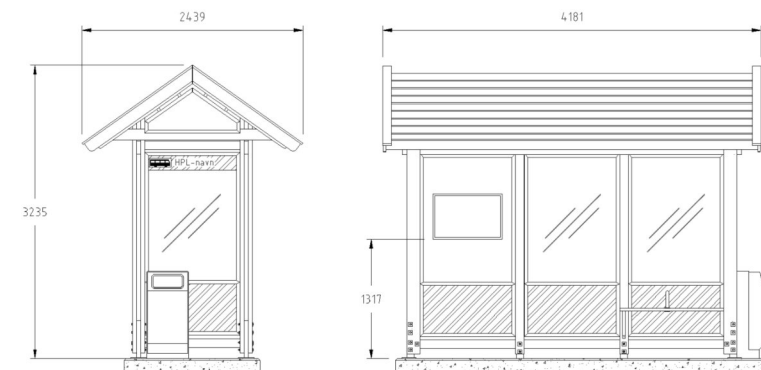

1120011 Tremiljø Rapid RSGEE (2 felt)
3028 x 2359 mm

1120012 Tremiljø Rapid RSGEEE (2 felt)
3028 x 2359 mm

1101105 Tremiljø Regulær TR (3 felt)
4181 x 2359 mm

1120022 Tremiljø Rapid RSGE (3 felt)
4181 x 2359 mm