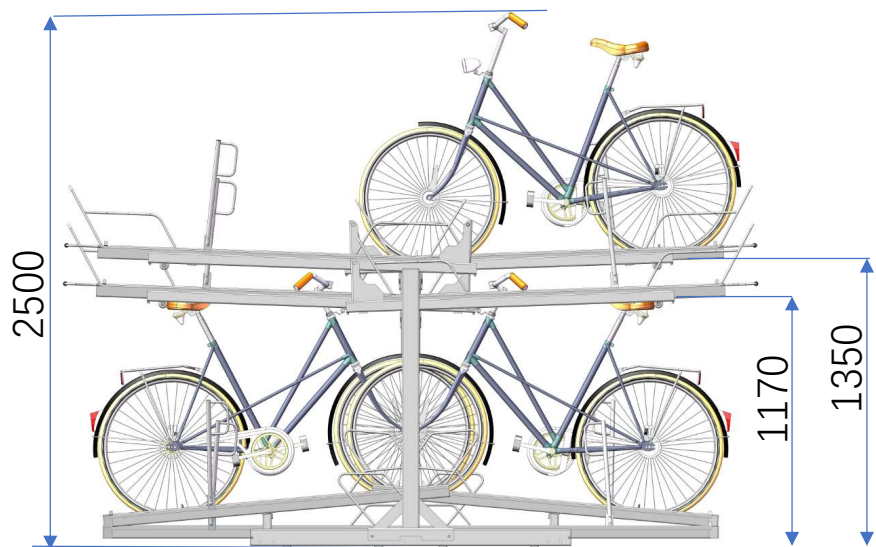

Twins 100-4444 (16 cyklar), 100-3333 (12 cyklar), 100-2222 (8 cyklar)

Liten Cykel, H=1100mm

Stor Cykel, H=1180mm

Övre planet på övre position
Cykeln är stor

Övre planet på mellan position
Cykeln är stor

Twins 100-4444 (16 cyklar), 100-3333 (12 cyklar), 100-2222 (8 cyklar)

Liten Cykel, H=1100mm

Stor Cykel, H=1180mm

Övre planet på nedre position

Cykeln är liten på nedre plan och
stor på övre plan

Twins 100-4444 (16 cyklar), 100-3333 (12 cyklar), 100-2222 (8 cyklar)

Liten Cykel, H=1100mm

Stor Cykel, H=1180mm

Twins 100-4444 (totalt 16 cyklar)
Liten Cykel, H=1100mm
Stor Cykel, H=1180mm

Övre planet på övre position
Cykeln är stor

Övre planet på mellan position
Cykeln är stor

Övre planet på nedersta position
Cykeln är liten

Twins 100-2222 (totalt 8 cyklar)

Liten Cykel, H=1100mm

Stor Cykel, H=1180mm

Övre planet på övre position
Cykeln är stor

Övre planet på mellan position
Cykeln är stor

Övre planet på låg position
Cykeln är liten