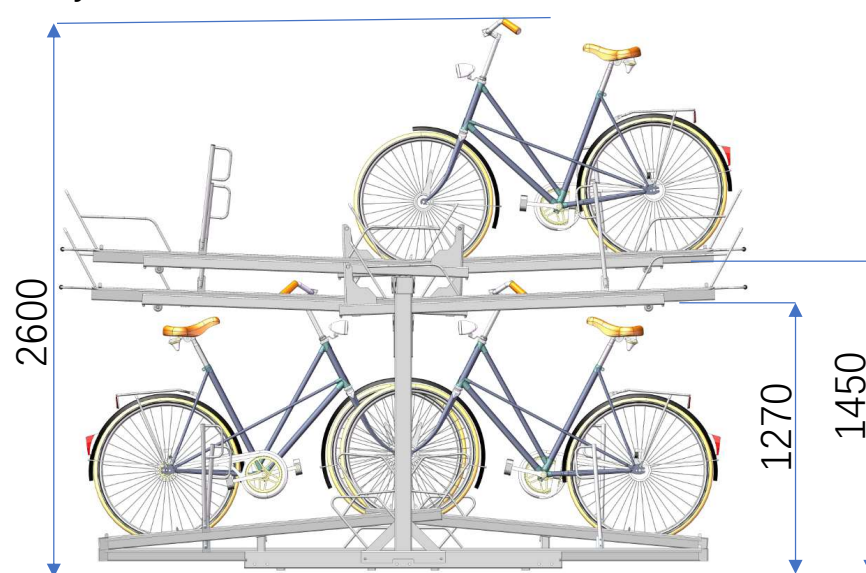

Twins 100-4444 (16 cyklar), 100-3333 (12 cyklar), 100-2222 (8 cyklar)

Liten Cykel, H=1100mm

Stor Cykel, H=1180mm

Övre planet på övre position
Cykeln är stor

Övre planet på mellan position
Cykeln är stor

Twins 100-4444 (16 cyklar), 100-3333 (12 cyklar), 100-2222 (8 cyklar)

Liten Cykel, H=1100mm

Stor Cykel, H=1180mm

Övre planet på nedre position

Cykeln är liten på nedre plan och
stor på övre plan

Twins 100-4444 (16 cyklar), 100-3333 (12 cyklar), 100-2222 (8 cyklar)

Liten Cykel, H=1100mm

Stor Cykel, H=1180mm

Twins 100-4444 (totalt 16 cyklar)
Liten Cykel, H=1100mm
Stor Cykel, H=1180mm

Övre planet på övre position
Cykeln är stor

Övre planet på mellan position
Cykeln är stor

Övre planet på nedersta position
Cykeln är liten

Twins 100-2222 (totalt 8 cyklar)

Liten Cykel, H=1100mm

Stor Cykel, H=1180mm

Övre planet på övre position
Cykeln är stor

Övre planet på mellan position
Cykeln är stor

Övre planet på låg position
Cykeln är liten