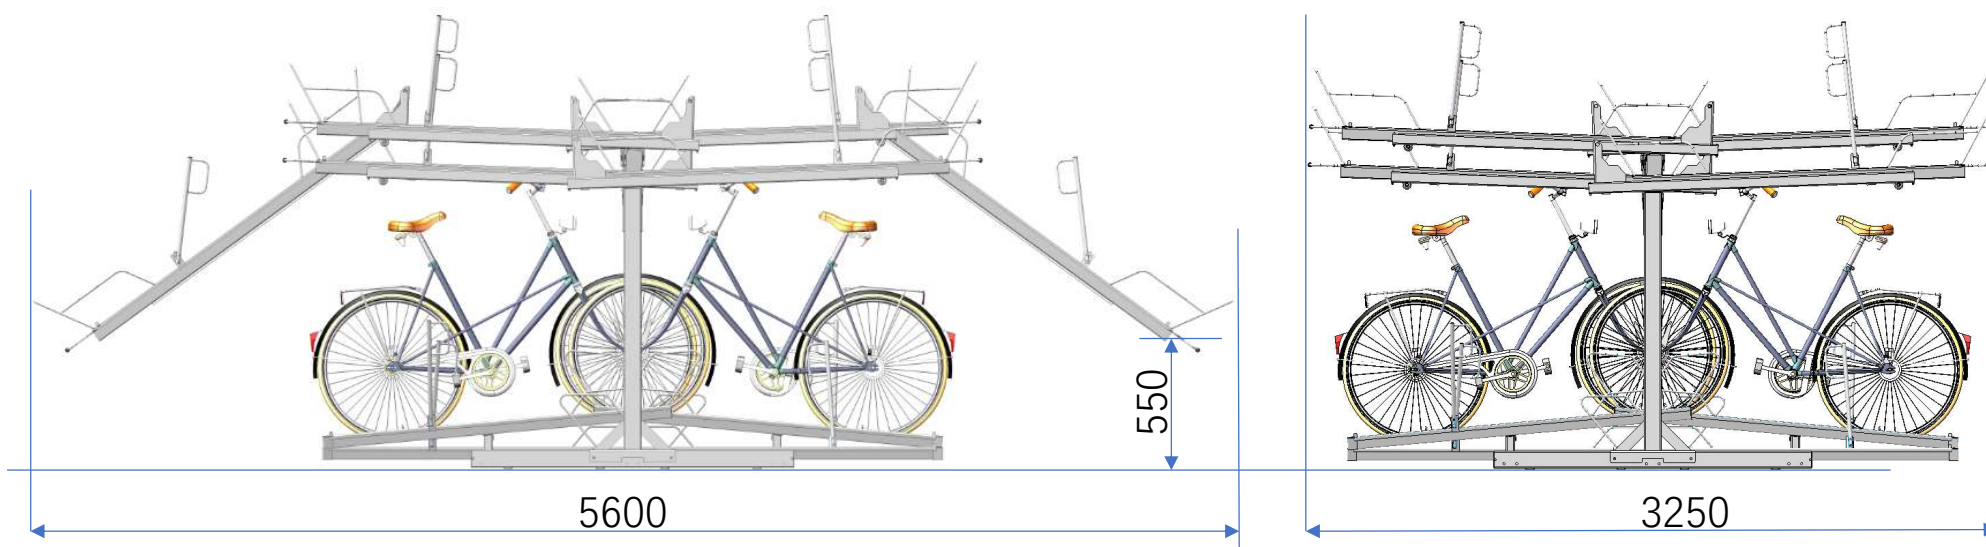

Liten Cykel, H=1100mm

Stor Cykel, H=1180mm

Övre planet på nedre position

Cykeln är liten på nedre plan och
stor på övre plan

Twins 100-4444 (16 cyklar), 100-3333 (12 cyklar), 100-2222 (8 cyklar)

Liten Cykel, H=1100mm

Stor Cykel, H=1180mm

Twins 100-4444 (totalt 16 cyklar)
Liten Cykel, H=1100mm
Stor Cykel, H=1180mm

Övre planet på övre position
Cykeln är stor

Övre planet på mellan position
Cykeln är stor

Övre planet på nedersta position
Cykeln är liten

Twins 100-3333 (totalt 12 cyklar)
Liten Cykel, H=1100mm
Stor Cykel, H=1180mm

Övre planet på övre position
Cykeln är stor

Övre planet på mellan position
Cykeln är stor

Övre planet på låg position
Cykeln är liten

Twins 100-2222 (totalt 8 cyklar)

Liten Cykel, H=1100mm

Stor Cykel, H=1180mm

Övre planet på övre position
Cykeln är stor

Övre planet på mellan position
Cykeln är stor

Övre planet på låg position
Cykeln är liten