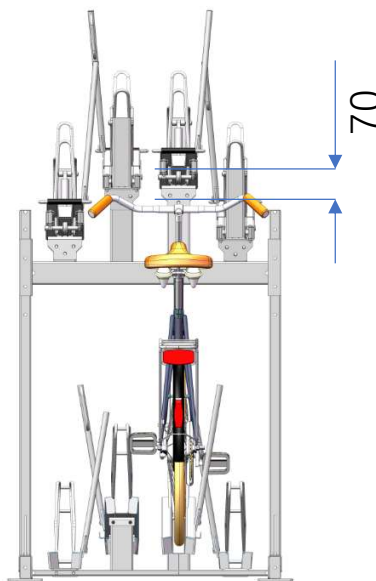

Twins 100-2222 (totalt 8 cyklar)

Liten Cykel, H=1100mm

Stor Cykel, H=1180mm

Övre planet på övre position
Cykeln är stor

Övre planet på mellan position
Cykeln är stor

Övre planet på låg position
Cykeln är liten