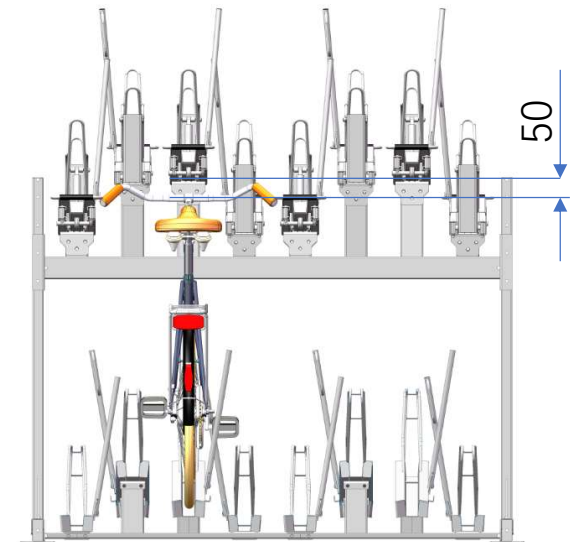

Stor Cykel, H=1180mm

Twins 100-4444 (totalt 16 cyklar)
Liten Cykel, H=1100mm
Stor Cykel, H=1180mm

Övre planet på övre position
Cykeln är stor

Övre planet på mellan position
Cykeln är stor

Övre planet på nedersta position
Cykeln är liten

Twins 100-3333 (totalt 12 cyklar)
Liten Cykel, H=1100mm
Stor Cykel, H=1180mm

Övre planet på övre position
Cykeln är stor

Övre planet på mellan position
Cykeln är stor

Övre planet på låg position
Cykeln är liten

Twins 100-2222 (totalt 8 cyklar)

Liten Cykel, H=1100mm

Stor Cykel, H=1180mm

Övre planet på övre position
Cykeln är stor

Övre planet på mellan position
Cykeln är stor

Övre planet på låg position
Cykeln är liten