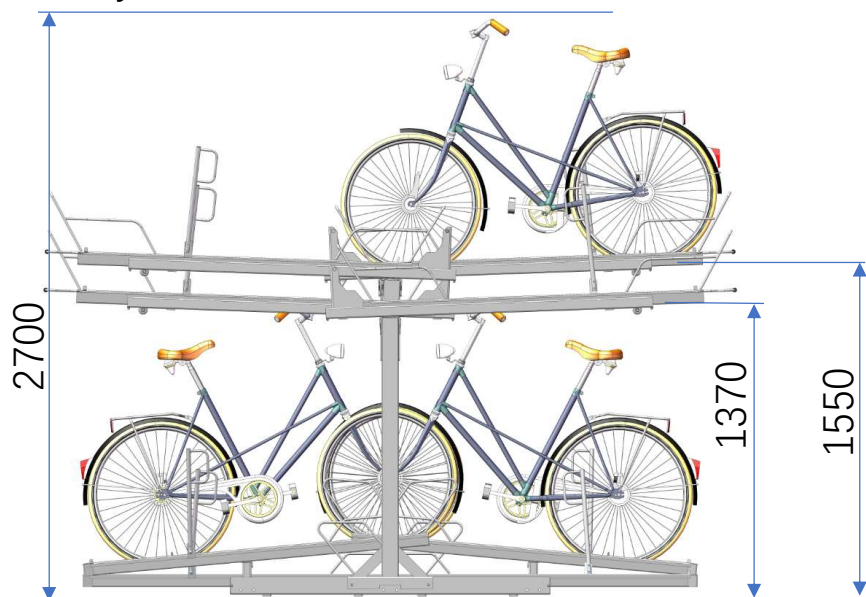

Twins 100-4444 (16 cyklar), 100-3333 (12 cyklar), 100-2222 (8 cyklar)

Liten Cykel, H=1100mm

Stor Cykel, H=1180mm

Övre planet på övre position
Cykeln är stor

Övre planet på mellan position
Cykeln är stor

Twins 100-4444 (16 cyklar), 100-3333 (12 cyklar), 100-2222 (8 cyklar)

Liten Cykel, H=1100mm

Stor Cykel, H=1180mm

Övre planet på nedre position

Cykeln är liten på nedre plan och
stor på övre plan

Twins 100-4444 (16 cyklar), 100-3333 (12 cyklar), 100-2222 (8 cyklar)

Liten Cykel, H=1100mm

Stor Cykel, H=1180mm

Twins 100-4444 (totalt 16 cyklar)
Liten Cykel, H=1100mm
Stor Cykel, H=1180mm

Övre planet på övre position
Cykeln är stor

Övre planet på mellan position
Cykeln är stor

Övre planet på nedersta position
Cykeln är liten

Twins 100-2222 (totalt 8 cyklar)

Liten Cykel, H=1100mm

Stor Cykel, H=1180mm

Övre planet på övre position
Cykeln är stor

Övre planet på mellan position
Cykeln är stor

Övre planet på låg position
Cykeln är liten