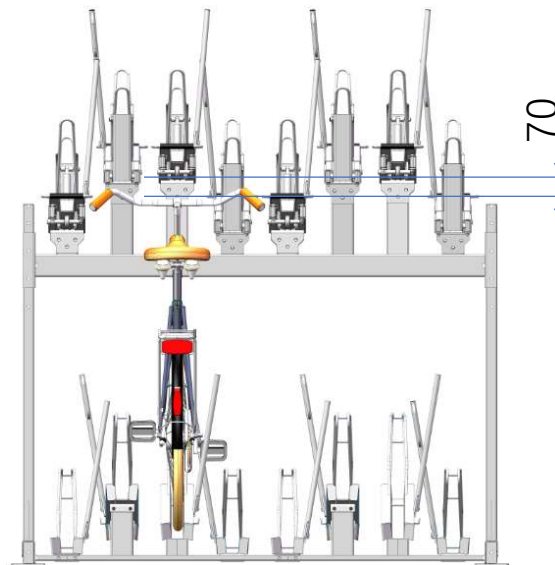

Stor Cykel, H=1180mm

Twins 100-4444 (totalt 16 cyklar)
Liten Cykel, H=1100mm
Stor Cykel, H=1180mm

Övre planet på övre position
Cykeln är stor

Övre planet på mellan position
Cykeln är stor

Övre planet på nedersta position
Cykeln är liten

Twins 100-3333 (totalt 12 cyklar)
Liten Cykel, H=1100mm
Stor Cykel, H=1180mm

Övre planet på övre position
Cykeln är stor

Övre planet på mellan position
Cykeln är stor

Övre planet på låg position
Cykeln är liten

Twins 100-2222 (totalt 8 cyklar)

Liten Cykel, H=1100mm

Stor Cykel, H=1180mm

Övre planet på övre position
Cykeln är stor

Övre planet på mellan position
Cykeln är stor

Övre planet på låg position
Cykeln är liten