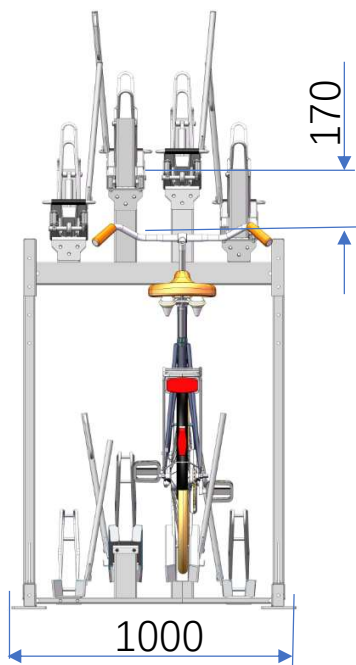

Stor Cykel, H=1180mm

Twins 100-4444 (totalt 16 cyklar)
Liten Cykel, H=1100mm
Stor Cykel, H=1180mm

Övre planet på övre position
Cykeln är stor

Övre planet på mellan position
Cykeln är stor

Övre planet på nedersta position
Cykeln är liten

Twins 100-3333 (totalt 12 cyklar)
Liten Cykel, H=1100mm
Stor Cykel, H=1180mm

Övre planet på övre position
Cykeln är stor

Övre planet på mellan position
Cykeln är stor

Övre planet på låg position
Cykeln är liten

Twins 100-2222 (totalt 8 cyklar)

Liten Cykel, H=1100mm

Stor Cykel, H=1180mm

Övre planet på övre position
Cykeln är stor

Övre planet på mellan position
Cykeln är stor

Övre planet på låg position
Cykeln är liten