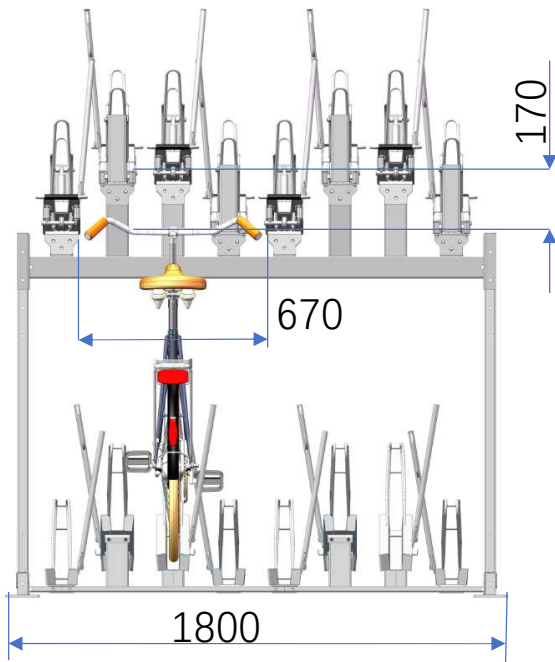

Liten Cykel, H=1100mm

Stor Cykel, H=1180mm

Övre planet på nedre position

Cykeln är liten på nedre plan och
stor på övre plan

Twins 100-4444 (16 cyklar), 100-3333 (12 cyklar), 100-2222 (8 cyklar)

Liten Cykel, H=1100mm

Stor Cykel, H=1180mm

Twins 100-4444 (totalt 16 cyklar)
Liten Cykel, H=1100mm
Stor Cykel, H=1180mm

Övre planet på övre position
Cykeln är stor

Övre planet på mellan position
Cykeln är stor

Övre planet på nedersta position
Cykeln är liten

Twins 100-3333 (totalt 12 cyklar)
Liten Cykel, H=1100mm
Stor Cykel, H=1180mm

Övre planet på övre position
Cykeln är stor

Övre planet på mellan position
Cykeln är stor

Övre planet på låg position
Cykeln är liten

Twins 100-2222 (totalt 8 cyklar)

Liten Cykel, H=1100mm

Stor Cykel, H=1180mm

Övre planet på övre position
Cykeln är stor

Övre planet på mellan position
Cykeln är stor

Övre planet på låg position
Cykeln är liten