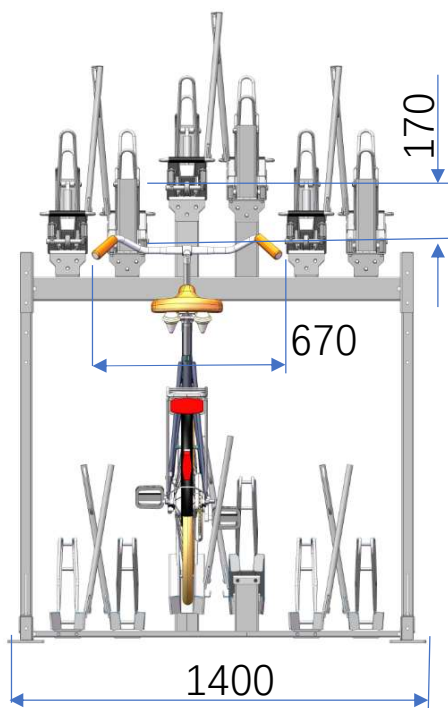

Liten Cykel, H=1100mm

Stor Cykel, H=1180mm

Övre planet på nedre position

Cykeln är liten på nedre plan och
stor på övre plan

Twins 100-4444 (16 cyklar), 100-3333 (12 cyklar), 100-2222 (8 cyklar)

Liten Cykel, H=1100mm

Stor Cykel, H=1180mm

Twins 100-4444 (totalt 16 cyklar)
Liten Cykel, H=1100mm
Stor Cykel, H=1180mm

Övre planet på övre position
Cykeln är stor

Övre planet på mellan position
Cykeln är stor

Övre planet på nedersta position
Cykeln är liten

Twins 100-3333 (totalt 12 cyklar)
Liten Cykel, H=1100mm
Stor Cykel, H=1180mm

Övre planet på övre position
Cykeln är stor

Övre planet på mellan position
Cykeln är stor

Övre planet på låg position
Cykeln är liten

Twins 100-2222 (totalt 8 cyklar)

Liten Cykel, H=1100mm

Stor Cykel, H=1180mm

Övre planet på övre position
Cykeln är stor

Övre planet på mellan position
Cykeln är stor

Övre planet på låg position
Cykeln är liten