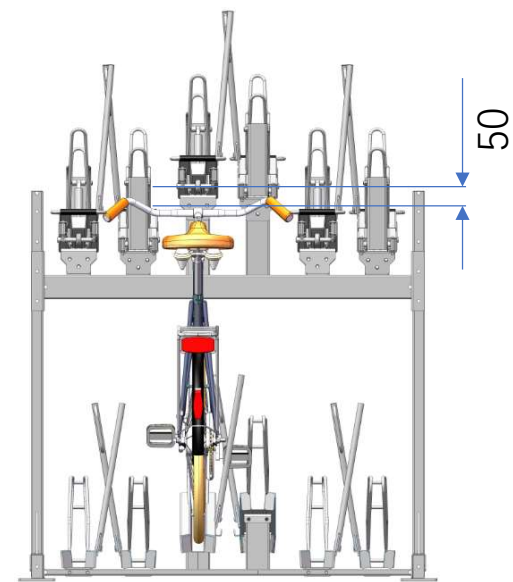

Twins 100-3333 (totalt 12 cyklar)
Liten Cykel, H=1100mm
Stor Cykel, H=1180mm

Övre planet på övre position
Cykeln är stor

Övre planet på mellan position
Cykeln är stor

Övre planet på låg position
Cykeln är liten

Twins 100-2222 (totalt 8 cyklar)

Liten Cykel, H=1100mm

Stor Cykel, H=1180mm

Övre planet på övre position
Cykeln är stor

Övre planet på mellan position
Cykeln är stor

Övre planet på låg position
Cykeln är liten