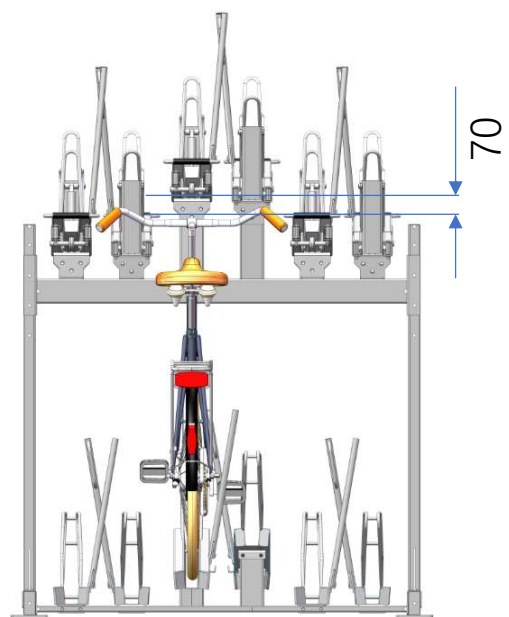

Stor Cykel, H=1180mm

Twins 100-4444 (totalt 16 cyklar)
Liten Cykel, H=1100mm
Stor Cykel, H=1180mm

Övre planet på övre position
Cykeln är stor

Övre planet på mellan position
Cykeln är stor

Övre planet på nedersta position
Cykeln är liten

Twins 100-3333 (totalt 12 cyklar)
Liten Cykel, H=1100mm
Stor Cykel, H=1180mm

Övre planet på övre position
Cykeln är stor

Övre planet på mellan position
Cykeln är stor

Övre planet på låg position
Cykeln är liten

Twins 100-2222 (totalt 8 cyklar)

Liten Cykel, H=1100mm

Stor Cykel, H=1180mm

Övre planet på övre position
Cykeln är stor

Övre planet på mellan position
Cykeln är stor

Övre planet på låg position
Cykeln är liten