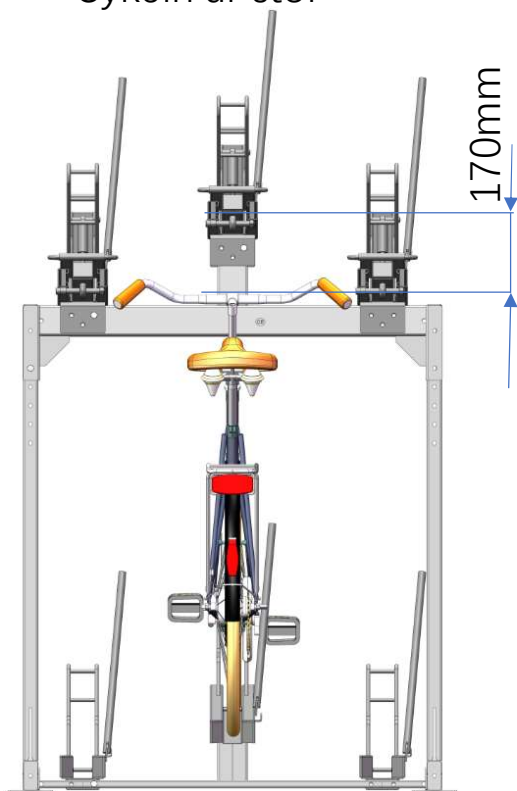

100-44L, 100-33L, 100-22L

Heighest position

Övre planet på högsta position

Middel position

Övre planet på mellan position

Lowest position

Övre planet på nedersta position

100-44L (låg variant)
Liten Cykel, H=1100mm
Stor Cykel, H=1180mm

Övre planet på övre position
Cykeln är stor

Övre planet på mellan position
Cykeln är stor

Övre planet på nedre position
Observera att cykeln är liten!

100-33L (låg variant)
Liten Cykel, H=1100mm
Stor Cykel, H=1180mm

Övre planet på hög position
Cykeln är stor

Övre planet på mellan position
Cykeln är stor

Övre planet på nedre position
Cykeln är liten

100-22L (låg variant)
Liten Cykel, H=1100mm
Stor Cykel, H=1180mm

Övre planet på hög position
Cykeln är stor

Övre planet på mellan position
Cykeln är stor

Övre planet på nedre position
Cykeln är liten