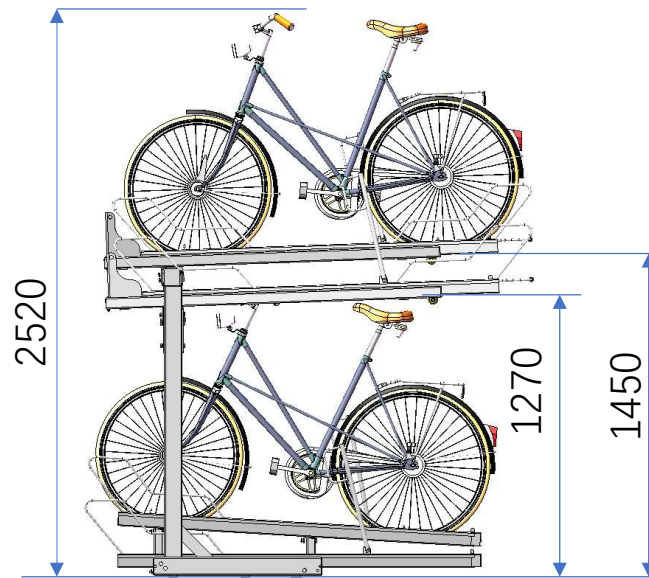

100-44L, 100-33L, 100-22L

Heighest position

Övre planet på högsta position

Middel position

Övre planet på mellan position

Lowest position

Övre planet på nedersta position

100-44L (låg variant)
Liten Cykel, H=1100mm
Stor Cykel, H=1180mm

Övre planet på övre position
Cykeln är stor

Övre planet på mellan position
Cykeln är stor

Övre planet på nedre position
Observera att cykeln är liten!

100-33L (låg variant)
Liten Cykel, H=1100mm
Stor Cykel, H=1180mm

Övre planet på hög position
Cykeln är stor

Övre planet på mellan position
Cykeln är stor

Övre planet på nedre position
Cykeln är liten

100-22L (låg variant)
Liten Cykel, H=1100mm
Stor Cykel, H=1180mm

Övre planet på hög position
Cykeln är stor

Övre planet på mellan position
Cykeln är stor

Övre planet på nedre position
Cykeln är liten