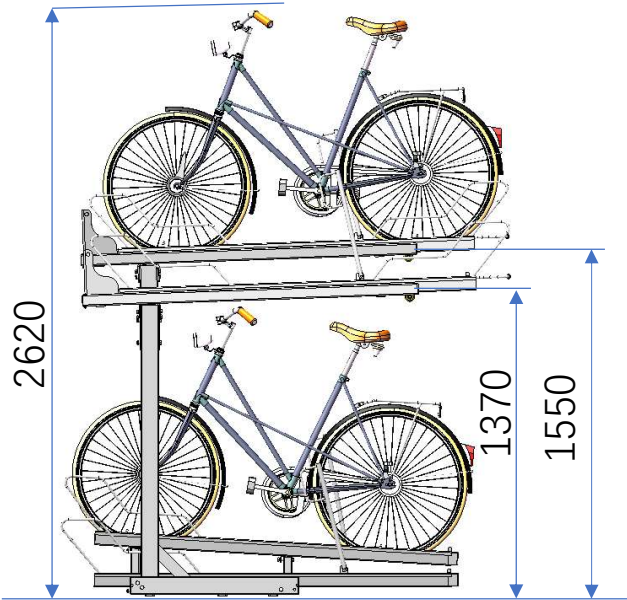

100-44L, 100-33L, 100-22L

Heighest position

Övre planet på högsta position

Middel position

Övre planet på mellan position

Lowest position

Övre planet på nedersta position

100-44L (låg variant)
Liten Cykel, H=1100mm
Stor Cykel, H=1180mm

Övre planet på övre position
Cykeln är stor

Övre planet på mellan position
Cykeln är stor

Övre planet på nedre position
Observera att cykeln är liten!

100-33L (låg variant)
Liten Cykel, H=1100mm
Stor Cykel, H=1180mm

Övre planet på hög position
Cykeln är stor

Övre planet på mellan position
Cykeln är stor

Övre planet på nedre position
Cykeln är liten

100-22L (låg variant)
Liten Cykel, H=1100mm
Stor Cykel, H=1180mm

Övre planet på hög position
Cykeln är stor

Övre planet på mellan position
Cykeln är stor

Övre planet på nedre position
Cykeln är liten