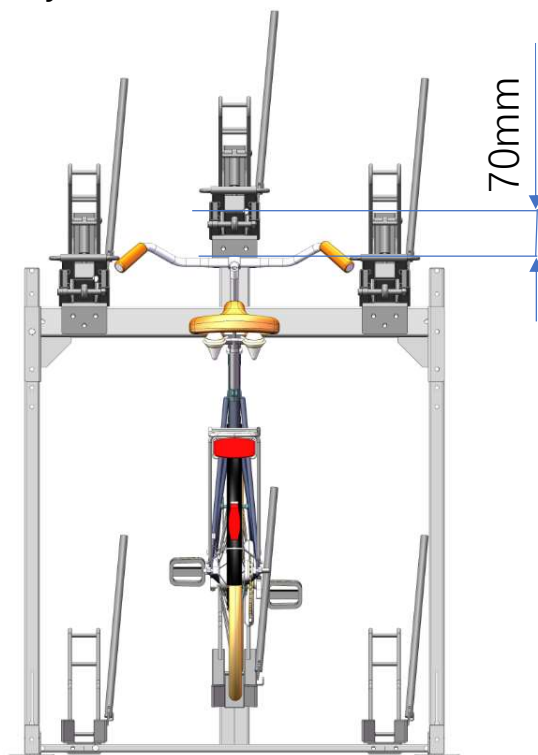

100-44L, 100-33L, 100-22L

Heighest position

Övre planet på högsta position

Middel position

Övre planet på mellan position

Lowest position

Övre planet på nedersta position

100-44L (låg variant)
Liten Cykel, H=1100mm
Stor Cykel, H=1180mm

Övre planet på övre position
Cykeln är stor

Övre planet på mellan position
Cykeln är stor

Övre planet på nedre position
Observera att cykeln är liten!

100-33L (låg variant)
Liten Cykel, H=1100mm
Stor Cykel, H=1180mm

Övre planet på hög position
Cykeln är stor

Övre planet på mellan position
Cykeln är stor

Övre planet på nedre position
Cykeln är liten

100-22L (låg variant)
Liten Cykel, H=1100mm
Stor Cykel, H=1180mm

Övre planet på hög position
Cykeln är stor

Övre planet på mellan position
Cykeln är stor

Övre planet på nedre position
Cykeln är liten