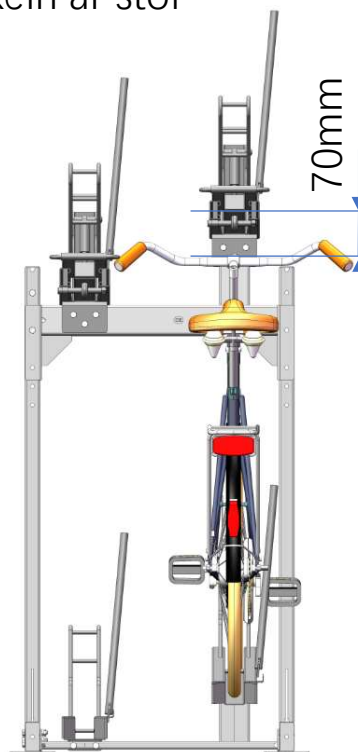

100-44L, 100-33L, 100-22L

Heighest position

Övre planet på högsta position

Middel position

Övre planet på mellan position

Lowest position

Övre planet på nedersta position

100-44L (låg variant)
Liten Cykel, H=1100mm
Stor Cykel, H=1180mm

Övre planet på övre position
Cykeln är stor

Övre planet på mellan position
Cykeln är stor

Övre planet på nedre position
Observera att cykeln är liten!

100-33L (låg variant)
Liten Cykel, H=1100mm
Stor Cykel, H=1180mm

Övre planet på hög position
Cykeln är stor

Övre planet på mellan position
Cykeln är stor

Övre planet på nedre position
Cykeln är liten

100-22L (låg variant)
Liten Cykel, H=1100mm
Stor Cykel, H=1180mm

Övre planet på hög position
Cykeln är stor

Övre planet på mellan position
Cykeln är stor

Övre planet på nedre position
Cykeln är liten