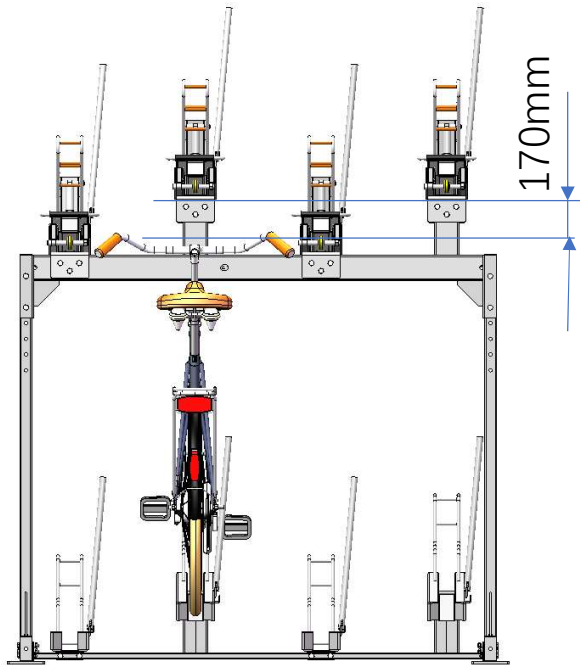

100-44L, 100-33L, 100-22L

Heighest position

Övre planet på högsta position

Middel position

Övre planet på mellan position

Lowest position

Övre planet på nedersta position

100-44L (låg variant)
Liten Cykel, H=1100mm
Stor Cykel, H=1180mm

Övre planet på övre position
Cykeln är stor

Övre planet på mellan position
Cykeln är stor

Övre planet på nedre position
Observera att cykeln är liten!

100-33L (låg variant)
Liten Cykel, H=1100mm
Stor Cykel, H=1180mm

Övre planet på hög position
Cykeln är stor

Övre planet på mellan position
Cykeln är stor

Övre planet på nedre position
Cykeln är liten

100-22L (låg variant)
Liten Cykel, H=1100mm
Stor Cykel, H=1180mm

Övre planet på hög position
Cykeln är stor

Övre planet på mellan position
Cykeln är stor

Övre planet på nedre position
Cykeln är liten