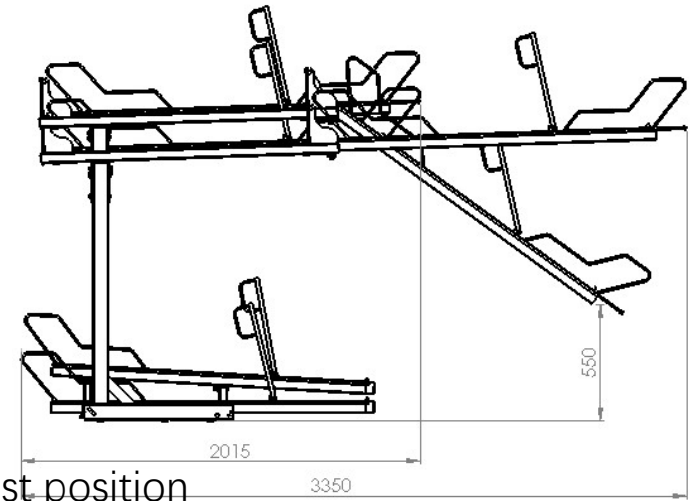

100-44L, 100-33L, 100-22L

Heighest position

Övre planet på högsta position

Middel position

Övre planet på mellan position

Lowest position

Övre planet på nedersta position

100-44L (låg variant)
Liten Cykel, H=1100mm
Stor Cykel, H=1180mm

Övre planet på övre position
Cykeln är stor

Övre planet på mellan position
Cykeln är stor

Övre planet på nedre position
Observera att cykeln är liten!

100-33L (låg variant)
Liten Cykel, H=1100mm
Stor Cykel, H=1180mm

Övre planet på hög position
Cykeln är stor

Övre planet på mellan position
Cykeln är stor

Övre planet på nedre position
Cykeln är liten

100-22L (låg variant)
Liten Cykel, H=1100mm
Stor Cykel, H=1180mm

Övre planet på hög position
Cykeln är stor

Övre planet på mellan position
Cykeln är stor

Övre planet på nedre position
Cykeln är liten