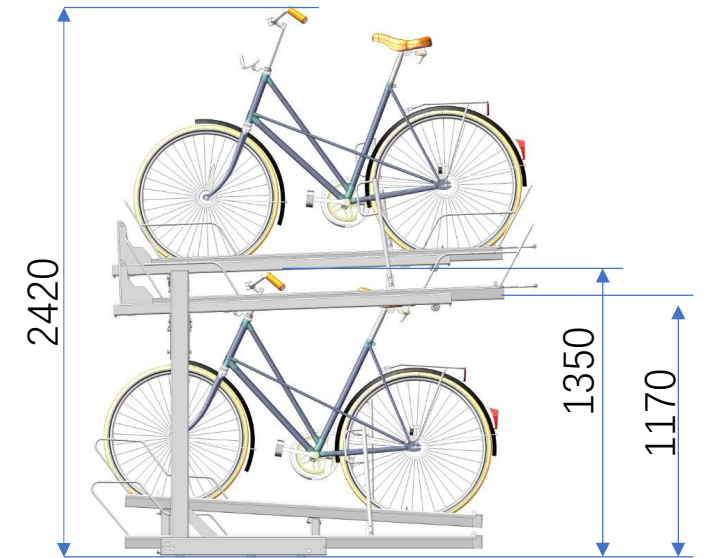

100-44L, 100-33L, 100-22L

Heighest position

Övre planet på högsta position

Middel position

Övre planet på mellan position

Lowest position

Övre planet på nedersta position

100-44L (låg variant)
Liten Cykel, H=1100mm
Stor Cykel, H=1180mm

Övre planet på övre position
Cykeln är stor

Övre planet på mellan position
Cykeln är stor

Övre planet på nedre position
Observera att cykeln är liten!

100-33L (låg variant)
Liten Cykel, H=1100mm
Stor Cykel, H=1180mm

Övre planet på hög position
Cykeln är stor

Övre planet på mellan position
Cykeln är stor

Övre planet på nedre position
Cykeln är liten

100-22L (låg variant)
Liten Cykel, H=1100mm
Stor Cykel, H=1180mm

Övre planet på hög position
Cykeln är stor

Övre planet på mellan position
Cykeln är stor

Övre planet på nedre position
Cykeln är liten