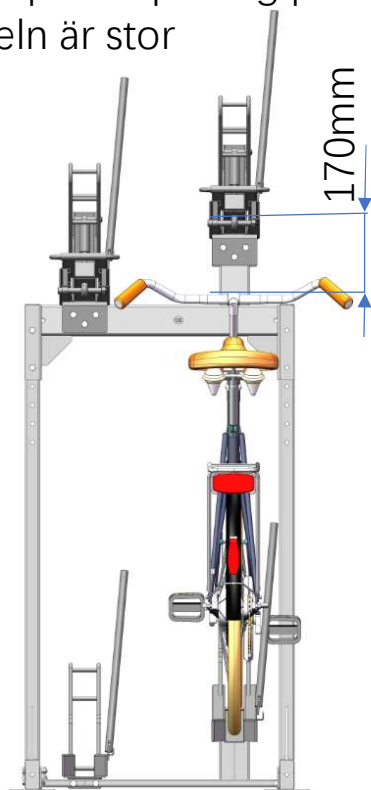

100-44L, 100-33L, 100-22L

Heighest position

Övre planet på högsta position

Middel position

Övre planet på mellan position

Lowest position

Övre planet på nedersta position

100-44L (låg variant)
Liten Cykel, H=1100mm
Stor Cykel, H=1180mm

Övre planet på övre position
Cykeln är stor

Övre planet på mellan position
Cykeln är stor

Övre planet på nedre position
Observera att cykeln är liten!

100-33L (låg variant)
Liten Cykel, H=1100mm
Stor Cykel, H=1180mm

Övre planet på hög position
Cykeln är stor

Övre planet på mellan position
Cykeln är stor

Övre planet på nedre position
Cykeln är liten

100-22L (låg variant)
Liten Cykel, H=1100mm
Stor Cykel, H=1180mm

Övre planet på hög position
Cykeln är stor

Övre planet på mellan position
Cykeln är stor

Övre planet på nedre position
Cykeln är liten