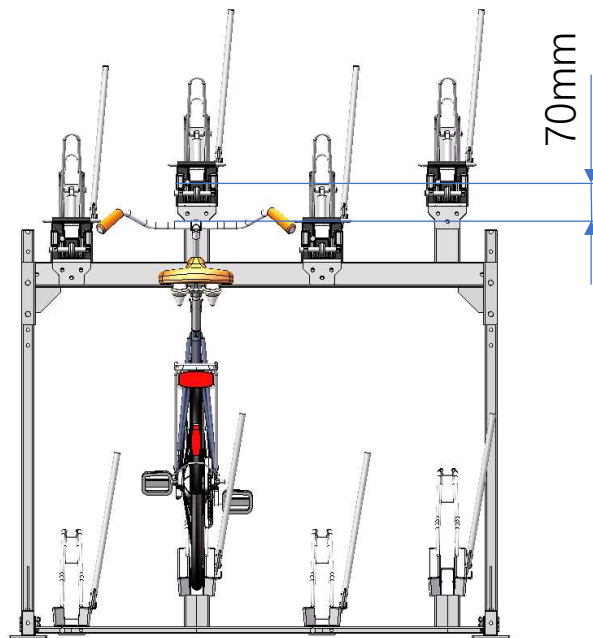

100-44L, 100-33L, 100-22L

Heighest position

Övre planet på högsta position

Middel position

Övre planet på mellan position

Lowest position

Övre planet på nedersta position

100-44L (låg variant)
Liten Cykel, H=1100mm
Stor Cykel, H=1180mm

Övre planet på övre position
Cykeln är stor

Övre planet på mellan position
Cykeln är stor

Övre planet på nedre position
Observera att cykeln är liten!

100-33L (låg variant)
Liten Cykel, H=1100mm
Stor Cykel, H=1180mm

Övre planet på hög position
Cykeln är stor

Övre planet på mellan position
Cykeln är stor

Övre planet på nedre position
Cykeln är liten

100-22L (låg variant)
Liten Cykel, H=1100mm
Stor Cykel, H=1180mm

Övre planet på hög position
Cykeln är stor

Övre planet på mellan position
Cykeln är stor

Övre planet på nedre position
Cykeln är liten