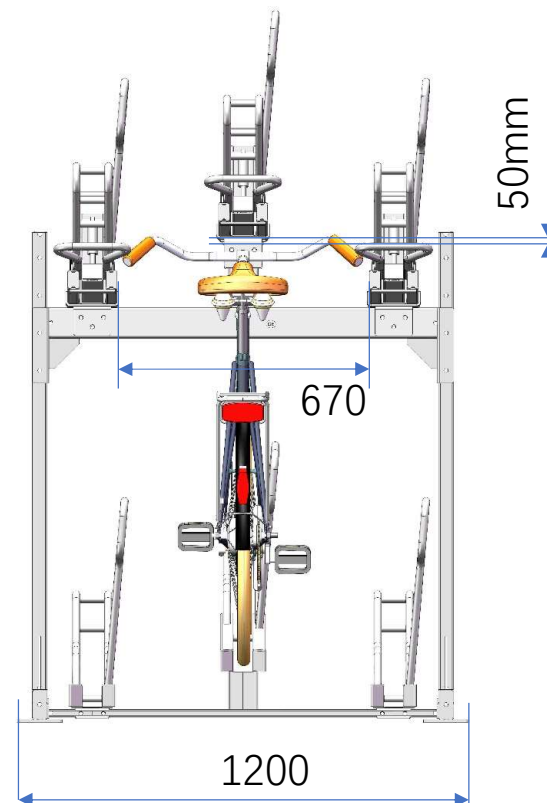

100-44L, 100-33L, 100-22L

Heighest position

Övre planet på högsta position

Middel position

Övre planet på mellan position

Lowest position

Övre planet på nedersta position

100-44L (låg variant)
Liten Cykel, H=1100mm
Stor Cykel, H=1180mm

Övre planet på övre position
Cykeln är stor

Övre planet på mellan position
Cykeln är stor

Övre planet på nedre position
Observera att cykeln är liten!

100-33L (låg variant)
Liten Cykel, H=1100mm
Stor Cykel, H=1180mm

Övre planet på hög position
Cykeln är stor

Övre planet på mellan position
Cykeln är stor

Övre planet på nedre position
Cykeln är liten

100-22L (låg variant)
Liten Cykel, H=1100mm
Stor Cykel, H=1180mm

Övre planet på hög position
Cykeln är stor

Övre planet på mellan position
Cykeln är stor

Övre planet på nedre position
Cykeln är liten