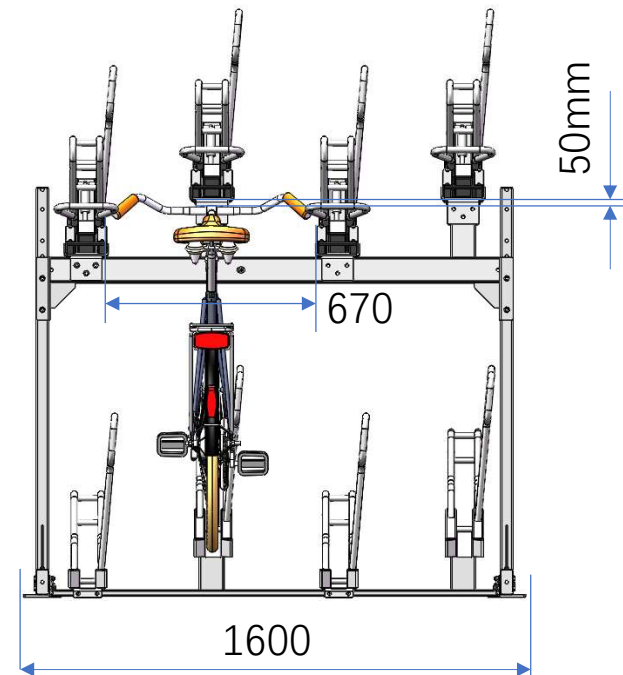

100-44L, 100-33L, 100-22L

Heighest position

Övre planet på högsta position

Middel position

Övre planet på mellan position

Lowest position

Övre planet på nedersta position

100-44L (låg variant)
Liten Cykel, H=1100mm
Stor Cykel, H=1180mm

Övre planet på övre position
Cykeln är stor

Övre planet på mellan position
Cykeln är stor

Övre planet på nedre position
Observera att cykeln är liten!

100-33L (låg variant)
Liten Cykel, H=1100mm
Stor Cykel, H=1180mm

Övre planet på hög position
Cykeln är stor

Övre planet på mellan position
Cykeln är stor

Övre planet på nedre position
Cykeln är liten

100-22L (låg variant)
Liten Cykel, H=1100mm
Stor Cykel, H=1180mm

Övre planet på hög position
Cykeln är stor

Övre planet på mellan position
Cykeln är stor

Övre planet på nedre position
Cykeln är liten