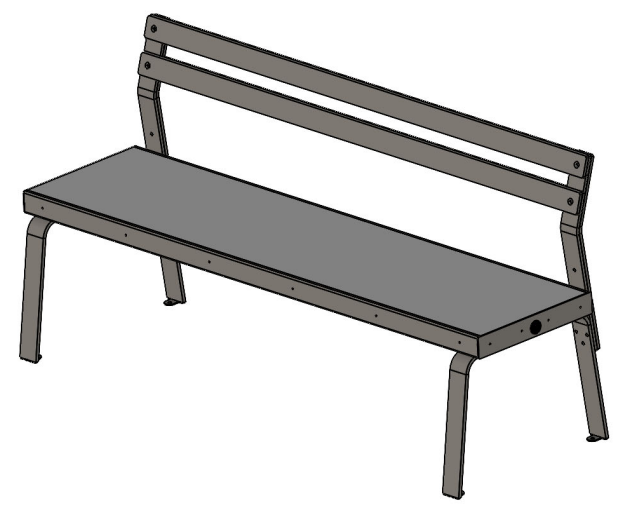

Avstand hull for montering
NB! Kontroller målene på fysisk benk før det drilles i bakken.

Alle mål er oppgitt i millimeter med mindre annet er oppgitt.

N O R F A X	Komponentnavn: Sun seat Classic II Art.nr: 6100 006		
	Tegnet av: RdG		Dato: 04.07.2023
Sun Seat-serien er utviklet av Strawberry Energy. Alle rettigheter til produktet i Norge tillegges Norfax AS. Enhver bruk eller kopiering av tegninger kan kun skje etter avtale med Norfax AS.	Materiale:		
	Vekt:	Kg	Skala: 1:15