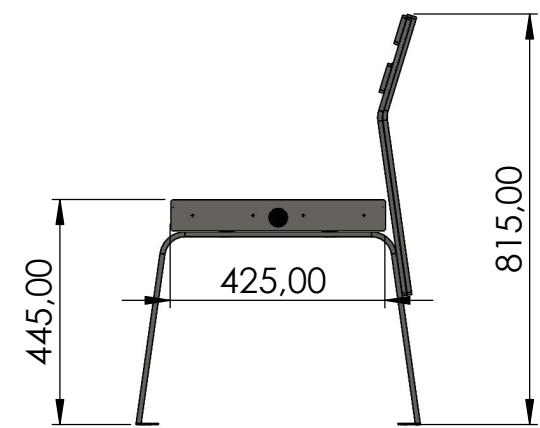

Avstand hull for montering
NB! Kontroller målene på fysisk benk før det drilles i bakken.

Alle mål er oppgitt i millimeter med mindre annet er oppgitt.

N O R F A X	Komponentnavn: Sun seat Classic II Art.nr: 6100 006		
	Tegnet av: RdG		Dato: 04.07.2023
Sun Seat-serien er utviklet av Strawberry Energy. Alle rettigheter til produktet i Norge tillegges Norfax AS. Enhver bruk eller kopiering av tegninger kan kun skje etter avtale med Norfax AS.	Materiale:		
	Vekt:	Kg	Skala: 1:15