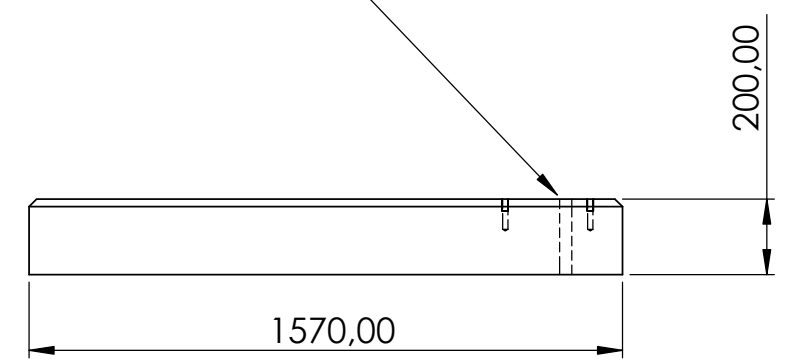

REVISIONS				
ZONE	REV.	DESCRIPTION	DATE	APPROVED
	A	Arbeidstegning	18.07.2023	

DETAIL A
SCALE 1 : 10

Alle mål er oppgitt i millimeter med mindre annet er oppgitt.

N O R F A X	Kunde: Art.nr: 4402201	
	Komponentnavn: Fundament sykkelstall Linea cc 1400 3 felt	
Alle rettigheter til produktet i Norge tillegges Norfax AS. Enhver bruk eller kopiering av tegninger kan kun skje etter avtale med Norfax AS.	Tegnet av: RdG	Dato: 18.07.2023
	Materiale: B35 SV40	
	Vekt: - Kg	Skala: 1:20