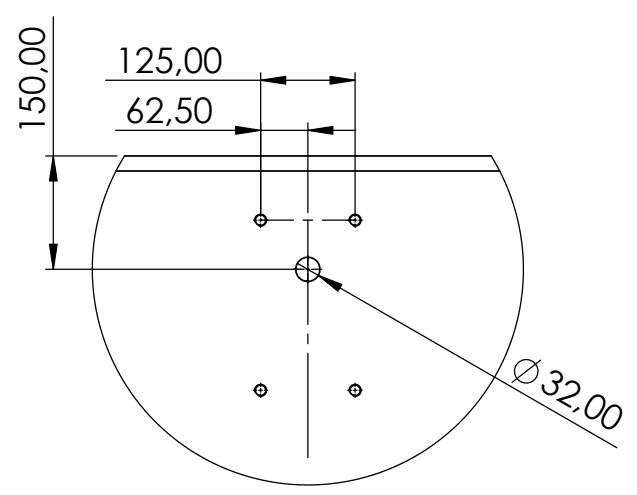

REVISIONS				
ZONE	REV.	DESCRIPTION	DATE	APPROVED
	A	Arbeidstegning	18.07.2023	

DETAIL A
SCALE 1 : 10

Alle mål er oppgitt i millimeter med mindre annet er oppgitt.

N O R F A X	Kunde: Art.nr: 4402201	
	Komponentnavn: Fundament sykkelstall Linea cc 1400 3 felt	
Alle rettigheter til produktet i Norge tillegges Norfax AS. Enhver bruk eller kopiering av tegninger kan kun skje etter avtale med Norfax AS.	Tegnet av: RdG	Dato: 18.07.2023
	Materiale: B35 SV40	
	Vekt: - Kg	Skala: 1:20