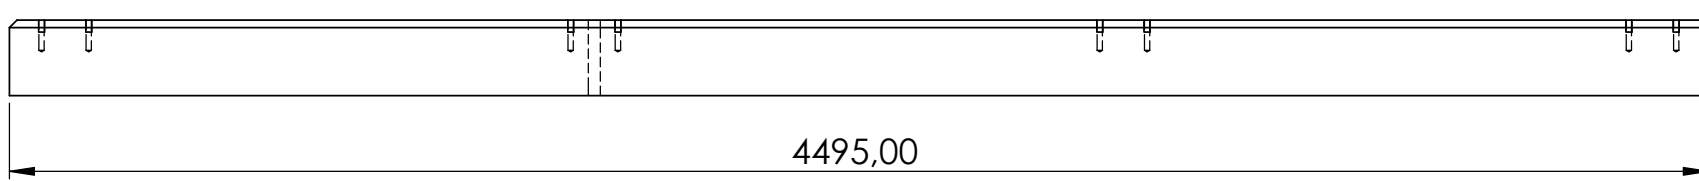

REVISIONS				
ZONE	REV.	DESCRIPTION	DATE	APPROVED
	A	Arbeidstegning	18.07.2023	

DETAIL A
SCALE 1 : 10

Alle mål er oppgitt i millimeter med mindre annet er oppgitt.

N O R F A X	Kunde: Art.nr: 4402201	
	Komponentnavn: Fundament sykkelstall Linea cc 1400 3 felt	
Alle rettigheter til produktet i Norge tillegges Norfax AS. Enhver bruk eller kopiering av tegninger kan kun skje etter avtale med Norfax AS.	Tegnet av: RdG	Dato: 18.07.2023
	Materiale: B35 SV40	
	Vekt: - Kg	Skala: 1:20