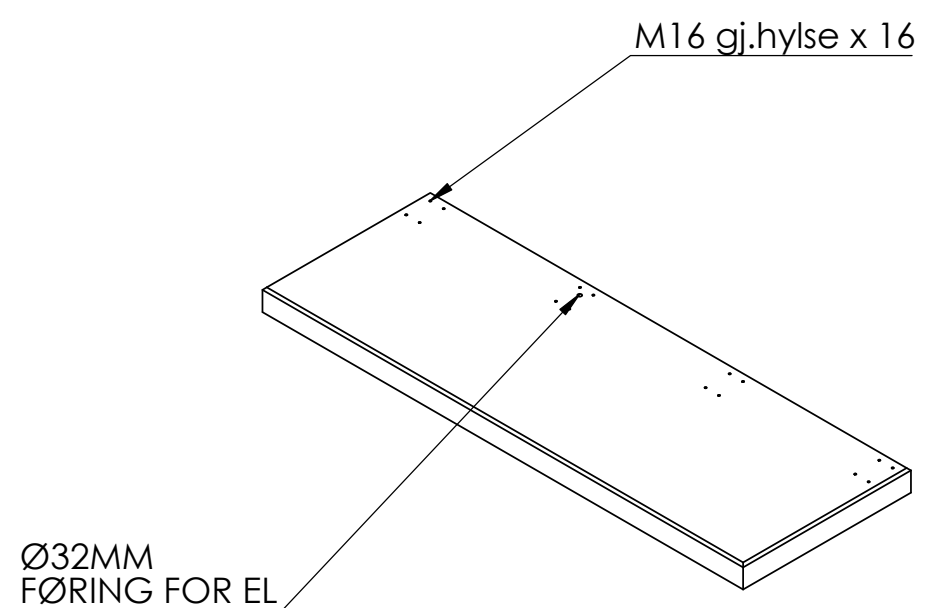

REVISIONS				
ZONE	REV.	DESCRIPTION	DATE	APPROVED
	A	Arbeidstegning	18.07.2023	

DETAIL A
SCALE 1 : 10

Alle mål er oppgitt i millimeter med mindre annet er oppgitt.

N O R F A X	Kunde: Art.nr: 4402201	
	Komponentnavn: Fundament sykkelstall Linea cc 1400 3 felt	
Alle rettigheter til produktet i Norge tillegges Norfax AS. Enhver bruk eller kopiering av tegninger kan kun skje etter avtale med Norfax AS.	Tegnet av: RdG	Dato: 18.07.2023
	Materiale: B35 SV40	
	Vekt: - Kg	Skala: 1:20