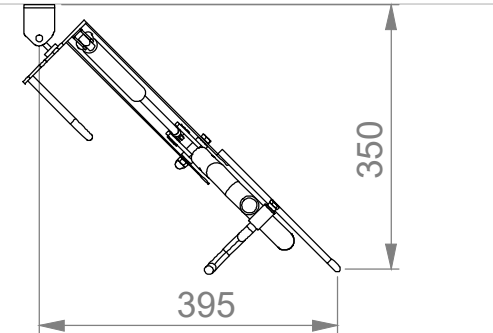

REVISIONS					
ZONE	REV	DESCRIPTION	DATE	DRAWN	APPROVED

Vinklet til venstre

Rett position

Vinklet til høyre

N O R
F A X

-serien er utviklet av -. Alle rettigheter til produktet i Norge tilligger Norfax AS. Enhver bruk eller kopiering av tegninger kan kun skje etter avtale med Norfax AS.

BESKRIVELSE:
Bike-Up Liff
-
-

MÅL:
MM

SKALA:
1:10

DWG NO.
-

ART. NR:
AX500-1A

DATO.
08.06.2026

MATERIALE:
-

VEKT:
-
kg