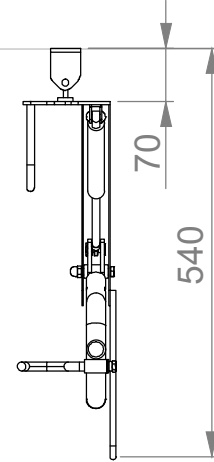

REVISIONS					
ZONE	REV	DESCRIPTION	DATE	DRAWN	APPROVED

Vinklet til venstre

Rett position

Vinklet til høyre

N O R
F A X

-serien er utviklet av -. Alle rettigheter til produktet i Norge tilligger Norfax AS. Enhver bruk eller kopiering av tegninger kan kun skje etter avtale med Norfax AS.

BESKRIVELSE:
Bike-Up Liff
-
-

MÅL:
MM

SKALA:
1:10

DWG NO.
-

ART. NR:
AX500-1A

DATO.
08.06.2026

MATERIALE:
-

VEKT:
-
kg

REV
-
SIDE
-