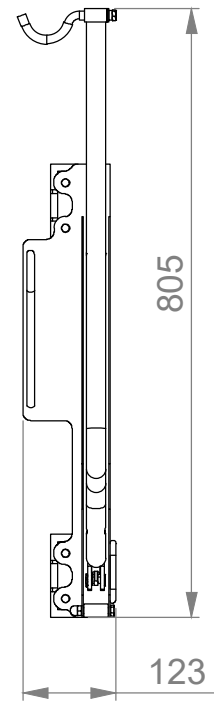

REVISIONS					
ZONE	REV	DESCRIPTION	DATE	DRAWN	APPROVED

Vinklet til venstre

Rett position

Vinklet til høyre

N O R
F A X

-serien er utviklet av -. Alle rettigheter til produktet i Norge tilligger Norfax AS. Enhver bruk eller kopiering av tegninger kan kun skje etter avtale med Norfax AS.

BESKRIVELSE:
Bike-Up Liff
-
-

MÅL:
MM

SKALA:
1:10

DWG NO.
-

ART. NR:
AX500-1A

DATO.
08.06.2026

MATERIALE:
-

VEKT:
-
kg

REV
-
SIDE
-