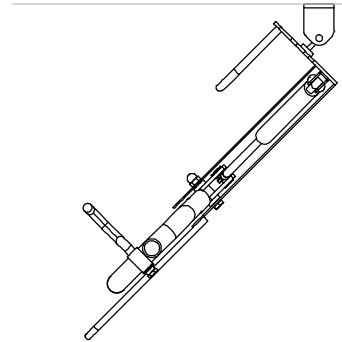

REVISIONS					
ZONE	REV	DESCRIPTION	DATE	DRAWN	APPROVED

Vinklet til venstre

Rett position

Vinklet til høyre

N O R
F A X

-serien er utviklet av -. Alle rettigheter til produktet i Norge tilligger Norfax AS. Enhver bruk eller kopiering av tegninger kan kun skje etter avtale med Norfax AS.

BESKRIVELSE:
Bike-Up Liff
-
-

MÅL:
MM

SKALA:
1:10

DWG NO.
-

ART. NR:
AX500-1A

DATO.
08.06.2026

MATERIALE:
-

VEKT:
-
kg

REV
-
SIDE
-